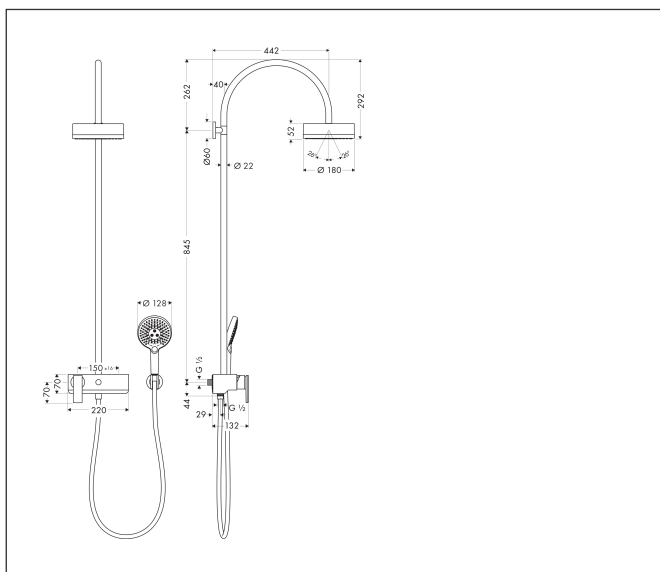

Varumärke	AXOR
Art. Namn	<b>AXOR Citterio</b> Showerpipe med 1-greppsblandare 150cc og huvuddusch 180 l/jet
Art. Nr.	39620000
Yta	krom
Pos	1

## Produktbild

## Funktioner

- består av: huvuddusch, handdusch, 1-grepps duschblandare, duschslang, glidfäste
- huvuddusch AXOR Citterio
- duschstorlek huvuddusch: 180 mm
- stråltyp huvuddusch: Rain
- kulle: huvudduschens vinkel justerbar
- maximal flödesmängd vid 3 bar: 18 l/min
- flödesmängd Rain (vid 3 bar): 18 l/min
- stråltyp handdusch: RainAir, Rain, WhirlAir
- flödesmängd handdusch vid 3 bar: 15 l/min
- min. driftstryck: 1 bar
- max. driftstryck: 10 bar
- duscharmlängd huvuddusch: 422 mm
- lämpad för genomflödesvärmare med en effekt på 18 kW
- monteringsstyp: utanpåliggande montering
- anslutningsstorlek DN15
- anslutningsgänga G ½
- stickmått 150 cc ± 16 mm
- keramisk avstängning
- temperaturbegränsning inställningsbar
- OBS! måste monteras med väggdosa
- 2 funktioner