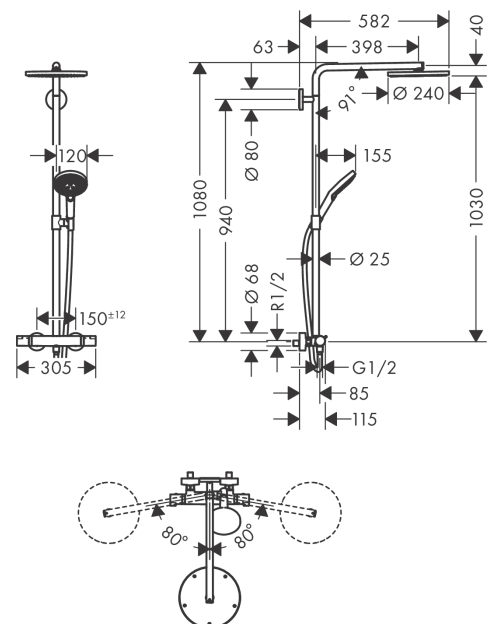

Raindance Select S
Showerpipe 240 1jet PowderRain med termostat
 Ytskikt: **borstad brons** Art.nr. : **27633140**

Produktdetaljer

Produktinformation

- bestående av: huvuddusch, handdusch, duschtermostat, duschslang, glidfäste
- maximal flödesmängd vid 3 bar: 16 l/min
- duschhuvudsstorlek: 240 mm
- stråltyp: PowderRain
- flödesmängd PowderRain (vid 3 bar): 16 l/min
- helförkromad strålskiva
- duscharmslängd: 460 mm
- svängbar duscharm
- termostat Ecostat Comfort
- säkerhetspär vid 40°C
- inställningsbar varmvattenbegränsning
- förbrukaraktivering genom vridning
- monteringsstyp: ytmontering
- anslutningsstorlek DN15
- anslutningsgänga G ½
- stickmått 150 cc ± 12 mm
- höjjusterbar handduschhållare
- stigrör kan avkortas
- ACS 18 ACC LY 877, valide jusqu'au 27.12.2023
- Kiwa UK 1903706
- WRAS 1903308

Tekniska lösningar

Certificates

kiwa

Produktbild

Måttskiss

Raindance Select S
Showerpipe 240 1jet PowderRain med termostat
 Ytskikt: borstad brons Art.nr. : 27633140

Genomflödesprogram