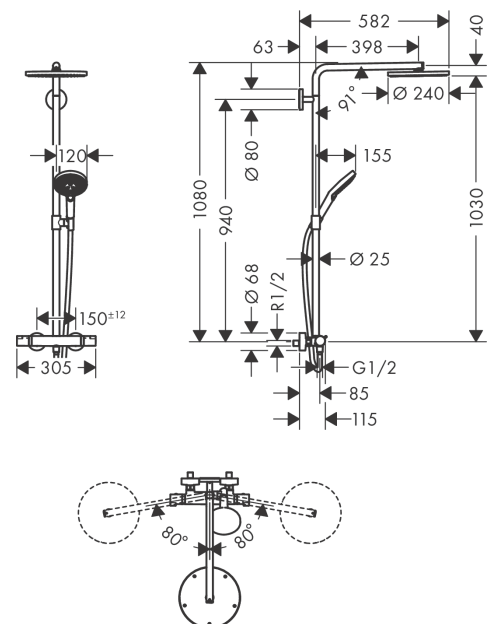

Raindance Select S
Showerpipe 240 1jet PowderRain med termostat
Ytskikt: **borstad svart krom** Art.nr. : **27633340**

Produktdetaljer

Produktinformation

- bestående av: huvuddusch, handdusch, duschtermostat, duschslang, glidfäste
- maximal flödesmängd vid 3 bar: 16 l/min
- duschhuvudsstorlek: 240 mm
- stråltyp: PowderRain
- flödesmängd PowderRain (vid 3 bar): 16 l/min
- helförkromad strålskiva
- duscharmslängd: 460 mm
- svängbar duscharm
- termostat Ecostat Comfort
- säkerhetspär vid 40°C
- inställningsbar varmvattenbegränsning
- förbrukaraktivering genom vridning
- monteringsstyp: ytmontering
- anslutningsstorlek DN15
- anslutningsgänga G ½
- stickmått 150 cc ± 12 mm
- höjjusterbar handduschhållare
- stigrör kan avkortas
- ACS 18 ACC LY 877, valide jusqu'au 27.12.2023
- Kiwa UK 1903706
- WRAS 1903308

Tekniska lösningar

Certificates

kiwa

Produktbild

Måttskiss