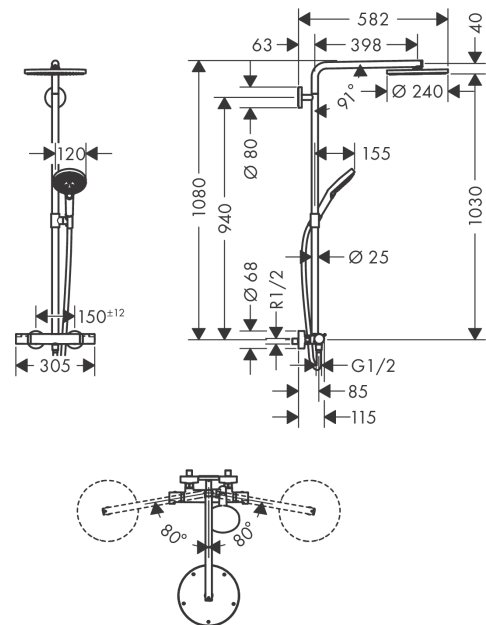

Raindance Select S
Showerpipe 240 1jet PowderRain med termostat
 Ytskikt: **Matt White** Art.nr. : **27633700**

Produktdetaljer

Produktinformation

- bestående av: huvuddusch, handdusch, duschtermostat, duschslang, glidfäste
- maximal flödesmängd vid 3 bar: 16 l/min
- duschhuvudsstorlek: 240 mm
- stråltyp: PowderRain
- flödesmängd PowderRain (vid 3 bar): 16 l/min
- helförkromad strålskiva
- duscharmslängd: 460 mm
- svängbar duscharm
- termostat Ecostat Comfort
- säkerhetsspärr vid 40°C
- inställningsbar varmvattenbegränsning
- förbrukaraktivering genom vridning
- monteringsstyp: ytmontering
- anslutningsstorlek DN15
- anslutningsgänga G ½
- stickmått 150 cc ± 12 mm
- höjjusterbar handduschhållare
- stigrör kan avkortas
- ACS 18 ACC LY 877, valide jusqu'au 27.12.2023
- Kiwa UK 1903706
- WRAS 1903308

Tekniska lösningar

Certificates

kiwa

Produktbild

Måttskiss

Raindance Select S
Showerpipe 240 1jet PowderRain med termostat
Ytskikt: **Matt White** Art.nr. : **27633700**

Genomflödesprogram