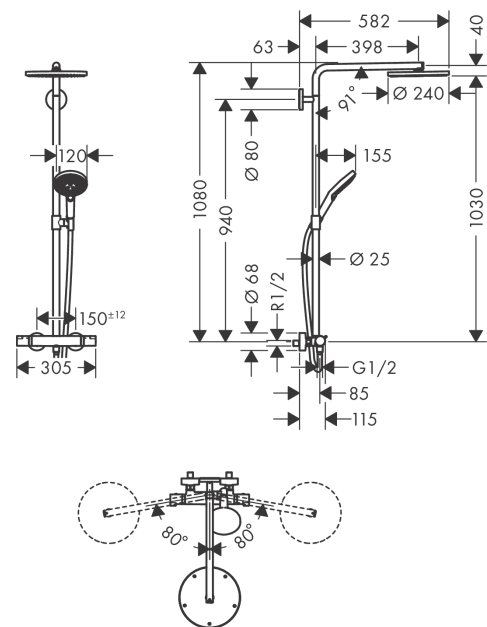

Raindance Select S
Showerpipe 240 1jet PowderRain med termostat
 Ytskikt: polerad guld Art.nr. : 27633990

Produktdetaljer

Produktinformation

- bestående av: huvuddusch, handdusch, duschtermostat, duschslang, glidfäste
- maximal flödesmängd vid 3 bar: 16 l/min
- duschhuvudsstorlek: 240 mm
- stråltyp: PowderRain
- flödesmängd PowderRain (vid 3 bar): 16 l/min
- helförkromad strålskiva
- duscharmslängd: 460 mm
- svängbar duscharm
- termostat Ecostat Comfort
- säkerhetspär vid 40°C
- inställningsbar varmvattenbegränsning
- förbrukaraktivering genom vridning
- monteringsstyp: ytmontering
- anslutningsstorlek DN15
- anslutningsgänga G ½
- stickmått 150 cc ± 12 mm
- höjjusterbar handduschhållare
- stigrör kan avkortas
- ACS 18 ACC LY 877, valide jusqu'au 27.12.2023
- Kiwa UK 1903706
- WRAS 1903308

Tekniska lösningar

Certificates

kiwa

Produktbild

Måttskiss

Raindance Select S
Showerpipe 240 1jet PowderRain med termostat
 Ytskikt: polerad guld Art.nr. : 27633990

Genomflödesprogram