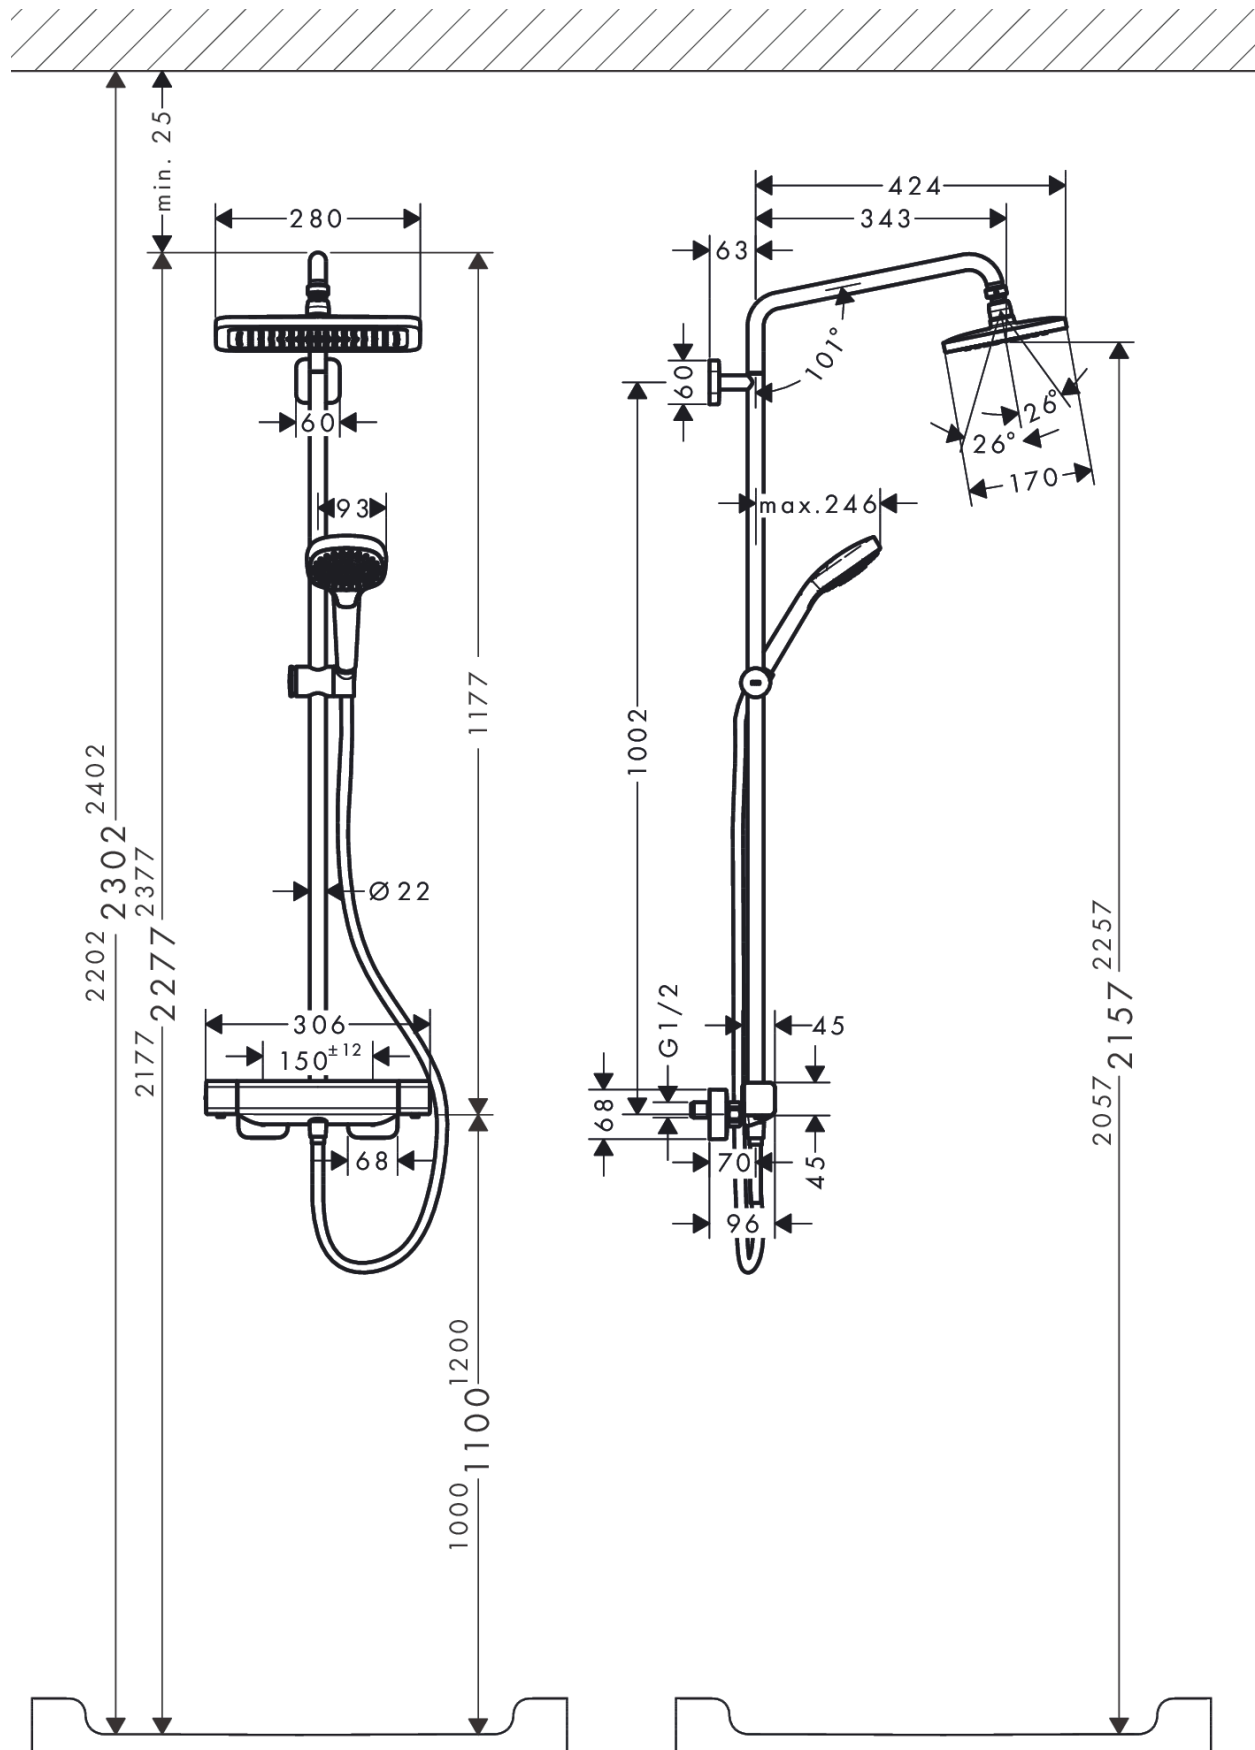

Croma E
Showerpipe 280 1jet med termostat
 Ytskikt: krom Art.nr. : 27630000

Produktdetaljer

Produktinformation

- bestående av: huvuddusch, handdusch, duschtermostat, duschslang, glidfäste
- maximal flödesmängd vid 3 bar: 15 l/min
- duschhuvudsstorlek: 280 mm
- huvuddusch med inställningsbar vinkel
- stråltyp: RainAir
- svängbar duscharm
- termostat Ecostat E
- säkerhetspärre vid 40°C
- monteringsstyp: ytmontering
- stickmått 150 cc ± 12 mm
- höjdjusterbar handduschhållare med Select-knapp
- variabelt cc-mått
- lämpad för genomflödesvärmare med en effekt på 18 kW
- stigrör kan avkortas
- ACS 19 ACC NY 097, valide jusqu'au 28.03.2024

Tekniska lösningar

Designpriser

reddot award 2019
winner

Certificates

Produktbild

Måttskiss

Croma E
Showerspipe 280 1jet med termostat
 Ytskikt: krom Art.nr. : 27630000

Genomflödesprogram

Croma E
Showerpipen 280 1jet med termostat
 Ytskikt: krom Art.nr. : 27630000

Inmonteringsexempel

Croma E
Showrpipe 280 1jet med termostat
 Ytskikt: krom Art.nr. : 27630000

Sprängritning

Tillverkningsår: >04/19