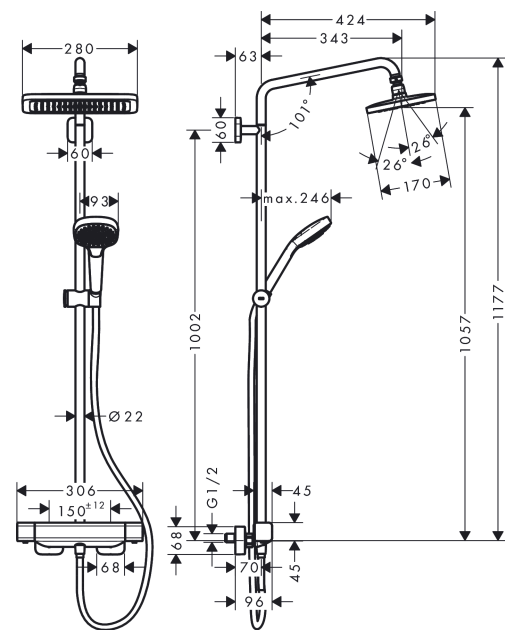

Croma E
Showerpipe 280 1jet med termostat
Ytskikt: krom Art.nr. : 27630000

Produktdetaljer

Produktinformation

- bestående av: huvuddusch, handdusch, duschtermostat, duschslang, glidfäste
- maximal flödesmängd vid 3 bar: 15 l/min
- duschhuvudsstorlek: 280 mm
- huvuddusch med inställningsbar vinkel
- stråltyp: RainAir
- svängbar duscharm
- termostat Ecostat E
- säkerhetspärre vid 40°C
- monteringsstyp: ytmontering
- stickmått 150 cc ± 12 mm
- höjdjusterbar handduschhållare med Select-knapp
- variabelt cc-mått
- lämpad för genomflödesvärmare med en effekt på 18 kW
- stigrör kan avkortas
- ACS 19 ACC NY 097, valide jusqu'au 28.03.2024

Tekniska lösningar

Designpriser

reddot award 2019
winner

Certificates

Produktbild

Måttskiss