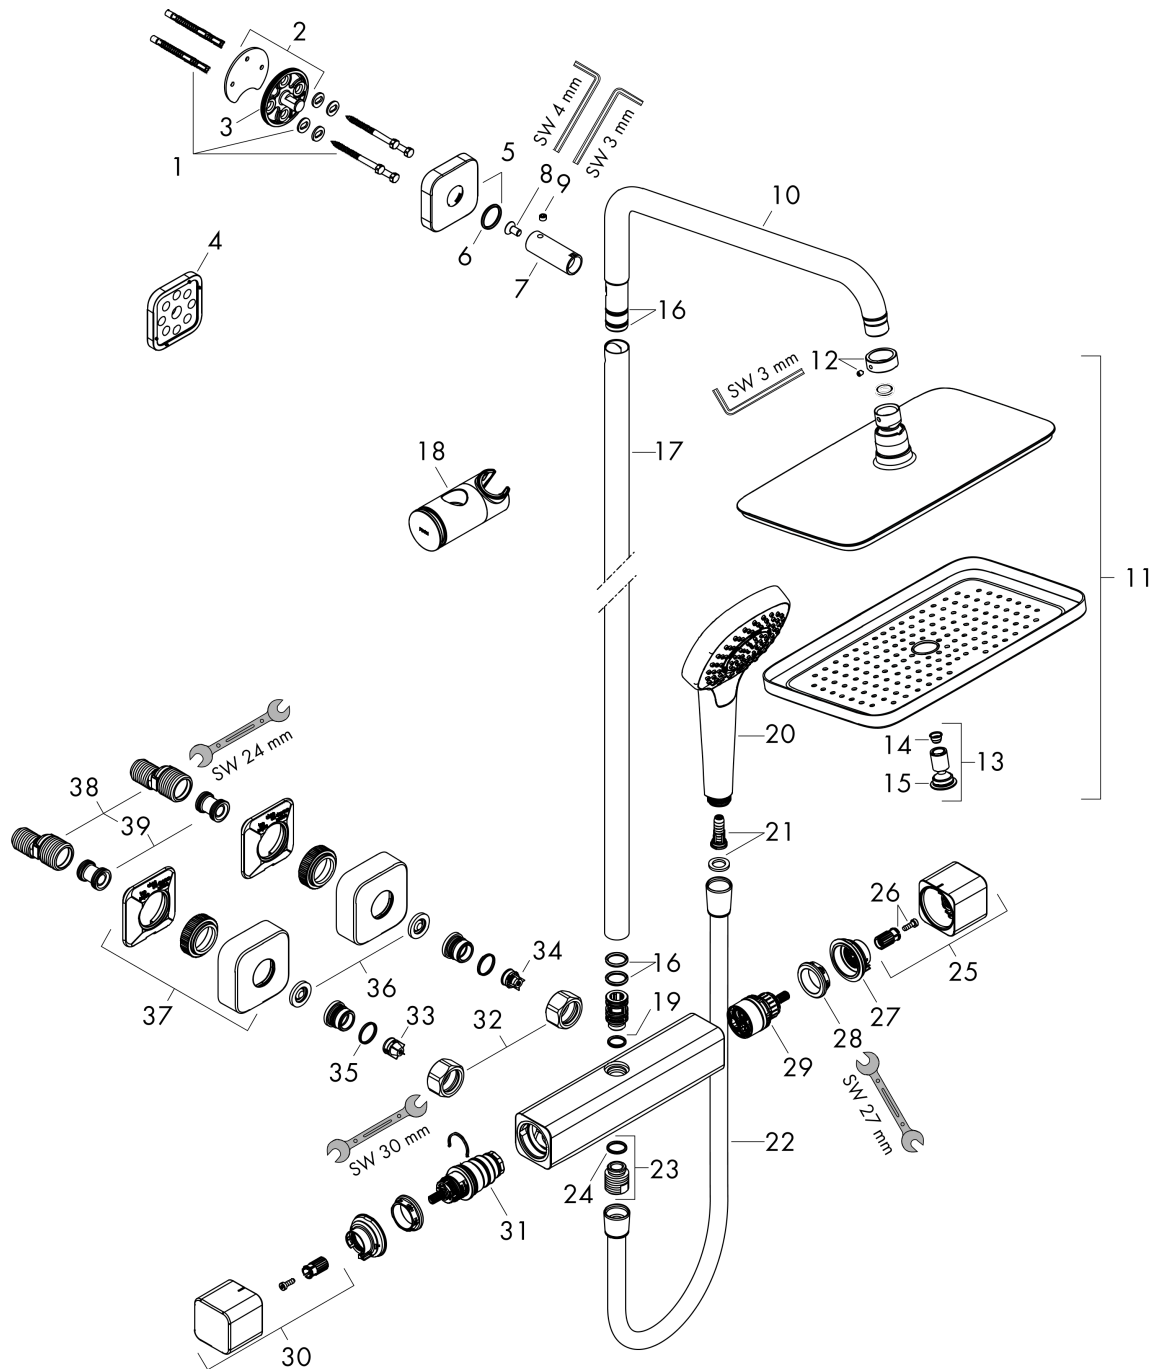

Croma E
Showerpipen 280 1jet med termostat
 Ytskikt: krom Art.nr. : 27630000

Inmonteringsexempel

Croma E
Showrpipe 280 1jet med termostat
 Ytskikt: krom Art.nr. : 27630000

Sprängritning

Tillverkningsår: >04/19

Croma E
Showerpipe 280 1jet med termostat
 Ytskikt: krom Art.nr. : 27630000

Reservdelslista

Tillverkningsår: >04/19

Pos.	Produktdetaljer	Art.nr.	PC	PU
1	mounting set	98716000	0	1
2	wall flange	95688000	0	1
3	O-Ring 50x2	98187000	0	1
4	tile-matching-disk	93527000	0	1
5	escutcheon	93526000	0	1
6	O-ring 20x2	98165000	0	1
7	sleeve	92166000	0	1
8	screw	92137000	0	1
9	hollow set screw M6x5	98447000	0	1
10	shower arm	95985000	0	1
11	head shower	26257000	0	1
12	lock washer	98942000	0	1
13	air jet	95416000	0	1
14	filter	97735000	0	1
15	O-ring 7x2	98419000	0	1
16	O-ring 15x2,5	98131000	0	1
17	pipe 973 mm	92468000	0	1
18	support, assy	93517000	0	1
19	O-ring 12x2,25	98382000	0	1
20	handshower	26810400	0	1
21	filter insert	97708000	0	1
22	shower hose Isiflex'B 1,60 m	28276000	0	1
23	connecting thread	95392000	0	1
24	O-ring 14x2	98129000	0	1
25	handle	93521000	0	1
26	handle fixing set	93228000	0	1
27	safety set	93630000	0	-
28	nut	98913000	0	1
29	shut off unit with selector	98283000	0	1
30	handle	93520000	0	1
31	thermostat cartridge	98282000	0	1
32	set of nuts	96157000	0	1
33	non return valve (pressure-resistant up to 2 MPa)	93136000	0	1
34	non return valve	96737000	0	1
35	O-ring 17x1,5	98137000	0	1
36	filter packing	96922000	0	1
37	escutcheon	93518000	0	1
38	set of S-unions (±12 mm)	94140000	0	1
39	noise reduction	96429000	0	1