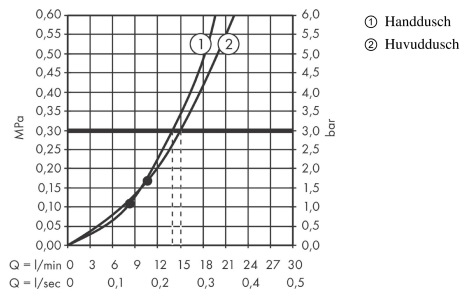

Croma E
Showerpipe 280 1jet med termostat
 Ytskikt: krom Art.nr. : 27630000

Produktdetaljer

Produktinformation

- bestående av: huvuddusch, handdusch, duschtermostat, duschslang, glidfäste
- maximal flödesmängd vid 3 bar: 15 l/min
- duschhuvudsstorlek: 280 mm
- huvuddusch med inställningsbar vinkel
- stråltyp: RainAir
- svängbar duscharm
- termostat Ecostat E
- säkerhetspärre vid 40°C
- monteringsstyp: ytmontering
- stickmått 150 cc ± 12 mm
- höjdjusterbar handduschhållare med Select-knapp
- variabelt cc-mått
- lämpad för genomflödesvärmare med en effekt på 18 kW
- stigrör kan avkortas
- ACS 19 ACC NY 097, valide jusqu'au 28.03.2024

Tekniska lösningar

Designpriser

reddot award 2019
winner

Certificates

Produktbild

Måttskiss

Croma E
Showerspipe 280 1jet med termostat
 Ytskikt: krom Art.nr. : 27630000

Genomflödesprogram