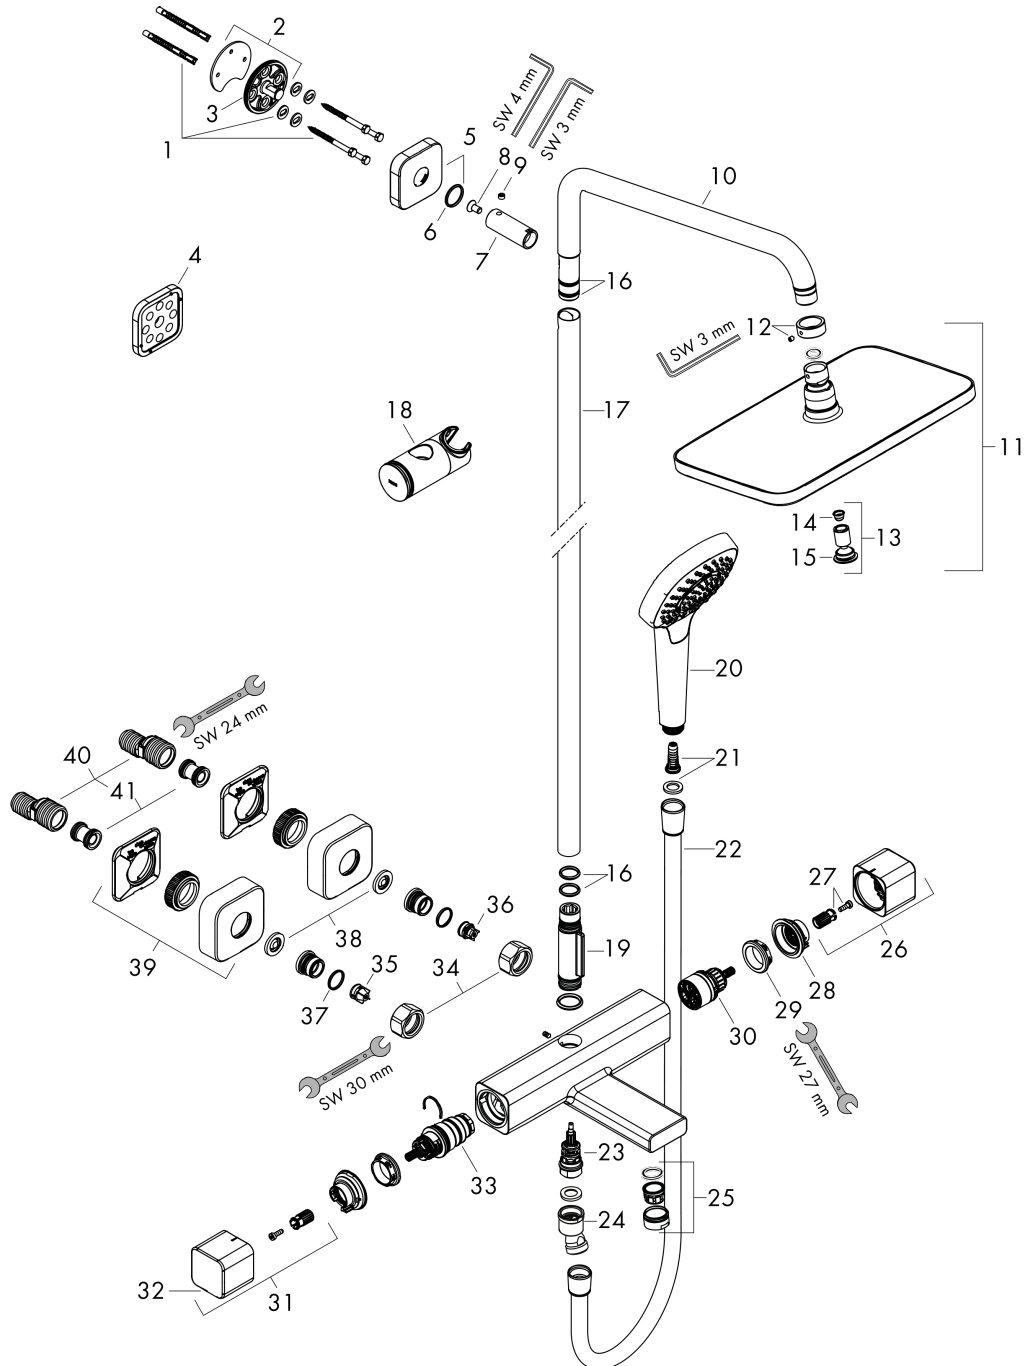

Croma E
Showrpipe 280 1jet med kartermostat
 Ytskikt: krom Art.nr. : 27687000

Sprängritning

Tillverkningsår: >04/19

Croma E
Showerpipe 280 1jet med kartermostat
 Ytskikt: krom Art.nr. : 27687000

Reservdelslista

Tillverkningsår: >04/19

Pos.	Produktdetaljer	Art.nr.	PC	PU
1	mounting set	98716000	0	1
2	wall flange	95688000	0	1
3	O-Ring 50x2	98187000	0	1
4	tile-matching-disk	93527000	0	1
5	escutcheon	93526000	0	1
6	O-ring 20x2	98165000	0	1
7	sleeve	92166000	0	1
8	screw	92137000	0	1
9	hollow set screw M6x5	98447000	0	1
10	shower arm	95985000	0	1
11	head shower	26257000	0	1
12	lock washer	98942000	0	1
13	air jet	95416000	0	1
14	filter	97735000	0	1
15	O-ring 7x2	98419000	0	1
16	O-ring 15x2,5	98131000	0	1
17	pipe 1400 mm	95983000	0	1
18	support, assy	93517000	0	1
19	handle	93559000	0	1
20	handshower	26810400	0	1
21	filter insert	97708000	0	1
22	shower hose Isiflex'B 1,60 m	28276000	0	1
23	selector	97978000	0	1
24	ball joint	95790000	0	1
25	aerator M24x1 (38 l/min)	95871000	0	1
26	handle	93521000	0	1
27	handle fixing set	93228000	0	1
28	safety set	93630000	0	-
29	nut	98913000	0	1
30	shut off unit with selector	98283000	0	1
31	handle	93520000	0	1
32	pushbutton	92848000	0	1
33	thermostat cartridge	98282000	0	1
34	set of nuts	96157000	0	1
35	non return valve (pressure-resistant up to 2 MPa)	93136000	0	1
36	non return valve	96737000	0	1
37	O-ring 17x1,5	98137000	0	1
38	filter packing	96922000	0	1
39	escutcheon	93518000	0	1
40	set of S-unions (±12 mm)	94140000	0	1
41	noise reduction	96429000	0	1