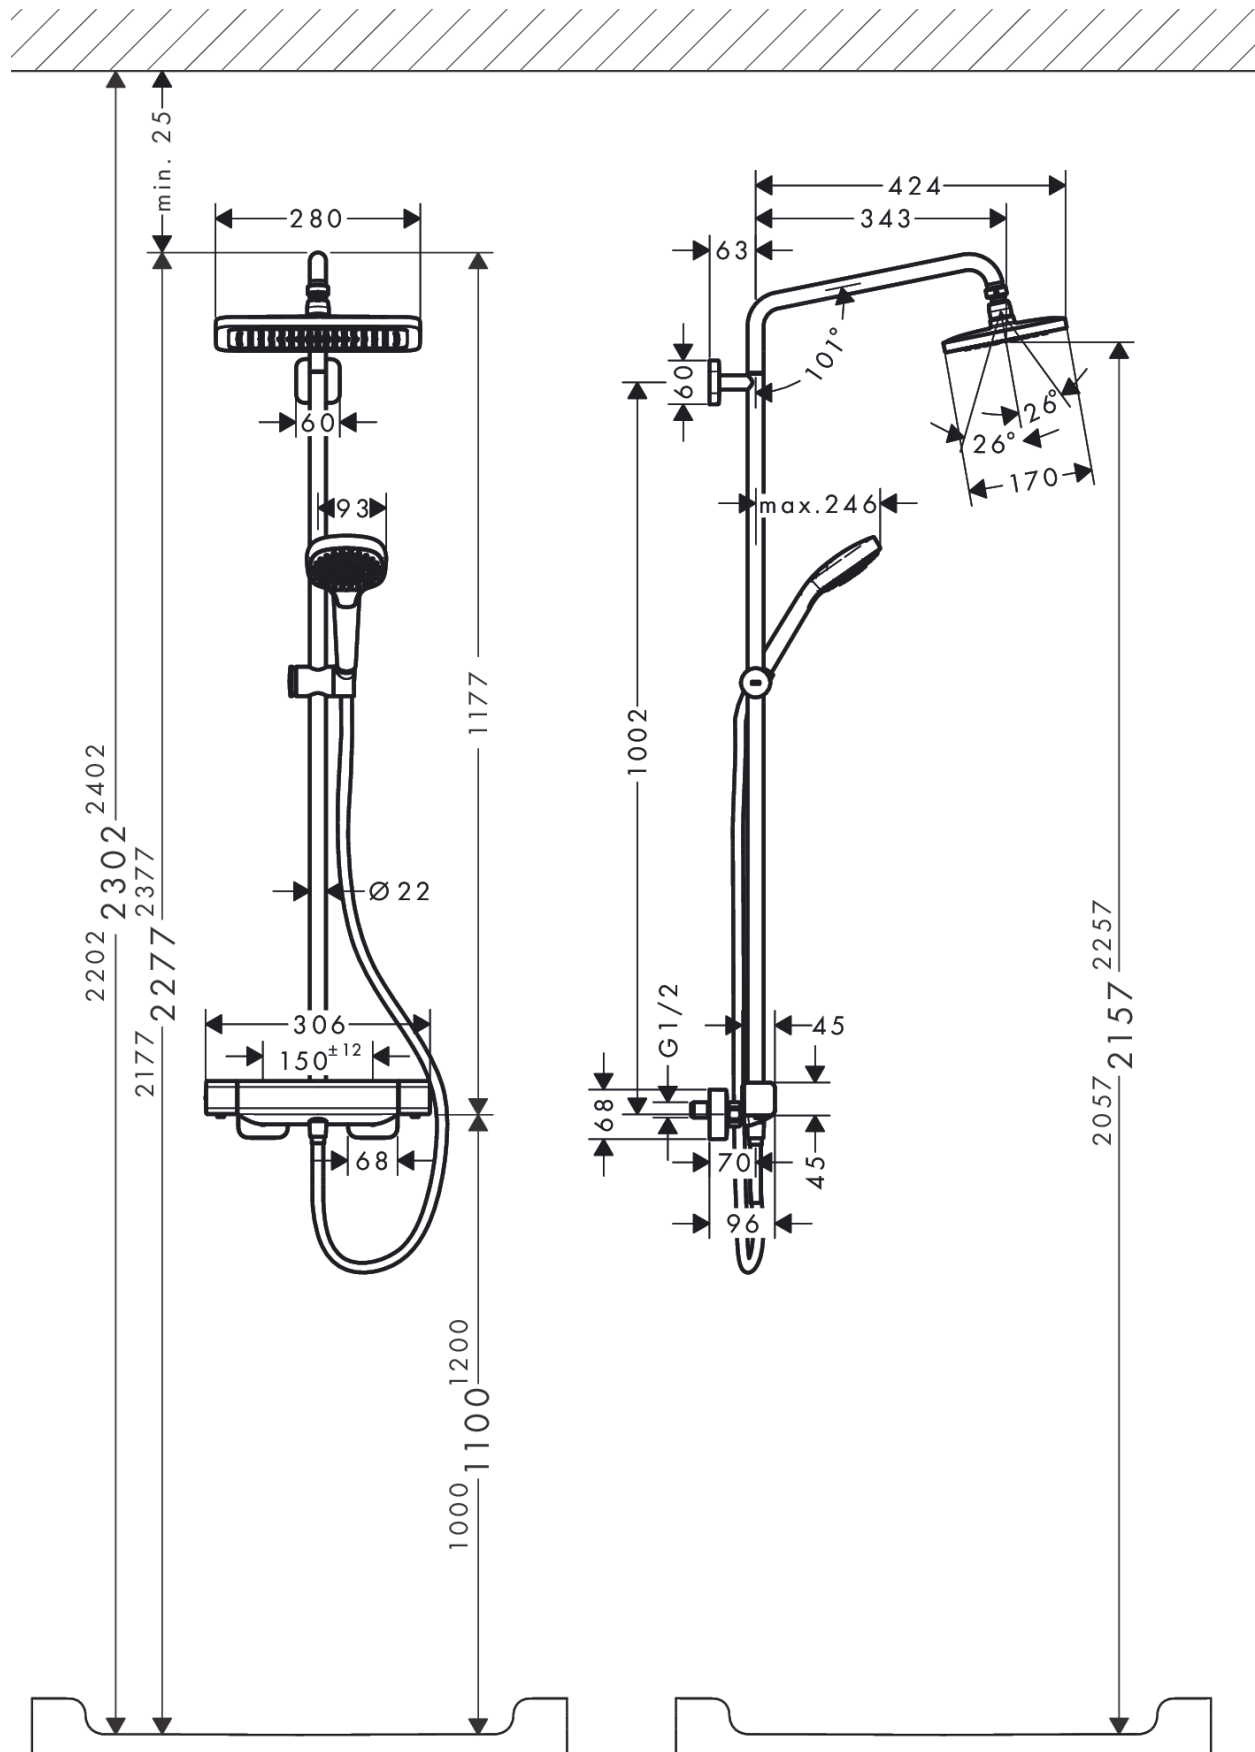

Croma E
Showerpipen 280 1jet EcoSmart med termostat
 Ytskikt: krom Art.nr. : 27660000

Inmonterings exempel

Croma E
Showrpipe 280 1jet EcoSmart med termostat
 Ytskikt: krom Art.nr. : 27660000

Sprängritning

Tillverkningsår: >04/19

Croma E
Showerpipe 280 1jet EcoSmart med termostat
 Ytskikt: krom Art.nr. : 27660000

Reservdelslista

Tillverkningsår: >04/19

Pos.	Produktdetaljer	Art.nr.	PC	PU
1	mounting set	98716000	0	1
2	wall flange	95688000	0	1
3	O-Ring 50x2	98187000	0	1
4	tile-matching-disk	93527000	0	1
5	escutcheon	93526000	0	1
6	O-ring 20x2	98165000	0	1
7	sleeve	92166000	0	1
8	screw	92137000	0	1
9	hollow set screw M6x5	98447000	0	1
10	shower arm	95985000	0	1
11	head shower	26258000	0	1
12	lock washer	98942000	0	1
13	air jet	95416000	0	1
14	filter	97735000	0	1
15	flow limiter (9 l/min)	95659000	0	1
16	O-ring 7x2	98419000	0	1
17	O-ring 15x2,5	98131000	0	1
18	pipe 973 mm	92468000	0	1
19	support, assy	93517000	0	1
20	O-ring 12x2,25	98382000	0	1
21	handshower	26811400	0	1
22	filter packing	94246000	0	1
23	shower hose Isiflex'B 1,60 m	28276000	0	1
24	connecting thread	95392000	0	1
25	O-ring 14x2	98129000	0	1
26	handle	93521000	0	1
27	handle fixing set	93228000	0	1
28	safety set	93630000	0	-
29	nut	98913000	0	1
30	shut off unit with selector	98283000	0	1
31	handle	93520000	0	1
32	thermostat cartridge	98282000	0	1
33	set of nuts	96157000	0	1
34	non return valve (pressure-resistant up to 2 MPa)	93136000	0	1
35	non return valve	96737000	0	1
36	O-ring 17x1,5	98137000	0	1
37	filter packing	96922000	0	1
38	escutcheon	93518000	0	1
39	set of S-unions (±12 mm)	94140000	0	1
40	noise reduction	96429000	0	1