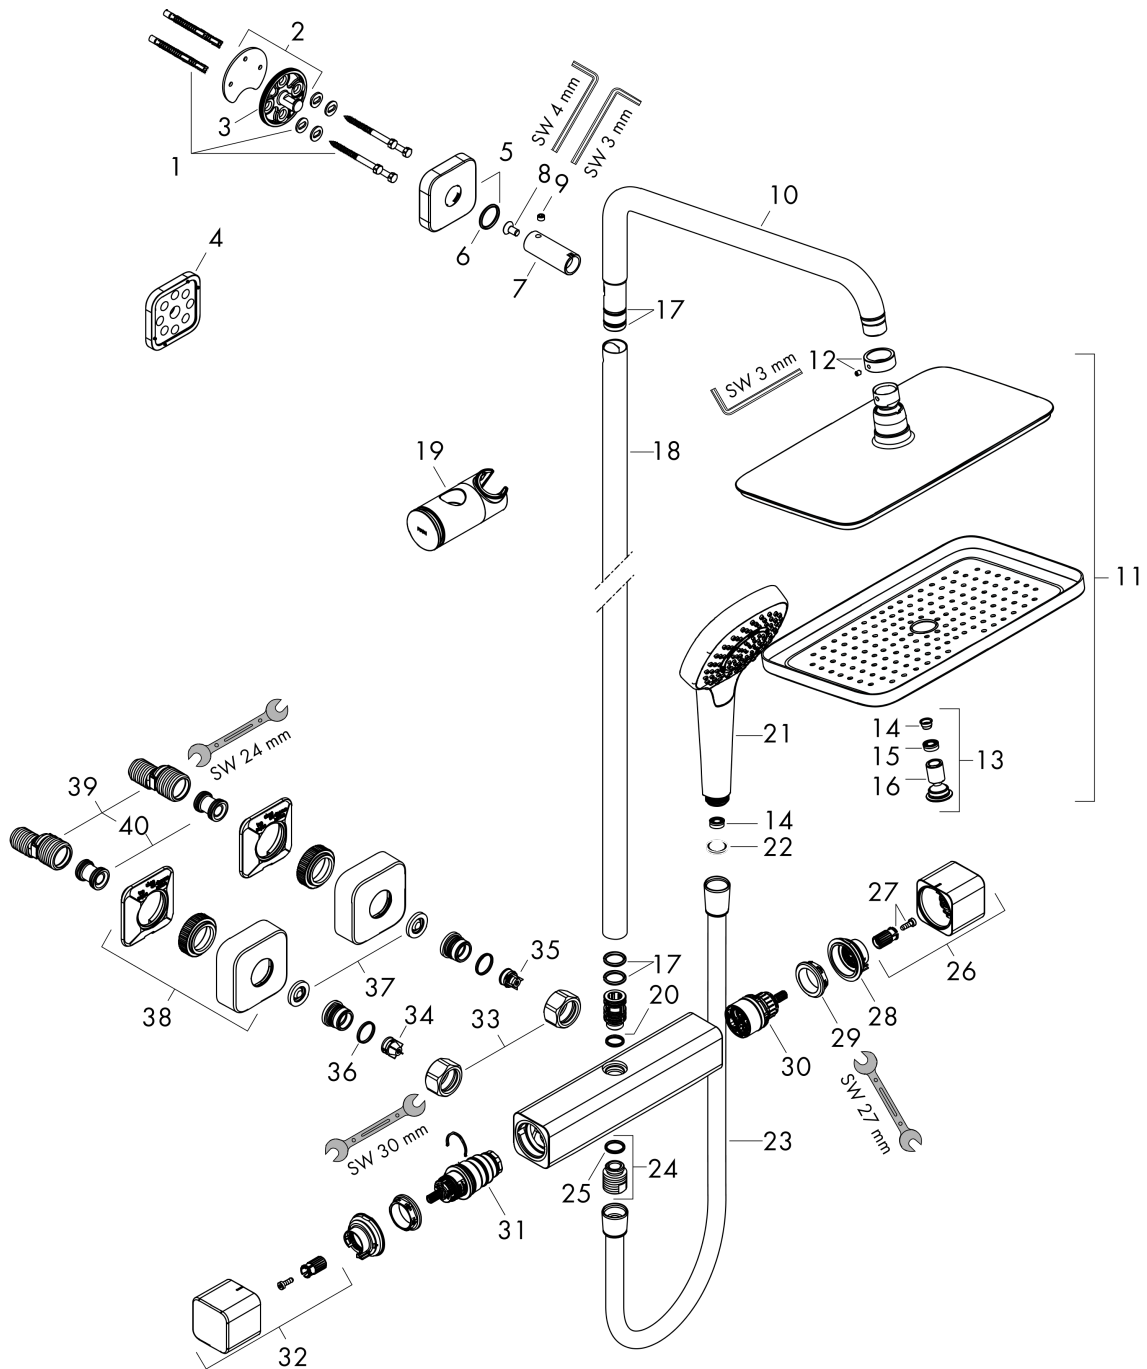

Croma E
Showerpipen 280 1jet EcoSmart med termostat
 Ytskikt: krom Art.nr. : 27660000

Inmonterings exempel

Croma E
Showrpipe 280 1jet EcoSmart med termostat
 Ytskikt: krom Art.nr. : 27660000

Sprängritning

Tillverkningsår: >04/19

Croma E
Showerpipe 280 1jet EcoSmart med termostat
 Ytskikt: krom Art.nr. : 27660000

Reservdelslista

Tillverkningsår: >04/19

Pos.	Produktdetaljer	Art.nr.	PC	PU
1	mounting set	98716000	0	1
2	wall flange	95688000	0	1
3	O-Ring 50x2	98187000	0	1
4	tile-matching-disk	93527000	0	1
5	escutcheon	93526000	0	1
6	O-ring 20x2	98165000	0	1
7	sleeve	92166000	0	1
8	screw	92137000	0	1
9	hollow set screw M6x5	98447000	0	1
10	shower arm	95985000	0	1
11	head shower	26258000	0	1
12	lock washer	98942000	0	1
13	air jet	95416000	0	1
14	filter	97735000	0	1
15	flow limiter (9 l/min)	95659000	0	1
16	O-ring 7x2	98419000	0	1
17	O-ring 15x2,5	98131000	0	1
18	pipe 973 mm	92468000	0	1
19	support, assy	93517000	0	1
20	O-ring 12x2,25	98382000	0	1
21	handshower	26811400	0	1
22	filter packing	94246000	0	1
23	shower hose Isiflex'B 1,60 m	28276000	0	1
24	connecting thread	95392000	0	1
25	O-ring 14x2	98129000	0	1
26	handle	93521000	0	1
27	handle fixing set	93228000	0	1
28	safety set	93630000	0	-
29	nut	98913000	0	1
30	shut off unit with selector	98283000	0	1
31	handle	93520000	0	1
32	thermostat cartridge	98282000	0	1
33	set of nuts	96157000	0	1
34	non return valve (pressure-resistant up to 2 MPa)	93136000	0	1
35	non return valve	96737000	0	1
36	O-ring 17x1,5	98137000	0	1
37	filter packing	96922000	0	1
38	escutcheon	93518000	0	1
39	set of S-unions (±12 mm)	94140000	0	1
40	noise reduction	96429000	0	1