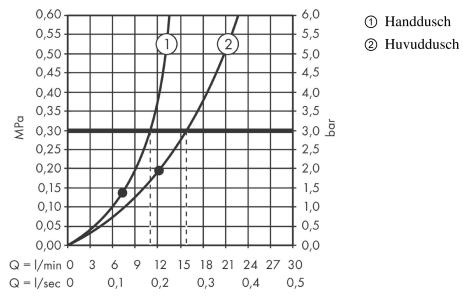

Raindance Select S
Showerpipe 240 1jet PowderRain med termostat 160cc Sweden
 Ytskikt: krom Art.nr. : 26066000

Produktdetaljer

Produktinformation

- bestående av: huvuddusch, handdusch, duschtermostat, duschslang, glidfäste
- duschhuvudsstorlek: 240 mm
- stråltyp: PowderRain
- höjjusterbar handduschhållare
- stigrör kan avkortas
- duscharmslängd: 460 mm
- svängbar duscharm
- maximal flödesmängd vid 3 bar: 15,5 l/min
- termostat Ecostat Comfort
- säkerhetspär vid 40°C
- inställningsbar varmvattenbegränsning
- förbrukaraktivering genom vridning
- monteringsstyp: ytmontering
- anslutningsstorlek DN15
- anslutningsgänga G ½
- stickmått 160 cc

Tekniska lösningar

Produktbild

Måttskiss

Raindance Select S
Showerpipe 240 1jet PowderRain med termostat 160cc Sweden
 Ytskikt: krom Art.nr. : 26066000

Genomflödesprogram

Raindance Select S
Showerpipe 240 1jet PowderRain med termostat 160cc Sweden
 Ytskikt: krom Art.nr. : 26066000