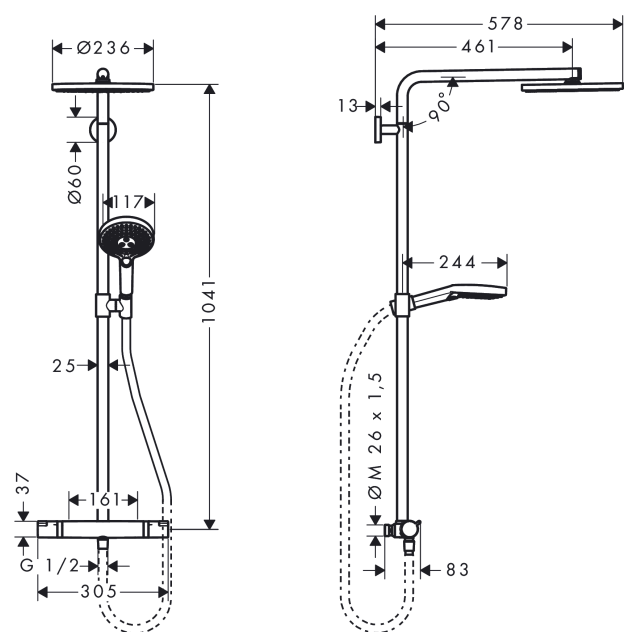

Raindance Select S
Showerpipe 240 1jet PowderRain med termostat 160cc Sweden
 Ytskikt: krom Art.nr. : 26066000

Produktdetaljer

Produktinformation

- bestående av: huvuddusch, handdusch, duschtermostat, duschslang, glidfäste
- duschhuvudsstorlek: 240 mm
- stråltyp: PowderRain
- höjjusterbar handduschhållare
- stigrör kan avkortas
- duscharmslängd: 460 mm
- svängbar duscharm
- maximal flödesmängd vid 3 bar: 15,5 l/min
- termostat Ecostat Comfort
- säkerhetspär vid 40°C
- inställningsbar varmvattenbegränsning
- förbrukaraktivering genom vridning
- monteringsstyp: ytmontering
- anslutningsstorlek DN15
- anslutningsgänga G ½
- stickmått 160 cc

Tekniska lösningar

Produktbild

Måttskiss

Raindance Select S
Showerpipe 240 1jet PowderRain med termostat 160cc Sweden
 Ytskikt: krom Art.nr. : 26066000

Genomflödesprogram

Raindance Select S
Showerpipe 240 1jet PowderRain med termostat 160cc Sweden
 Ytskikt: krom Art.nr. : 26066000