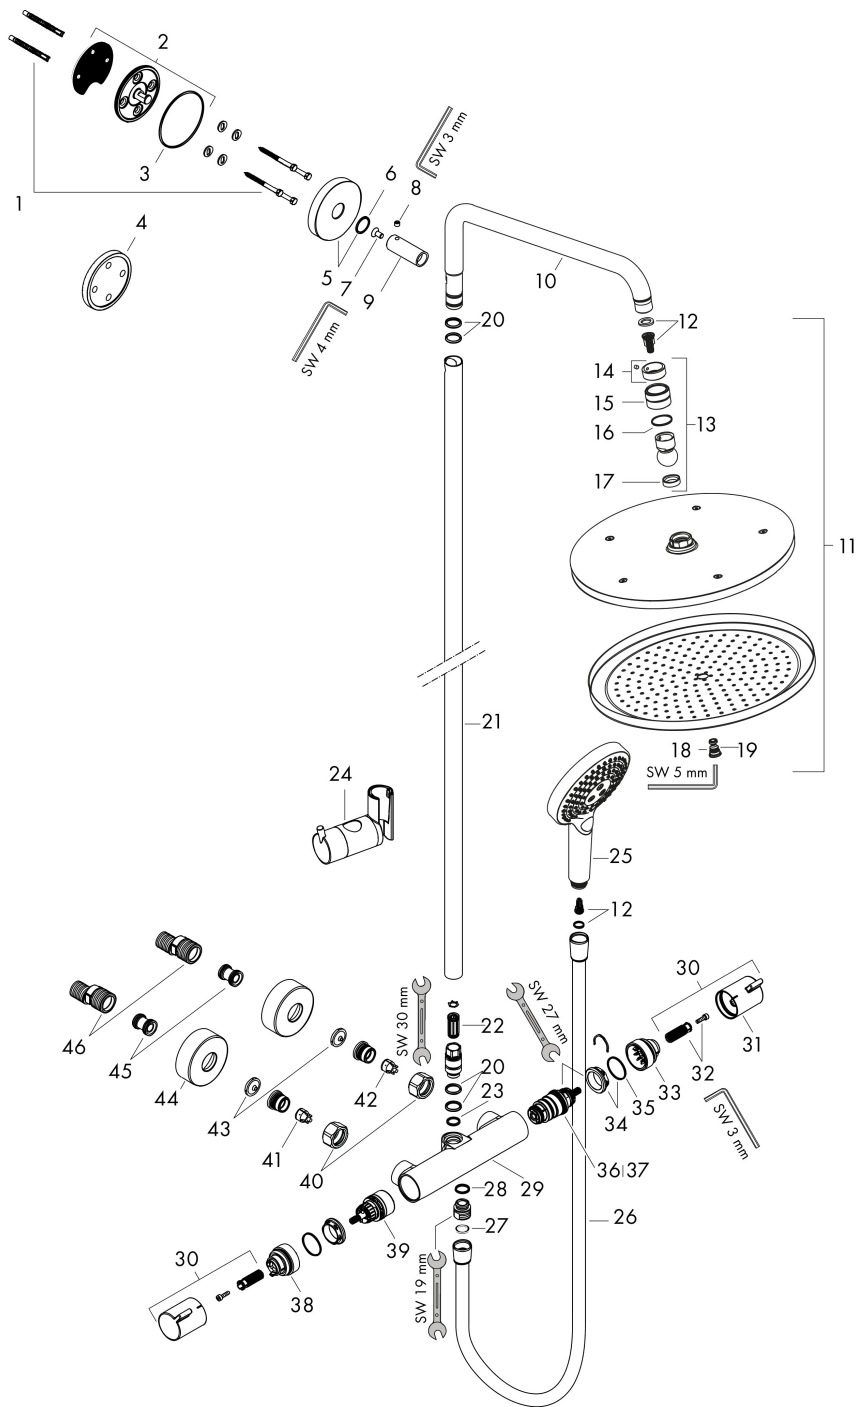

Varumärke	hansgrohe
Art. Namn	Croma Select S Showerpipe 280 1jet med termostat och handdusch Raindance Select S 120 3jet
Art. Nr.	26890140
Ytskikt	borstad brons PVD
Pos	1

Produktbild

Teknologi

Funktioner

- bestående av: huvuddusch, handdusch, duschtermostat, duschslang, glidfäste, duschstång
- huvuddusch Croma 280
- duschhuvudsstorlek: 280 mm
- stråltyp: RainAir
- kuller: huvuddusch med inställningsbar vinkel
- stråltyp handdusch: Rain, RainAir, Whirl
- höjddjusterbar handduschhållare
- stångdiameter: 22 mm
- stigrör kan avkortas
- duscharsmlängd: 400 mm
- svängbar duscharm
- maximal flödesmängd vid 3 bar: 14,5 l/min
- flödesmängd RainAir (vid 3 bar): 15 l/min
- flödesmängd Rain (vid 3 bar): 11 l/min
- termostat Ecostat Comfort
- säkerhetsspärr vid 40°C
- inställningsbar varmvattenbegränsning
- förbrukaraktivering genom vridning
- lämpad för genomflödesvärmare
- monteringsstyp: ytmontering
- anslutningsstorlek DN15
- anslutningsgंगा G 1/2
- stickmått 150 cc ± 12 mm

Cerifikat

Ritning

Reservdelslista

Pos.	Beskrivning	Art.nr.
1	Fästdelar	98716000
2	null	95688000
3	O-Ring 50x2	98187000
4	distansbricka	95239140
5	Rosett Ø 60 mm	95692140
6	O-ring 20x2	98165000
7	Skruv	92137000
8	null	98447000
9	hylsa	92166140
10	Duscharm	95985140
11	Huvuddusch	26220140
12	Filterinsats	97708000
13	Kulled	98941140
14	Säkringsring	98942140
15	Mutter	97958140
16	Glidring	97536000
17	Tätning	97606000
18	Luftmunstycke	95794140
19	O-ring 7x2	98419000
20	O-ring 15x2,5	98131000
21	Rör 1030 mm	95915140
22	Ljuddämpare	95009000
23	O-ring 12x2,25	98382000
24	Glider kompl.	97651140
25	Handduschsset	26530140
26	Duschslang Isiflex'B 1,60 m	28276140
27	Tätning	98058000
28	O-ring 14x2	98129000
29	Termostat	92147140
30	Grepp	95836140
31	Tryckknapp	92848140
32	null	95843000
33	null	95839000
34	Mutter	98913000
35	O-ring 26x1,5	98390000
36	Termostatinsats	98282000
37	Termostatinsats för omvänd rörföring	92373000
38	null	95927000
39	Avstängningsventil inkl. omkastare	98283000
40	Mutterset	96157140