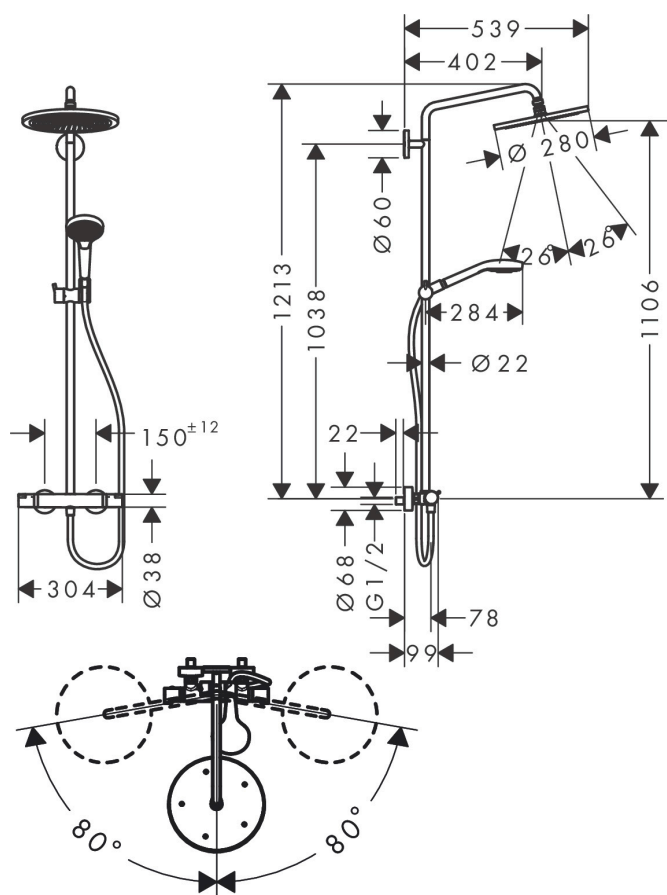

Varumärke	hansgrohe
Art. Namn	Croma Select S Showerpipe 280 1jet med termostat och handdusch Raindance Select S 120 3jet
Art. Nr.	26890140
Ytskikt	borstad brons PVD
Pos	1

Produktbild

Teknologi

Funktioner

- bestående av: huvuddusch, handdusch, duschtermostat, duschslang, glidfäste, duschstång
- huvuddusch Croma 280
- duschhuvudsstorlek: 280 mm
- stråltyp: RainAir
- kuller: huvuddusch med inställningsbar vinkel
- stråltyp handdusch: Rain, RainAir, Whirl
- höjddjusterbar handduschhållare
- stångdiameter: 22 mm
- stigrör kan avkortas
- duscharsmlängd: 400 mm
- svängbar duscharm
- maximal flödesmängd vid 3 bar: 14,5 l/min
- flödesmängd RainAir (vid 3 bar): 15 l/min
- flödesmängd Rain (vid 3 bar): 11 l/min
- termostat Ecostat Comfort
- säkerhetsspärr vid 40°C
- inställningsbar varmvattenbegränsning
- förbrukaraktivering genom vridning
- lämpad för genomflödesvärmare
- monteringsstyp: ytmontering
- anslutningsstorlek DN15
- anslutningsgंगा G 1/2
- stickmått 150 cc ± 12 mm

Cerifikat

Ritning

Reservdelslista

Pos.	Beskrivning	Art.nr.
1	Fästdelar	98716000
2	null	95688000
3	O-Ring 50x2	98187000
4	distansbricka	95239140
5	Rosett Ø 60 mm	95692140
6	O-ring 20x2	98165000
7	Skruv	92137000
8	null	98447000
9	hylsa	92166140
10	Duscharm	95985140
11	Huvuddusch	26220140
12	Filterinsats	97708000
13	Kulled	98941140
14	Säkringsring	98942140
15	Mutter	97958140
16	Glidring	97536000
17	Tätning	97606000
18	Luftmunstycke	95794140
19	O-ring 7x2	98419000
20	O-ring 15x2,5	98131000
21	Rör 1030 mm	95915140
22	Ljuddämpare	95009000
23	O-ring 12x2,25	98382000
24	Glider kompl.	97651140
25	Handduschsset	26530140
26	Duschslang Isiflex'B 1,60 m	28276140
27	Tätning	98058000
28	O-ring 14x2	98129000
29	Termostat	92147140
30	Grepp	95836140
31	Tryckknapp	92848140
32	null	95843000
33	null	95839000
34	Mutter	98913000
35	O-ring 26x1,5	98390000
36	Termostatinsats	98282000
37	Termostatinsats för omvänd rörföring	92373000
38	null	95927000
39	Avstängningsventil inkl. omkastare	98283000
40	Mutterset	96157140