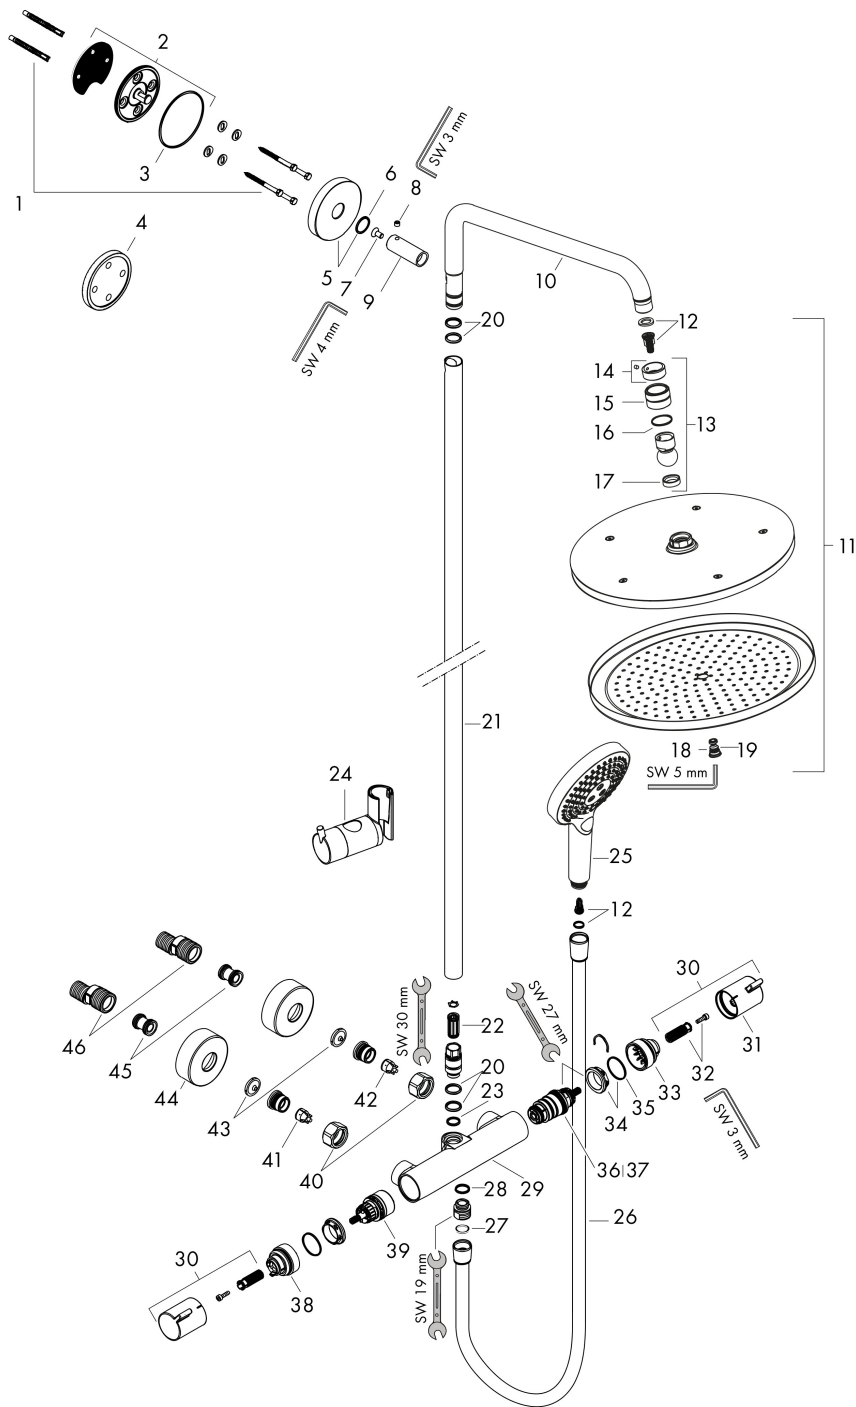

Varumärke	hansgrohe
Art. Namn	Croma Select S Showerpipe 280 1jet med termostat och handdusch Raindance
Art. Nr.	Select S 120 3jet
Ytskikt	26890670
Pos	Matt svart
	1

Produktbild

Teknologi

Funktioner

- bestående av: huvuddusch, handdusch, duschtermostat, duschslang, glidfäste, duschstång
- huvuddusch Croma 280
- duschhuvudsstorlek: 280 mm
- stråltyp: RainAir
- kuller: huvuddusch med inställningsbar vinkel
- stråltyp handdusch: Rain, RainAir, Whirl
- höjddjusterbar handduschhållare
- stångdiameter: 22 mm
- stigrör kan avkortas
- duscharsmlängd: 400 mm
- svängbar duscharm
- maximal flödesmängd vid 3 bar: 14,5 l/min
- flödesmängd RainAir (vid 3 bar): 15 l/min
- flödesmängd Rain (vid 3 bar): 11 l/min
- termostat Ecostat Comfort
- säkerhetsspärr vid 40°C
- inställningsbar varmvattenbegränsning
- förbrukaraktivering genom vridning
- lämpad för genomflödesvärmare
- monteringsstyp: ytmontering
- anslutningsstorlek DN15
- anslutningsgunga G 1/2
- stickmått 150 cc ± 12 mm

Cerifikat

Reservdelslista

Pos.	Beskrivning	Art.nr.
1	Fästdelar	98716000
2	null	95688000
3	O-Ring 50x2	98187000
4	distansbricka	95239000
5	Rosett Ø 60 mm	95692670
6	O-ring 20x2	98165000
7	Skruv	92137000
8	null	98447000
9	hylsa	92166670
10	Duscharm	95985670
11	Huvuddusch	26220670
12	Filterinsats	97708000
13	Kulled	98941670
14	Säkringsring	98942670
15	Mutter	97958670
16	Glidring	97536000
17	Tätning	97606000
18	Luftmunstycke (Eco)	95795670
19	O-ring 7x2	98419000
20	O-ring 15x2,5	98131000
21	Rör 1030 mm	95915670
22	Ljuddämpare	95009000
23	O-ring 12x2,25	98382000
24	Glider kompl.	97651670
25	Handduschsset	26530670
26	Duschslang Isiflex'B 1,60 m	28276670
27	Tätning	98058000
28	O-ring 14x2	98129000
29	Termostat	92147670
30	Grepp	95836670
31	Tryckknapp	92848670
32	null	95843000
33	null	95839000
34	Mutter	98913000
35	O-ring 26x1,5	98390000
36	Termostatinsats	98282000
37	Termostatinsats för omvänd rörföring	92373000
38	null	95927000
39	Avstängningsventil inkl. omkastare	98283000
40	Mutterset	96157670