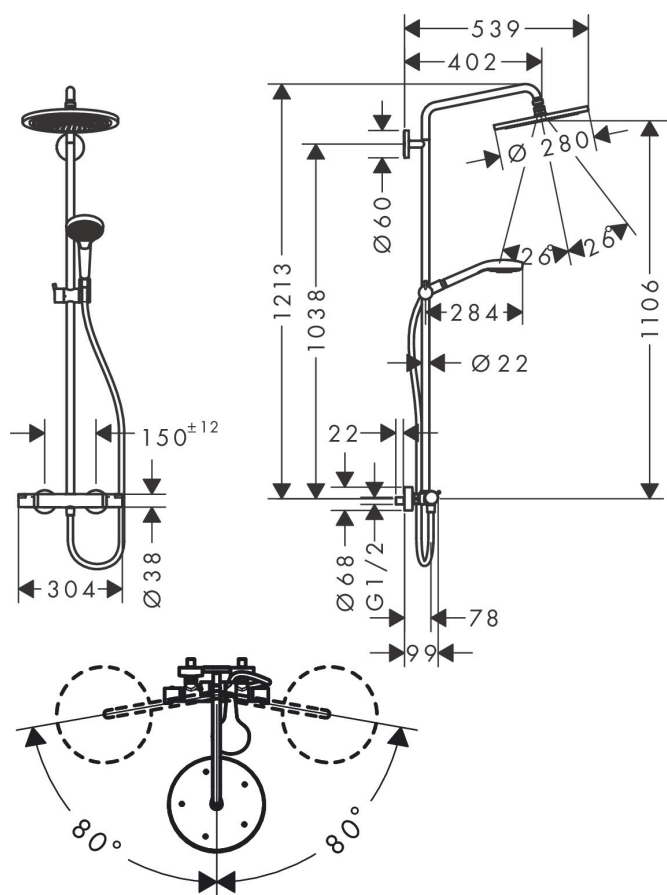

Varumärke	hansgrohe
Art. Namn	Croma Select S Showerpipe 280 1jet med termostat och handdusch Raindance
Art. Nr.	Select S 120 3jet
Ytskikt	26890990
Pos	polerad guld PVD
	1

Produktbild

Teknologi

Funktioner

- bestående av: huvuddusch, handdusch, duschtermostat, duschslang, glidfäste, duschstång
- huvuddusch Croma 280
- duschhuvudsstorlek: 280 mm
- stråltyp: RainAir
- kulle: huvuddusch med inställningsbar vinkel
- stråltyp handdusch: Rain, RainAir, Whirl
- höjddjusterbar handduschhållare
- stängdiameter: 22 mm
- stigrör kan avkortas
- duscharsmlängd: 400 mm
- svängbar duscharm
- maximal flödesmängd vid 3 bar: 14,5 l/min
- flödesmängd RainAir (vid 3 bar): 15 l/min
- flödesmängd Rain (vid 3 bar): 11 l/min
- termostat Ecostat Comfort
- säkerhetsspärr vid 40°C
- inställningsbar varmvattenbegränsning
- förbrukaraktivering genom vridning
- lämpad för genomflödesvärmare
- monteringsstyp: ytmontering
- anslutningsstorlek DN15
- anslutningsgंगा G 1/2
- stickmått 150 cc ± 12 mm

Cerifikat

Ritning

Reservdelslista

Pos.	Beskrivning	Art.nr.
1	Fästdelar	98716000
2	null	95688000
3	O-Ring 50x2	98187000
4	distansbricka	95239990
5	Rosett Ø 60 mm	95692990
6	O-ring 20x2	98165000
7	Skruv	92137000
8	null	98447000
9	hylsa	92166990
10	Duscharm	95985990
11	Huvuddusch	26220990
12	Filterinsats	97708000
13	Kulled	98941990
14	Säkringsring	98942990
15	Mutter	97958990
16	Glidring	97536000
17	Tätning	97606000
18	Luftmunstycke	95794990
19	O-ring 7x2	98419000
20	O-ring 15x2,5	98131000
21	Rör 1030 mm	95915990
22	Ljuddämpare	95009000
23	O-ring 12x2,25	98382000
24	Glider kompl.	97651990
25	Handduschsset	26530990
26	Duschslang Isiflex'B 1,60 m	28276990
27	Tätning	98058000
28	O-ring 14x2	98129000
29	Termostat	92147990
30	Grepp	95836990
31	Tryckknapp	92848990
32	null	95843000
33	null	95839000
34	Mutter	98913000
35	O-ring 26x1,5	98390000
36	Termostatinsats	98282000
37	Termostatinsats för omvänd rörföring	92373000
38	null	95927000
39	Avstängningsventil inkl. omkastare	98283000
40	Mutterset	96157990