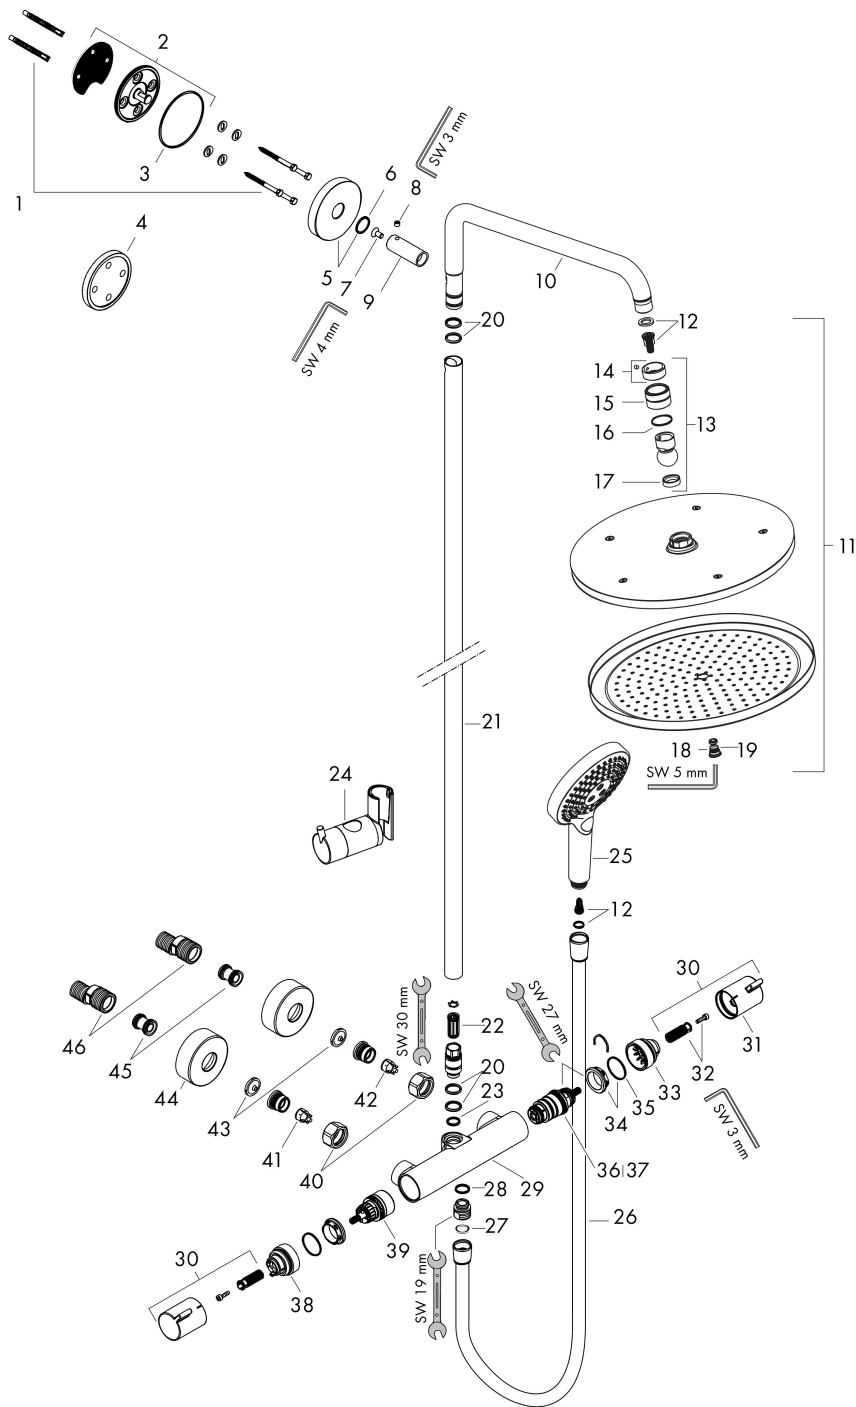

Varumärke	hansgrohe
Art. Namn	Croma Select S Showerpipe 280 1jet med termostat och handdusch Raindance
Art. Nr.	Select S 120 3jet
Ytskikt	26890990
Pos	polerad guld PVD
	1

Produktbild

Teknologi

Funktioner

- bestående av: huvuddusch, handdusch, duschtermostat, duschslang, glidfäste, duschstång
- huvuddusch Croma 280
- duschhuvudsstorlek: 280 mm
- stråltyp: RainAir
- kulle: huvuddusch med inställningsbar vinkel
- stråltyp handdusch: Rain, RainAir, Whirl
- höjddjusterbar handduschhållare
- stängdiameter: 22 mm
- stigrör kan avkortas
- duscharsmlängd: 400 mm
- svängbar duscharm
- maximal flödesmängd vid 3 bar: 14,5 l/min
- flödesmängd RainAir (vid 3 bar): 15 l/min
- flödesmängd Rain (vid 3 bar): 11 l/min
- termostat Ecostat Comfort
- säkerhetsspärr vid 40°C
- inställningsbar varmvattenbegränsning
- förbrukaraktivering genom vridning
- lämpad för genomflödesvärmare
- monteringsstyp: ytmontering
- anslutningsstorlek DN15
- anslutningsgंगा G 1/2
- stickmått 150 cc ± 12 mm

Cerifikat

Ritning

Reservdelslista

Pos.	Beskrivning	Art.nr.
1	Fästdelar	98716000
2	null	95688000
3	O-Ring 50x2	98187000
4	distansbricka	95239990
5	Rosett Ø 60 mm	95692990
6	O-ring 20x2	98165000
7	Skruv	92137000
8	null	98447000
9	hylsa	92166990
10	Duscharm	95985990
11	Huvuddusch	26220990
12	Filterinsats	97708000
13	Kulled	98941990
14	Säkringsring	98942990
15	Mutter	97958990
16	Glidring	97536000
17	Tätning	97606000
18	Luftmunstycke	95794990
19	O-ring 7x2	98419000
20	O-ring 15x2,5	98131000
21	Rör 1030 mm	95915990
22	Ljuddämpare	95009000
23	O-ring 12x2,25	98382000
24	Glider kompl.	97651990
25	Handduschsset	26530990
26	Duschslang Isiflex'B 1,60 m	28276990
27	Tätning	98058000
28	O-ring 14x2	98129000
29	Termostat	92147990
30	Grepp	95836990
31	Tryckknapp	92848990
32	null	95843000
33	null	95839000
34	Mutter	98913000
35	O-ring 26x1,5	98390000
36	Termostatinsats	98282000
37	Termostatinsats för omvänd rörföring	92373000
38	null	95927000
39	Avstängningsventil inkl. omkastare	98283000
40	Mutterset	96157990