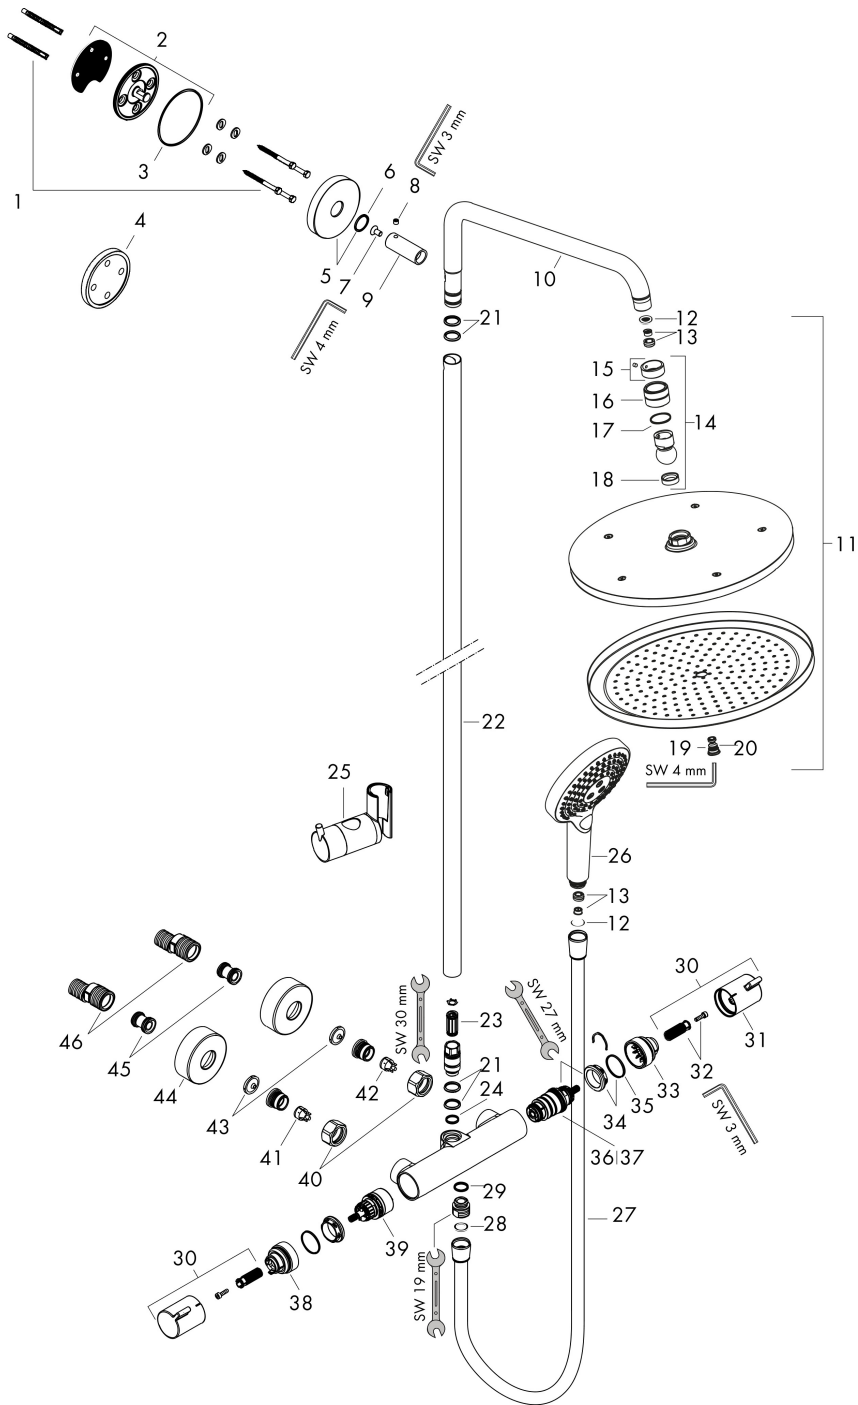

Varumärke	hansgrohe
Art. Namn	Croma Select S Showerpipe 280 1jet EcoSmart 9 l/min med termostat og handdusch Raindance Select S 120 3jet
Art. Nr.	26891140
Ytskikt	borstad brons PVD
Pos	1

Produktbild

Teknologi

Funktioner

- bestående av: huvuddusch, handdusch, duschtermostat, duschslang, glidfäste
- huvuddusch Croma 280
- duschhuvudsstorlek: 280 mm
- stråltyp: RainAir
- kulle: huvuddusch med inställningsbar vinkel
- stråltyp handdusch: Rain, RainAir, Whirl
- höjddjusterbar handduschhållare
- stängdiameter: 22 mm
- stigrör kan avkortas
- duscharsmlängd: 400 mm
- svängbar duscharm
- maximal flödesmängd vid 3 bar: 9 l/min
- flödesmängd RainAir (vid 3 bar): 9 l/min
- termostat Ecostat Comfort
- säkerhetsspärr vid 40°C
- inställningsbar varmvattenbegränsning
- förbrukaraktivering genom vridning
- lämpad för genomflödesvärmare
- monteringsstyp: ytmontering
- anslutningsstorlek DN15
- anslutningsgunga G 1/2
- stickmått 150 cc ± 12 mm

Cerifikat

Reservdelslista

Pos.	Beskrivning	Art.nr.
1	Fästdelar	98716000
2	null	95688000
3	O-Ring 50x2	98187000
4	distansbricka	95239140
5	Rosett Ø 60 mm	95692140
6	O-ring 20x2	98165000
7	Skruv	92137000
8	null	98447000
9	hylsa	92166140
10	Duscharm	95985140
11		26221140
12	Silpackning	94246000
13	Flödesbegränsare (9 l/min)	95659000
14	Kulled	98941140
15	Säkringsring	98942140
16	Mutter	97958140
17	Glidring	97536000
18	Tätning	97606000
19	Luftmunstycke (Eco)	95795140
20	O-ring 7x2	98419000
21	O-ring 15x2,5	98131000
22	Rör 1030 mm	95915140
23	Ljuddämpare	95009000
24	O-ring 12x2,25	98382000
25	Glider kompl.	97651140
26	Handduschsset	26531140
27	Duschslang Isiflex'B 1,60 m	28276140
28	Tätning	98058000
29	O-ring 14x2	98129000
30	Grepp	95836140
31	Tryckknapp	92848140
32	null	95843000
33	null	95839000
34	Mutter	98913000
35	O-ring 26x1,5	98390000
36	Termostatinsats	98282000
37	Termostatinsats för omvänd rörföring	92373000
38	null	95927000
39	Avstängningsventil inkl. omkastare	98283000
40	Mutterset	96157140