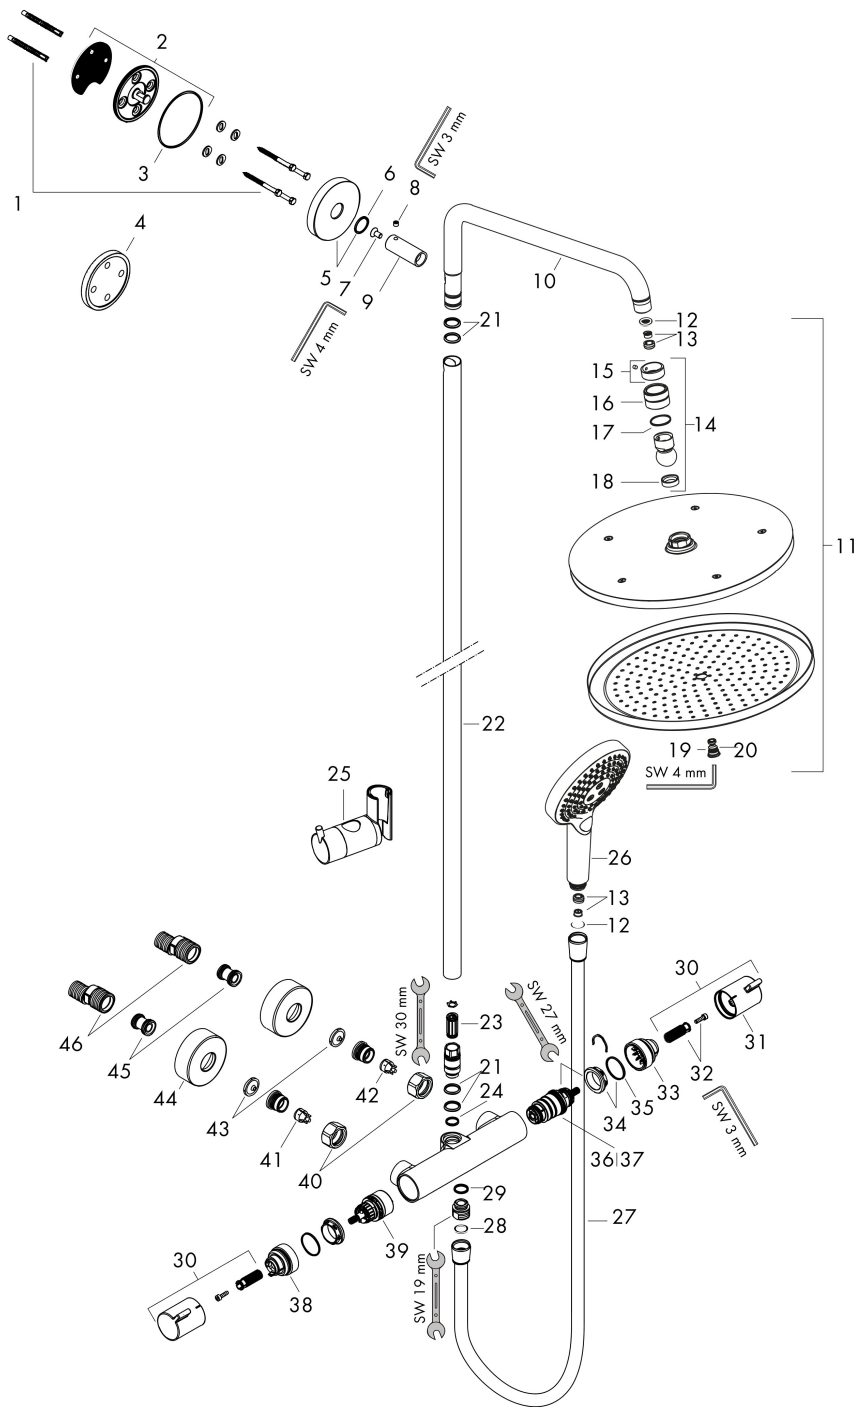

Varumärke	hansgrohe
Art. Namn	Croma Select S Showerpipe 280 1jet EcoSmart 9 l/min med termostat og handdusch Raindance Select S 120 3jet
Art. Nr.	26891340
Ytsikt	borstad svart krom PVD
Pos	1

Produktbild

Teknologi

Funktioner

- bestående av: huvuddusch, handdusch, duschtermostat, duschslang, glidfäste
- huvuddusch Croma 280
- duschhuvudsstorlek: 280 mm
- stråltyp: RainAir
- kulle: huvuddusch med inställningsbar vinkel
- stråltyp handdusch: Rain, RainAir, Whirl
- höjddjusterbar handduschhållare
- stängdiameter: 22 mm
- stigrör kan avkortas
- duscharsmlängd: 400 mm
- svängbar duscharm
- maximal flödesmängd vid 3 bar: 9 l/min
- flödesmängd RainAir (vid 3 bar): 9 l/min
- termostat Ecostat Comfort
- säkerhetsspärr vid 40°C
- inställningsbar varmvattenbegränsning
- förbrukaraktivering genom vridning
- lämpad för genomflödesvärmare
- monteringsstyp: ytmontering
- anslutningsstorlek DN15
- anslutningsgänga G 1/2
- stickmått 150 cc ± 12 mm

Cerifikat

Reservdelslista

Pos.	Beskrivning	Art.nr.
1	Fästdelar	98716000
2	null	95688000
3	O-Ring 50x2	98187000
4	distansbricka	95239340
5	Rosett Ø 60 mm	95692340
6	O-ring 20x2	98165000
7	Skruv	92137000
8	null	98447000
9	hylsa	92166340
10	Duscharm	95985340
11		26221340
12	Silpackning	94246000
13	Flödesbegränsare (9 l/min)	95659000
14	Kulled	98941340
15	Säkringsring	98942340
16	Mutter	97958340
17	Glidring	97536000
18	Tätning	97606000
19	Luftmunstycke (Eco)	95795340
20	O-ring 7x2	98419000
21	O-ring 15x2,5	98131000
22	Rör 1030 mm	95915340
23	Ljuddämpare	95009000
24	O-ring 12x2,25	98382000
25	Glider kompl.	97651340
26	Handduschsset	26531340
27	Duschslang Isiflex'B 1,60 m	28276340
28	Tätning	98058000
29	O-ring 14x2	98129000
30	Grepp	95836340
31	Tryckknapp	92848340
32	null	95843000
33	null	95839000
34	Mutter	98913000
35	O-ring 26x1,5	98390000
36	Termostatinsats	98282000
37	Termostatinsats för omvänd rörföring	92373000
38	null	95927000
39	Avstängningsventil inkl. omkastare	98283000
40	Mutterset	96157340