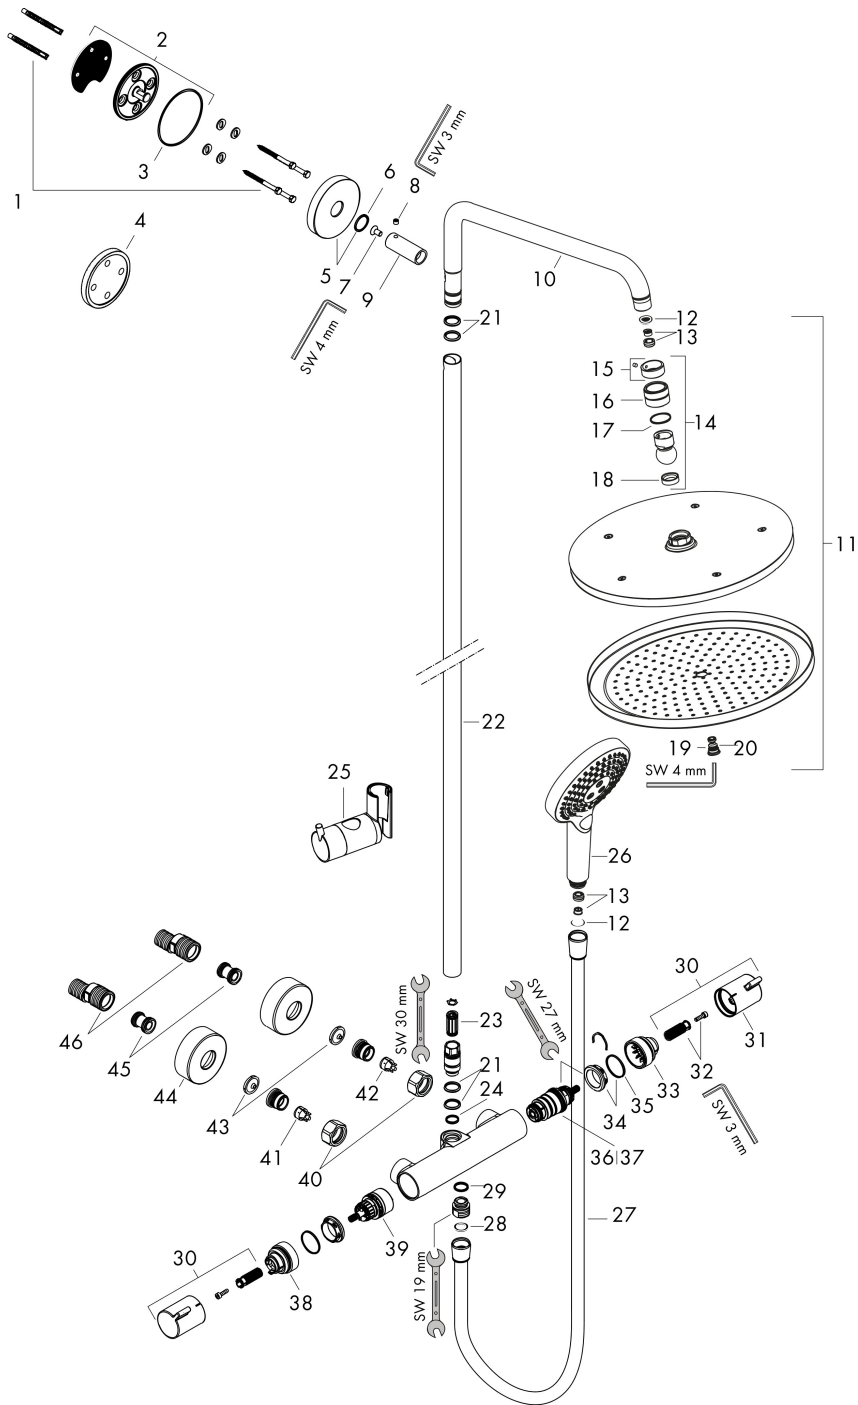

Varumärke	hansgrohe
Art. Namn	Croma Select S Showerpipe 280 1jet EcoSmart 9 l/min med termostat og handdusch Raindance Select S 120 3jet
Art. Nr.	26891670
Ytskikt	Matt svart
Pos	1

Produktbild

Teknologi

Funktioner

- bestående av: huvuddusch, handdusch, duschtermostat, duschslang, glidfäste
- huvuddusch Croma 280
- duschhuvudsstorlek: 280 mm
- stråltyp: RainAir
- kulle: huvuddusch med inställningsbar vinkel
- stråltyp handdusch: Rain, RainAir, Whirl
- höjddjusterbar handduschhållare
- stängdiameter: 22 mm
- stigrör kan avkortas
- duscharsmlängd: 400 mm
- svängbar duscharm
- maximal flödesmängd vid 3 bar: 9 l/min
- flödesmängd RainAir (vid 3 bar): 9 l/min
- termostat Ecostat Comfort
- säkerhetsspärr vid 40°C
- inställningsbar varmvattenbegränsning
- förbrukaraktivering genom vridning
- lämpad för genomflödesvärmare
- monteringsstyp: ytmontering
- anslutningsstorlek DN15
- anslutningsgंगा G 1/2
- stickmått 150 cc ± 12 mm

Cerifikat

Ritning

Flödesdiagram

1 HuvudduschHanddusch

Reservdelslista

Pos.	Beskrivning	Art.nr.
1	Fästdelar	98716000
2	null	95688000
3	O-Ring 50x2	98187000
4	distansbricka	95239000
5	Rosett Ø 60 mm	95692670
6	O-ring 20x2	98165000
7	Skruv	92137000
8	null	98447000
9	hylsa	92166670
10	Duscharm	95985670
11		26221670
12	Silpackning	94246000
13	Flödesbegränsare (9 l/min)	95659000
14	Kulled	98941670
15	Säkringsring	98942670
16	Mutter	97958670
17	Glidring	97536000
18	Tätning	97606000
19	Luftmunstycke (Eco)	95795670
20	O-ring 7x2	98419000
21	O-ring 15x2,5	98131000
22	Rör 1030 mm	95915670
23	Ljuddämpare	95009000
24	O-ring 12x2,25	98382000
25	Glider kompl.	97651670
26	Handduschsset	26531670
27	Duschslang Isiflex'B 1,60 m	28276670
28	Tätning	98058000
29	O-ring 14x2	98129000
30	Grepp	95836670
31	Tryckknapp	92848670
32	null	95843000
33	null	95839000
34	Mutter	98913000
35	O-ring 26x1,5	98390000
36	Termostatinsats	98282000
37	Termostatinsats för omvänd rörföring	92373000
38	null	95927000
39	Avstängningsventil inkl. omkastare	98283000
40	Mutterset	96157670