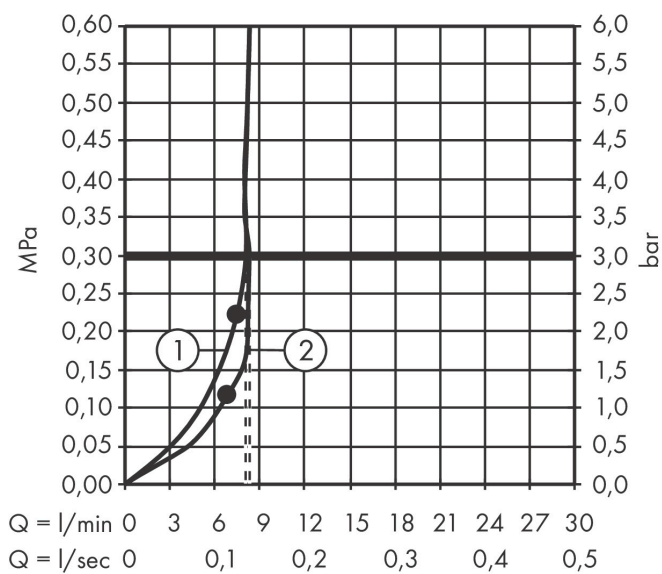

Flödesdiagram

1 HuvudduschHanddusch