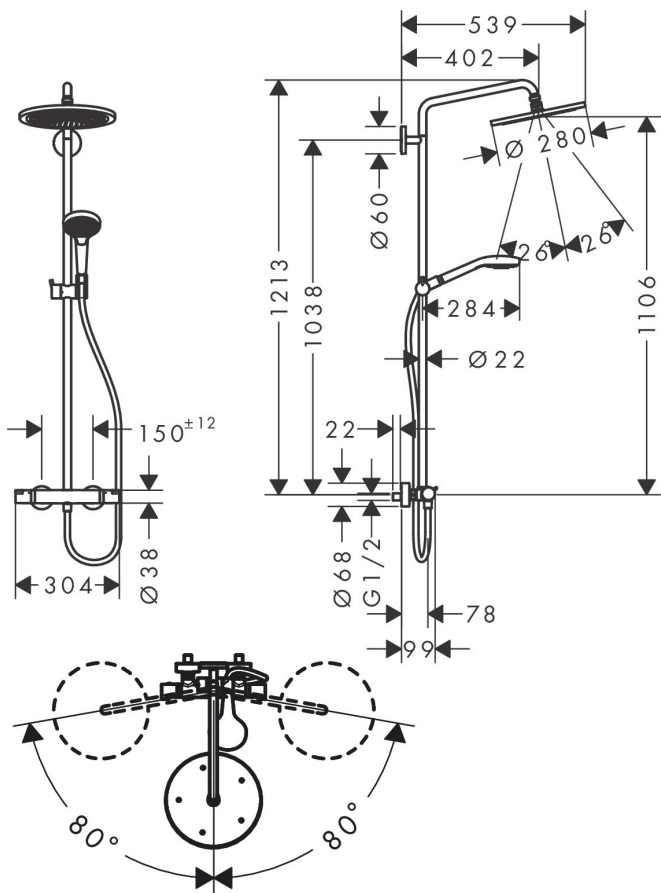

Varumärke	hansgrohe
Art. Namn	Croma Select S Showerpipe 280 1jet EcoSmart 9 l/min med termostat og handdusch Raindance Select S 120 3jet
Art. Nr.	26891670
Ytskikt	Matt svart
Pos	1

Produktbild

Teknologi

Funktioner

- bestående av: huvuddusch, handdusch, duschtermostat, duschslang, glidfäste
- huvuddusch Croma 280
- duschhuvudsstorlek: 280 mm
- stråltyp: RainAir
- kulle: huvuddusch med inställningsbar vinkel
- stråltyp handdusch: Rain, RainAir, Whirl
- höjddjusterbar handduschhållare
- stängdiameter: 22 mm
- stigrör kan avkortas
- duscharsmlängd: 400 mm
- svängbar duscharm
- maximal flödesmängd vid 3 bar: 9 l/min
- flödesmängd RainAir (vid 3 bar): 9 l/min
- termostat Ecostat Comfort
- säkerhetsspärr vid 40°C
- inställningsbar varmvattenbegränsning
- förbrukaraktivering genom vridning
- lämpad för genomflödesvärmare
- monteringsstyp: ytmontering
- anslutningsstorlek DN15
- anslutningsgंगा G 1/2
- stickmått 150 cc ± 12 mm

Cerifikat

Ritning

Flödesdiagram

1 HuvudduschHanddusch

Reservdelslista

Pos.	Beskrivning	Art.nr.
1	Fästdelar	98716000
2	null	95688000
3	O-Ring 50x2	98187000
4	distansbricka	95239000
5	Rosett Ø 60 mm	95692670
6	O-ring 20x2	98165000
7	Skruv	92137000
8	null	98447000
9	hylsa	92166670
10	Duscharm	95985670
11		26221670
12	Silpackning	94246000
13	Flödesbegränsare (9 l/min)	95659000
14	Kulled	98941670
15	Säkringsring	98942670
16	Mutter	97958670
17	Glidring	97536000
18	Tätning	97606000
19	Luftmunstycke (Eco)	95795670
20	O-ring 7x2	98419000
21	O-ring 15x2,5	98131000
22	Rör 1030 mm	95915670
23	Ljuddämpare	95009000
24	O-ring 12x2,25	98382000
25	Glider kompl.	97651670
26	Handduschsset	26531670
27	Duschslang Isiflex'B 1,60 m	28276670
28	Tätning	98058000
29	O-ring 14x2	98129000
30	Grepp	95836670
31	Tryckknapp	92848670
32	null	95843000
33	null	95839000
34	Mutter	98913000
35	O-ring 26x1,5	98390000
36	Termostatinsats	98282000
37	Termostatinsats för omvänd rörföring	92373000
38	null	95927000
39	Avstängningsventil inkl. omkastare	98283000
40	Mutterset	96157670