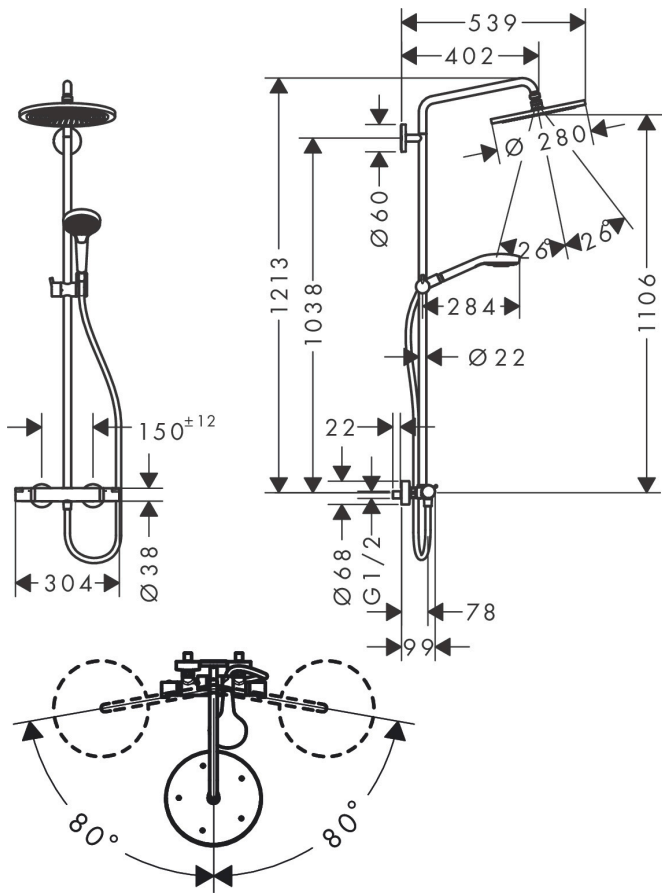

Funktioner

- bestående av: huvuddusch, handdusch, duschtermostat, duschslang, glidfäste
- huvuddusch Croma 280
- duschhuvudsstorlek: 280 mm
- stråltyp: RainAir
- kulle: huvuddusch med inställningsbar vinkel
- stråltyp handdusch: Rain, RainAir, Whirl
- höjddjusterbar handduschhållare
- stängdiameter: 22 mm
- stigrör kan avkortas
- duscharsmlängd: 400 mm
- svängbar duscharm
- maximal flödesmängd vid 3 bar: 9 l/min
- flödesmängd RainAir (vid 3 bar): 9 l/min
- termostat Ecostat Comfort
- säkerhetsspärr vid 40°C
- inställningsbar varmvattenbegränsning
- förbrukaraktivering genom vridning
- lämpad för genomflödesvärmare
- monteringsstyp: ytmontering
- anslutningsstorlek DN15
- anslutningsgंगा G 1/2
- stickmått 150 cc ± 12 mm

Cerifikat

Ritning

Flödesdiagram

Q = l/min 0 3 6 9 12 15 18 21 24 27 30
Q = l/sec 0 0,1 0,2 0,3 0,4 0,5

1 HuvudduschHanddusch

Reservdelslista

Pos.	Beskrivning	Art.nr.
1	Fästdelar	98716000
2	null	95688000
3	O-Ring 50x2	98187000
4	distansbricka	95239990
5	Rosett Ø 60 mm	95692990
6	O-ring 20x2	98165000
7	Skruv	92137000
8	null	98447000
9	hylsa	92166990
10	Duscharm	95985990
11	Silpackning	94246000
12	Flödesbegränsare (9 l/min)	95659000
13		26221990
14	Kulled	98941990
15	Säkringsring	98942990
16	Mutter	97958990
17	Glidring	97536000
18	Tätning	97606000
19	Luftmunstycke (Eco)	95795990
20	O-ring 7x2	98419000
21	O-ring 15x2,5	98131000
22	Rör 1030 mm	95915990
23	Ljuddämpare	95009000
24	O-ring 12x2,25	98382000
25	Glider kompl.	97651990
26	Handduschsset	26531990
27	Duschslang Isiflex'B 1,60 m	28276990
28	Tätning	98058000
29	O-ring 14x2	98129000
30	Grepp	95836990
31	Tryckknapp	92848990
32	null	95843000
33	null	95839000
34	Mutter	98913000
35	O-ring 26x1,5	98390000
36	Termostatinsats	98282000
37	Termostatinsats för omvänd rörföring	92373000
38	null	95927000
39	Avstängningsventil inkl. omkastare	98283000
40	Mutterset	96157990