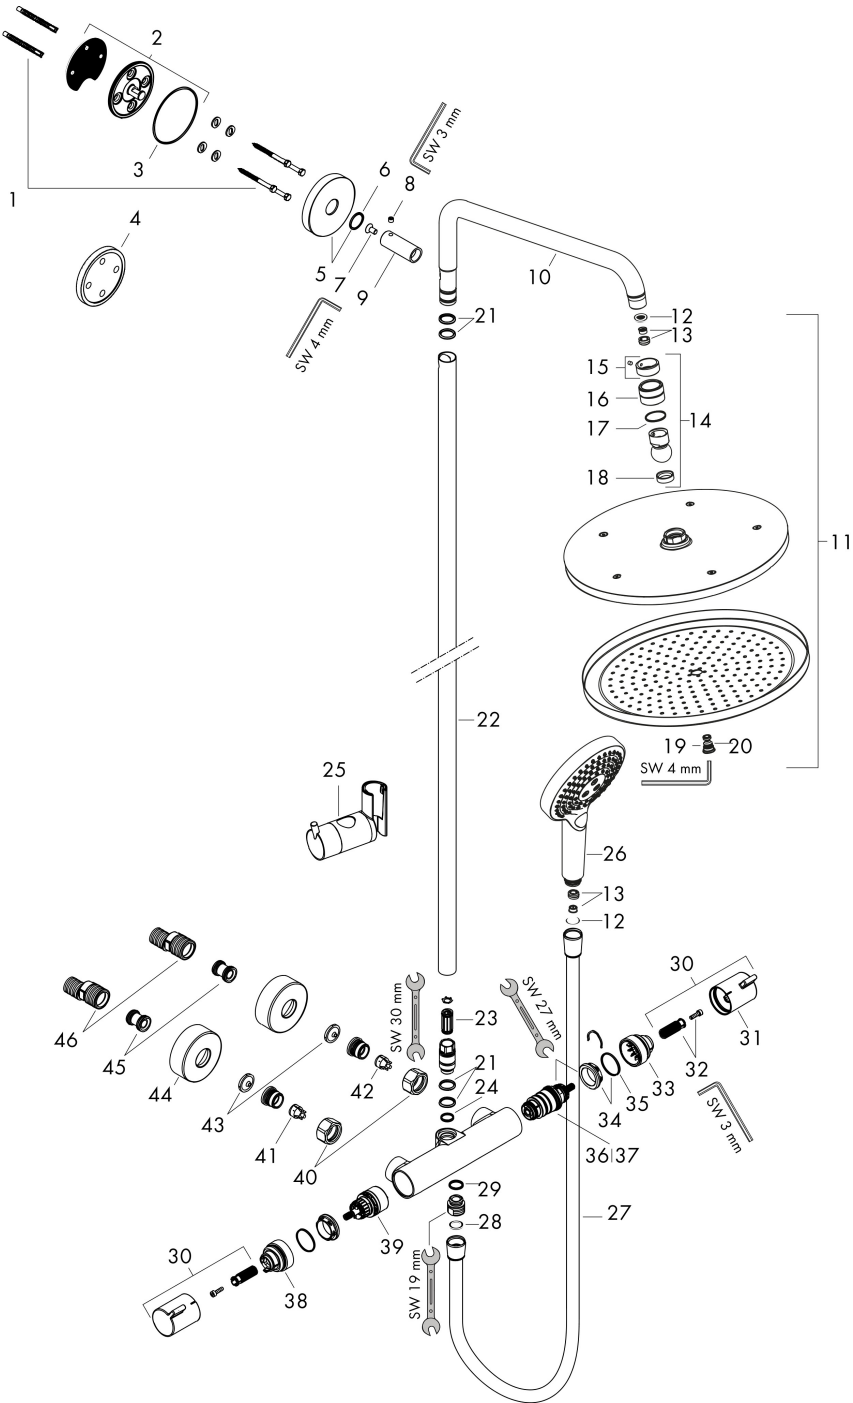

Funktioner

- bestående av: huvuddusch, handdusch, duschtermostat, duschslang, glidfäste
- huvuddusch Croma 280
- duschhuvudsstorlek: 280 mm
- stråltyp: RainAir
- kulle: huvuddusch med inställningsbar vinkel
- stråltyp handdusch: Rain, RainAir, Whirl
- höjddjusterbar handduschhållare
- stängdiameter: 22 mm
- stigrör kan avkortas
- duscharsmlängd: 400 mm
- svängbar duscharm
- maximal flödesmängd vid 3 bar: 9 l/min
- flödesmängd RainAir (vid 3 bar): 9 l/min
- termostat Ecostat Comfort
- säkerhetsspärr vid 40°C
- inställningsbar varmvattenbegränsning
- förbrukaraktivering genom vridning
- lämpad för genomflödesvärmare
- monteringsstyp: ytmontering
- anslutningsstorlek DN15
- anslutningsgंगा G 1/2
- stickmått 150 cc ± 12 mm

Cerifikat

Ritning

Flödesdiagram

Q = l/min 0 3 6 9 12 15 18 21 24 27 30
Q = l/sec 0 0,1 0,2 0,3 0,4 0,5

1 HuvudduschHanddusch

Reservdelslista

Pos.	Beskrivning	Art.nr.
1	Fästdelar	98716000
2	null	95688000
3	O-Ring 50x2	98187000
4	distansbricka	95239990
5	Rosett Ø 60 mm	95692990
6	O-ring 20x2	98165000
7	Skruv	92137000
8	null	98447000
9	hylsa	92166990
10	Duscharm	95985990
11	Silpackning	94246000
12	Flödesbegränsare (9 l/min)	95659000
13		26221990
14	Kulled	98941990
15	Säkringsring	98942990
16	Mutter	97958990
17	Glidring	97536000
18	Tätning	97606000
19	Luftmunstycke (Eco)	95795990
20	O-ring 7x2	98419000
21	O-ring 15x2,5	98131000
22	Rör 1030 mm	95915990
23	Ljuddämpare	95009000
24	O-ring 12x2,25	98382000
25	Glider kompl.	97651990
26	Handduschsset	26531990
27	Duschslang Isiflex'B 1,60 m	28276990
28	Tätning	98058000
29	O-ring 14x2	98129000
30	Grepp	95836990
31	Tryckknapp	92848990
32	null	95843000
33	null	95839000
34	Mutter	98913000
35	O-ring 26x1,5	98390000
36	Termostatinsats	98282000
37	Termostatinsats för omvänd rörföring	92373000
38	null	95927000
39	Avstängningsventil inkl. omkastare	98283000
40	Mutterset	96157990