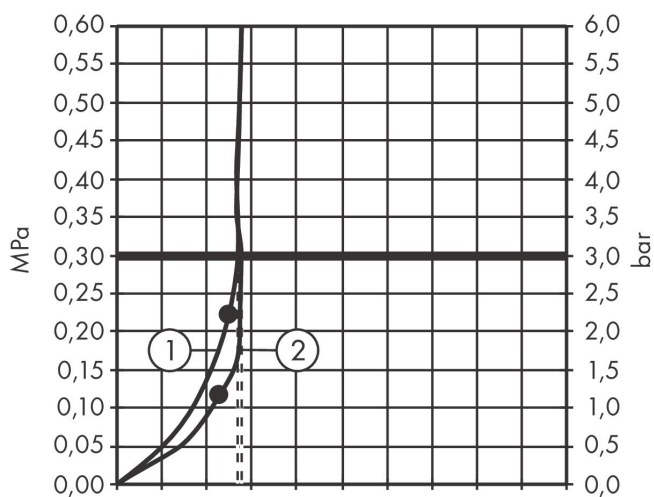

Flödesdiagram

Q = l/min 0 3 6 9 12 15 18 21 24 27 30
Q = l/sec 0 0,1 0,2 0,3 0,4 0,5

1 HuvudduschHanddusch