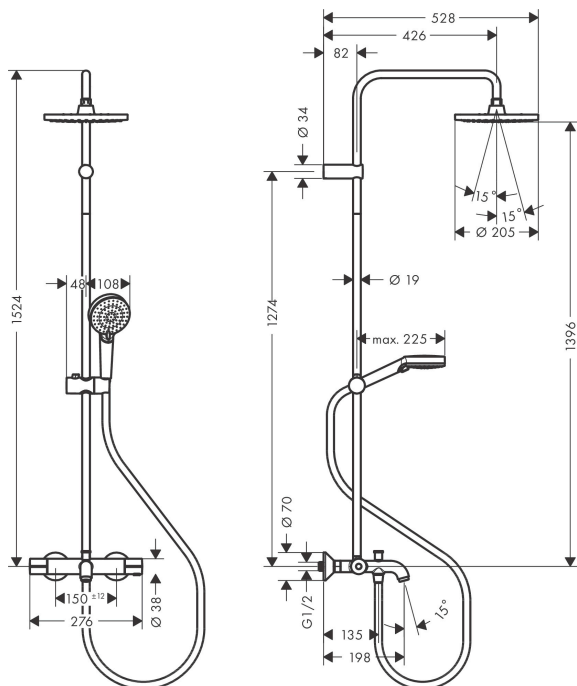

Varumärke	hansgrohe
Art. Namn	Vernis Blend Showerpipe 200 1jet EcoSmart med kartermostat
Art. Nr.	26079000
Ytskikt	krom
Pos	1

Produktbild

Funktioner

- bestående av: huvuddusch, handdusch, kartermostat, duschlang, duschhållare
- huvuddusch Vernis Blend 200 1jet
- duschstorlek huvuddusch: 205 mm
- stråltyp huvuddusch: Rain
- kulle: huvuddusch med inställningsbar vinkel
- stråltyp handdusch: Rain, IntenseRain
- maximal flödesmängd vid 3 bar: 20 l/min
- stångdiameter: 19 mm
- höjjusterbar handduschhållare med Select-knapp
- duscharmlängd huvuddusch: 426 mm
- termostat Vernis
- säkerhetsspärr vid 40°C
- inställningsbar varmvattenbegränsning
- förbrukaraktivering genom vridning
- endast en funktion åt gången kan benyttjas
- monteringsstyp: ytmontering
- anslutningsstorlek DN15
- anslutningsgänga G 1/2
- stickmått 150 cc ± 12 mm
- skyddat mot återströmning
- ljudklass: I
- flödesklass: D, O, B
- PA-IX 38048/IDOB

Teknologi

Ritning

Flödesdiagram

Q = l/min 0 3 6 9 12 15 18 21 24 27 30
 Q = l/sec 0 0,1 0,2 0,3 0,4 0,5

- 1 Huvuddusch
- 2 Handdusch
- 3 Badkarskran