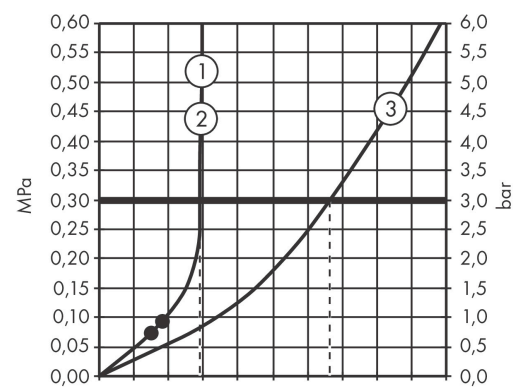

Varumärke	hansgrohe
Art. Namn	Vernis Blend Showerpipe 200 1jet EcoSmart med kartermostat
Art. Nr.	26079000
Ytskikt	krom
Pos	1

Produktbild

Funktioner

- bestående av: huvuddusch, handdusch, kartermostat, duschlang, duschhållare
- huvuddusch Vernis Blend 200 1jet
- duschstorlek huvuddusch: 205 mm
- stråltyp huvuddusch: Rain
- kulle: huvuddusch med inställningsbar vinkel
- stråltyp handdusch: Rain, IntenseRain
- maximal flödesmängd vid 3 bar: 20 l/min
- stångdiameter: 19 mm
- höjjusterbar handduschhållare med Select-knapp
- duscharmlängd huvuddusch: 426 mm
- termostat Vernis
- säkerhetsspärr vid 40°C
- inställningsbar varmvattenbegränsning
- förbrukaraktivering genom vridning
- endast en funktion åt gången kan benyttjas
- monteringsstyp: ytmontering
- anslutningsstorlek DN15
- anslutningsgänga G 1/2
- stickmått 150 cc ± 12 mm
- skyddat mot återströmning
- ljudklass: I
- flödesklass: D, O, B
- PA-IX 38048/IDOB

Teknologi

Ritning

Flödesdiagram

Q = l/min 0 3 6 9 12 15 18 21 24 27 30
 Q = l/sec 0 0,1 0,2 0,3 0,4 0,5

- 1 Huvuddusch
- 2 Handdusch
- 3 Badkarskran