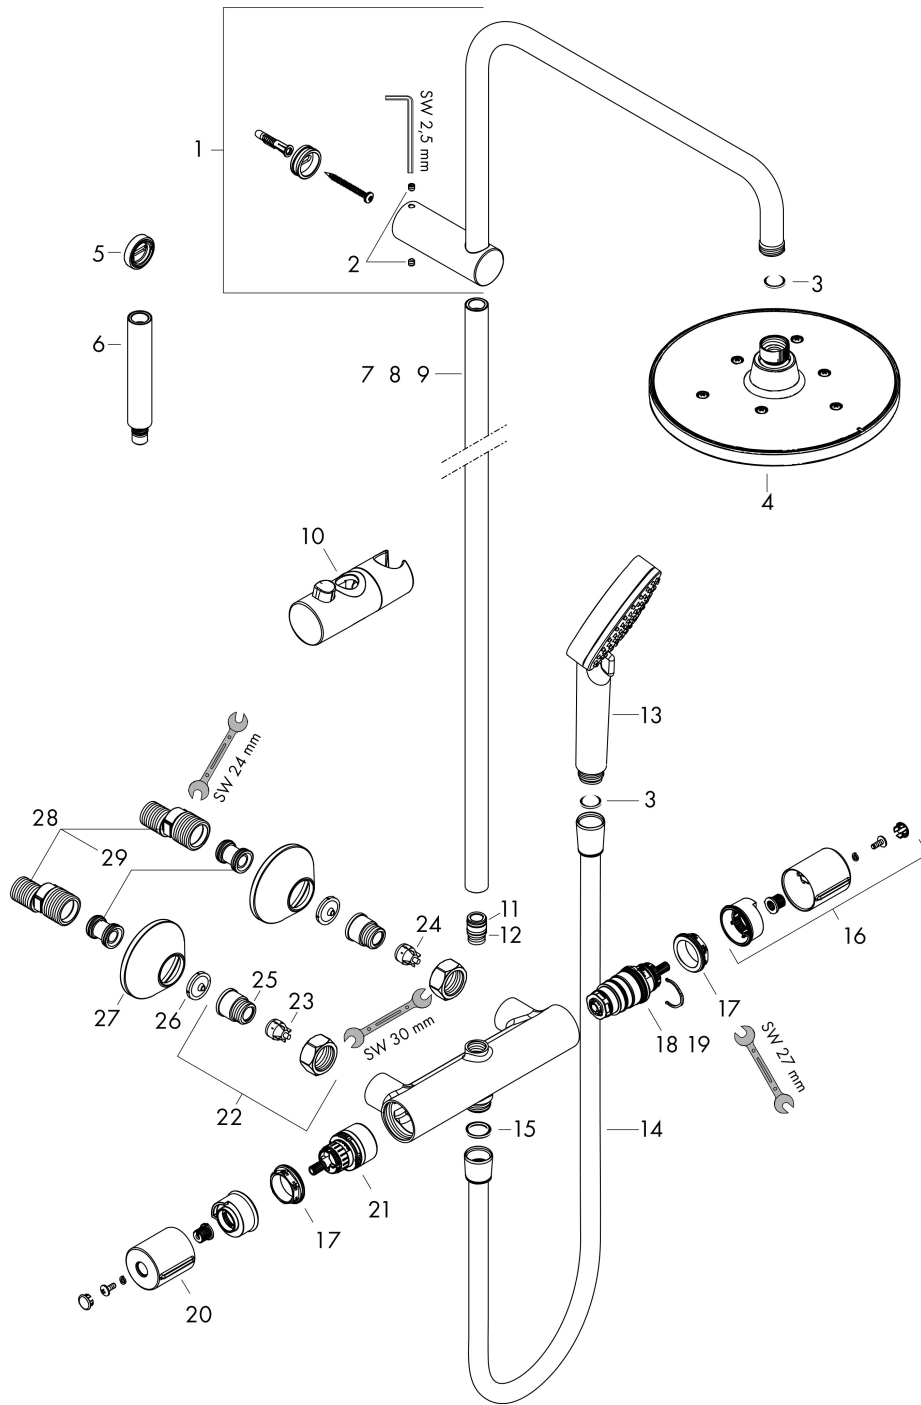

Varumärke	hansgrohe
Art. Namn	Vernis Blend Showerpipe 200 1jet EcoSmart med termostat
Art. Nr.	26089000
Ytskikt	krom
Pos	1

Produktbild

Funktioner

- bestående av: huvuddusch, handdusch, duschtermostat, duschslang, glidfäste
- huvuddusch Vernis Blend 200 1jet
- duschstorlek huvuddusch: 205 mm
- stråltyp huvuddusch: Rain
- kulle: huvuddusch med inställningsbar vinkel
- stråltyp handdusch: Rain, IntenseRain
- maximal flödesmängd vid 3 bar: 8,7 l/min
- stångdiameter: 19 mm
- höjjusterbar handduschhållare med Select-knapp
- duscharmängd huvuddusch: 426 mm
- termostat Vernis
- säkerhetsspärr vid 40°C
- inställningsbar varmvattenbegränsning
- förbrukaraktivering genom vridning
- endast en funktion åt gången kan benyttjas
- monteringsstyp: ytmontering
- anslutningsstorlek DN15
- anslutningsgänga G 1/2
- stickmått 150 cc ± 12 mm
- skyddat mot återströmning
- ljudklass: I
- flödesklass: O, B
- PA-IX 38049/IOB

Teknologi

Reservdelsritning

Reservdelslista

Pos.	Beskrivning	Art.nr.
1	Duscharm	93768000
2	null	98446000
3	Silpackning	94246000
4		26277000
5	distansbricka	93813000
6	Förlängare 100 mm	94164000
7	Rör	93906000
8	Rör	93770000
9	Rör	93907000
10	Glider kompl.	93729000
11	O-ring 12x2	98214000
12	O-ring 11x2	98127000
13		26340000
14	Duschslang Metaflex'C 1,60 m	28266000
15	Tätning	98058000
16	Termostatgrepp	93727000
17	Mutter	98913000
18	Termostatinsats	98282000
19	Termostatinsats för omvänd rörföring	92373000
20	Grepp	93731000
21	Avstängningsventil inkl. omkastare	98283000
22	Anslutningsnippel G½	93730000
23	Backventil (tryckfast upp till 2 MPa)	93136000
24	Backventil	96737000
25	O-ring 16x2	98133000
26	Silpackning	96922000
27	Rosett Ø 70 mm	93718000
28	null	94140000
29	Ljuddämpare	96429000
	Tätning	95008000
	O-ring 38x2,5	98198000
	O-ring 26x2	98147000
	O-ring 34x2	98383000
	O-ring 25x2,5	92146000
	O-ring 25x1,5	98146000
	O-ring 20x1,5	98197000