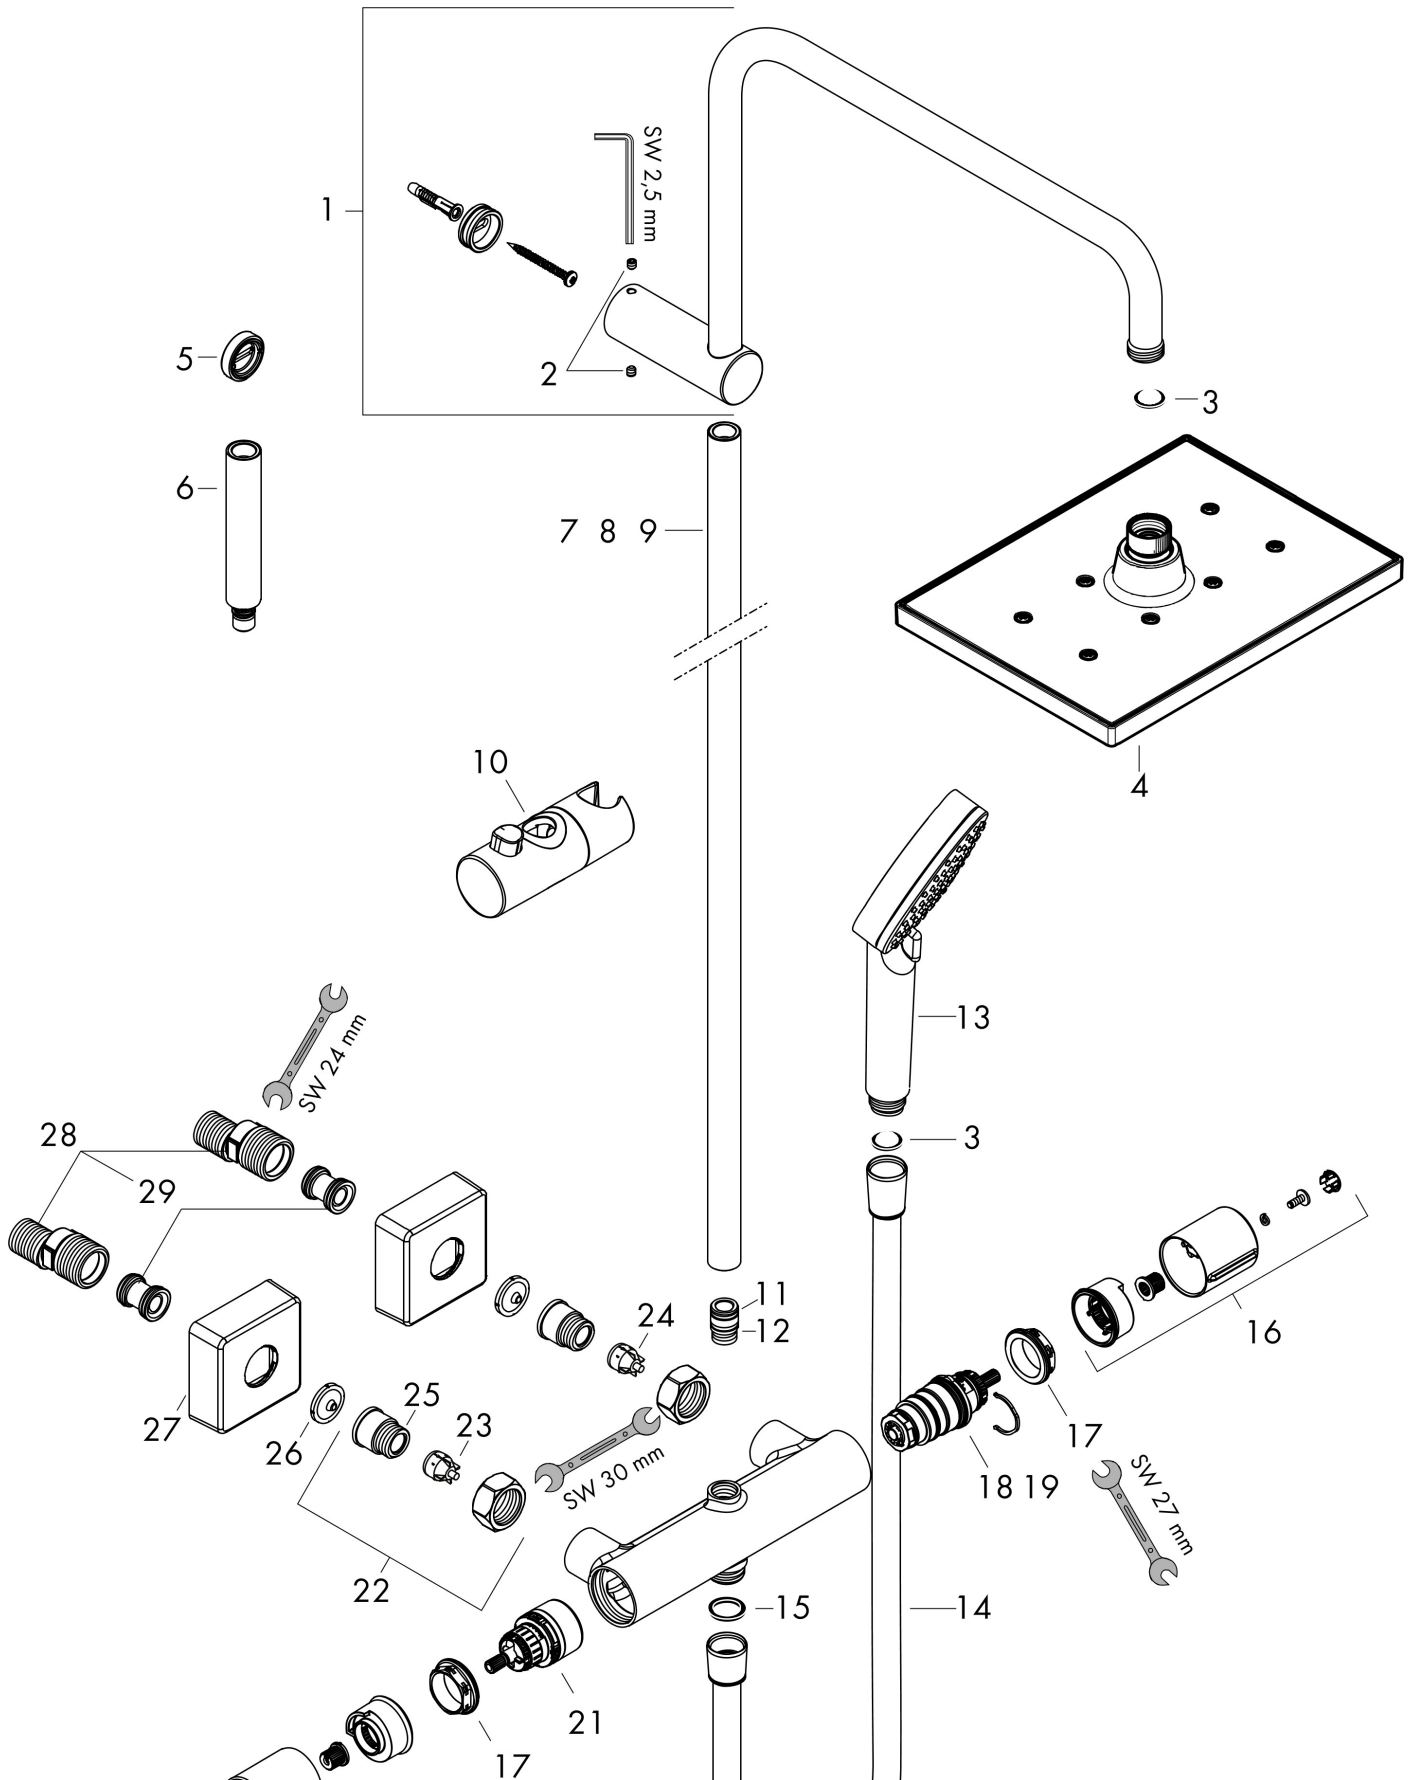

Varumärke	hansgrohe
Art. Namn	<b>Vernis Shape</b> Showerpipe 230 1jet EcoSmart med termostat
Art. Nr.	26097000
Ytskikt	krom
Pos	1

## Funktioner

- bestående av: huvuddusch, handdusch, duschtermostat, duschslang, glidfäste
- huvuddusch Vernis Shape 230 1jet
- duschstorlek huvuddusch: 230 x 170 mm
- stråltyp huvuddusch: Rain
- kulle: huvuddusch med inställningsbar vinkel
- stråltyp handdusch: Rain, IntenseRain
- maximal flödesmängd vid 3 bar: 8,7 l/min
- stångdiameter: 19 mm
- höjddjusterbar handduschhållare med Select-knapp
- duscharmängd huvuddusch: 426 mm
- termostat Vernis
- säkerhetsspärr vid 40°C
- inställningsbar varmvattenbegränsning
- förbrukaraktivering genom vridning
- samtidig användning av 2 funktioner
- monteringsstyp: ytmontering
- anslutningsstorlek DN15
- anslutningsgänga G 1/2
- stickmått 150 cc ± 12 mm
- ljudklass: I
- flödesklass: O, B
- PA-IX 38050/IOB

## Reservdelslista

Pos.	Beskrivning	Art.nr.
1	Duscharm	93768000
2	null	98446000
3	Silpackning	94246000
4		26283000
5	distansbricka	93813000
6	Förlängare 100 mm	94164000
7	Rör	93906000
8	Rör	93770000
9	Rör	93907000
10	Glider kompl.	93729000
11	O-ring 11x2	98127000
12	O-ring 12x2	98214000
13		26340000
14	Duschslang Metaflex'C 1,60 m	28266000
15	Tätning	98058000
16	Termostatgrepp	93727000
17	Mutter	98913000
18	Termostatinsats	98282000
19	Termostatinsats för omvänd rörföring	92373000
20	Grepp	93731000
21	Avstängningsventil inkl. omkastare	98283000
22	Anslutningsnippel G½	93730000
23	Backventil (tryckfast upp till 2 MPa)	93136000
24	Backventil	96737000
25	O-ring 16x2	98133000
26	Silpackning	96922000
27	Rosett	93879000
28	null	94140000
29	Ljuddämpare	96429000
	Rör	93769000
	O-ring 25x2,5	92146000
	O-ring 34x2	98383000
	O-ring 26x2	98147000
	O-ring 38x2,5	98198000
	Tätning	95008000