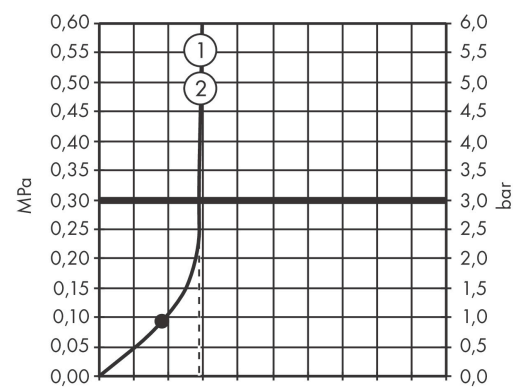

Flödesdiagram

Q = l/min 0 3 6 9 12 15 18 21 24 27 30
Q = l/sec 0 0,1 0,2 0,3 0,4 0,5

- 1 Huvuddusch
- 2 Handdusch