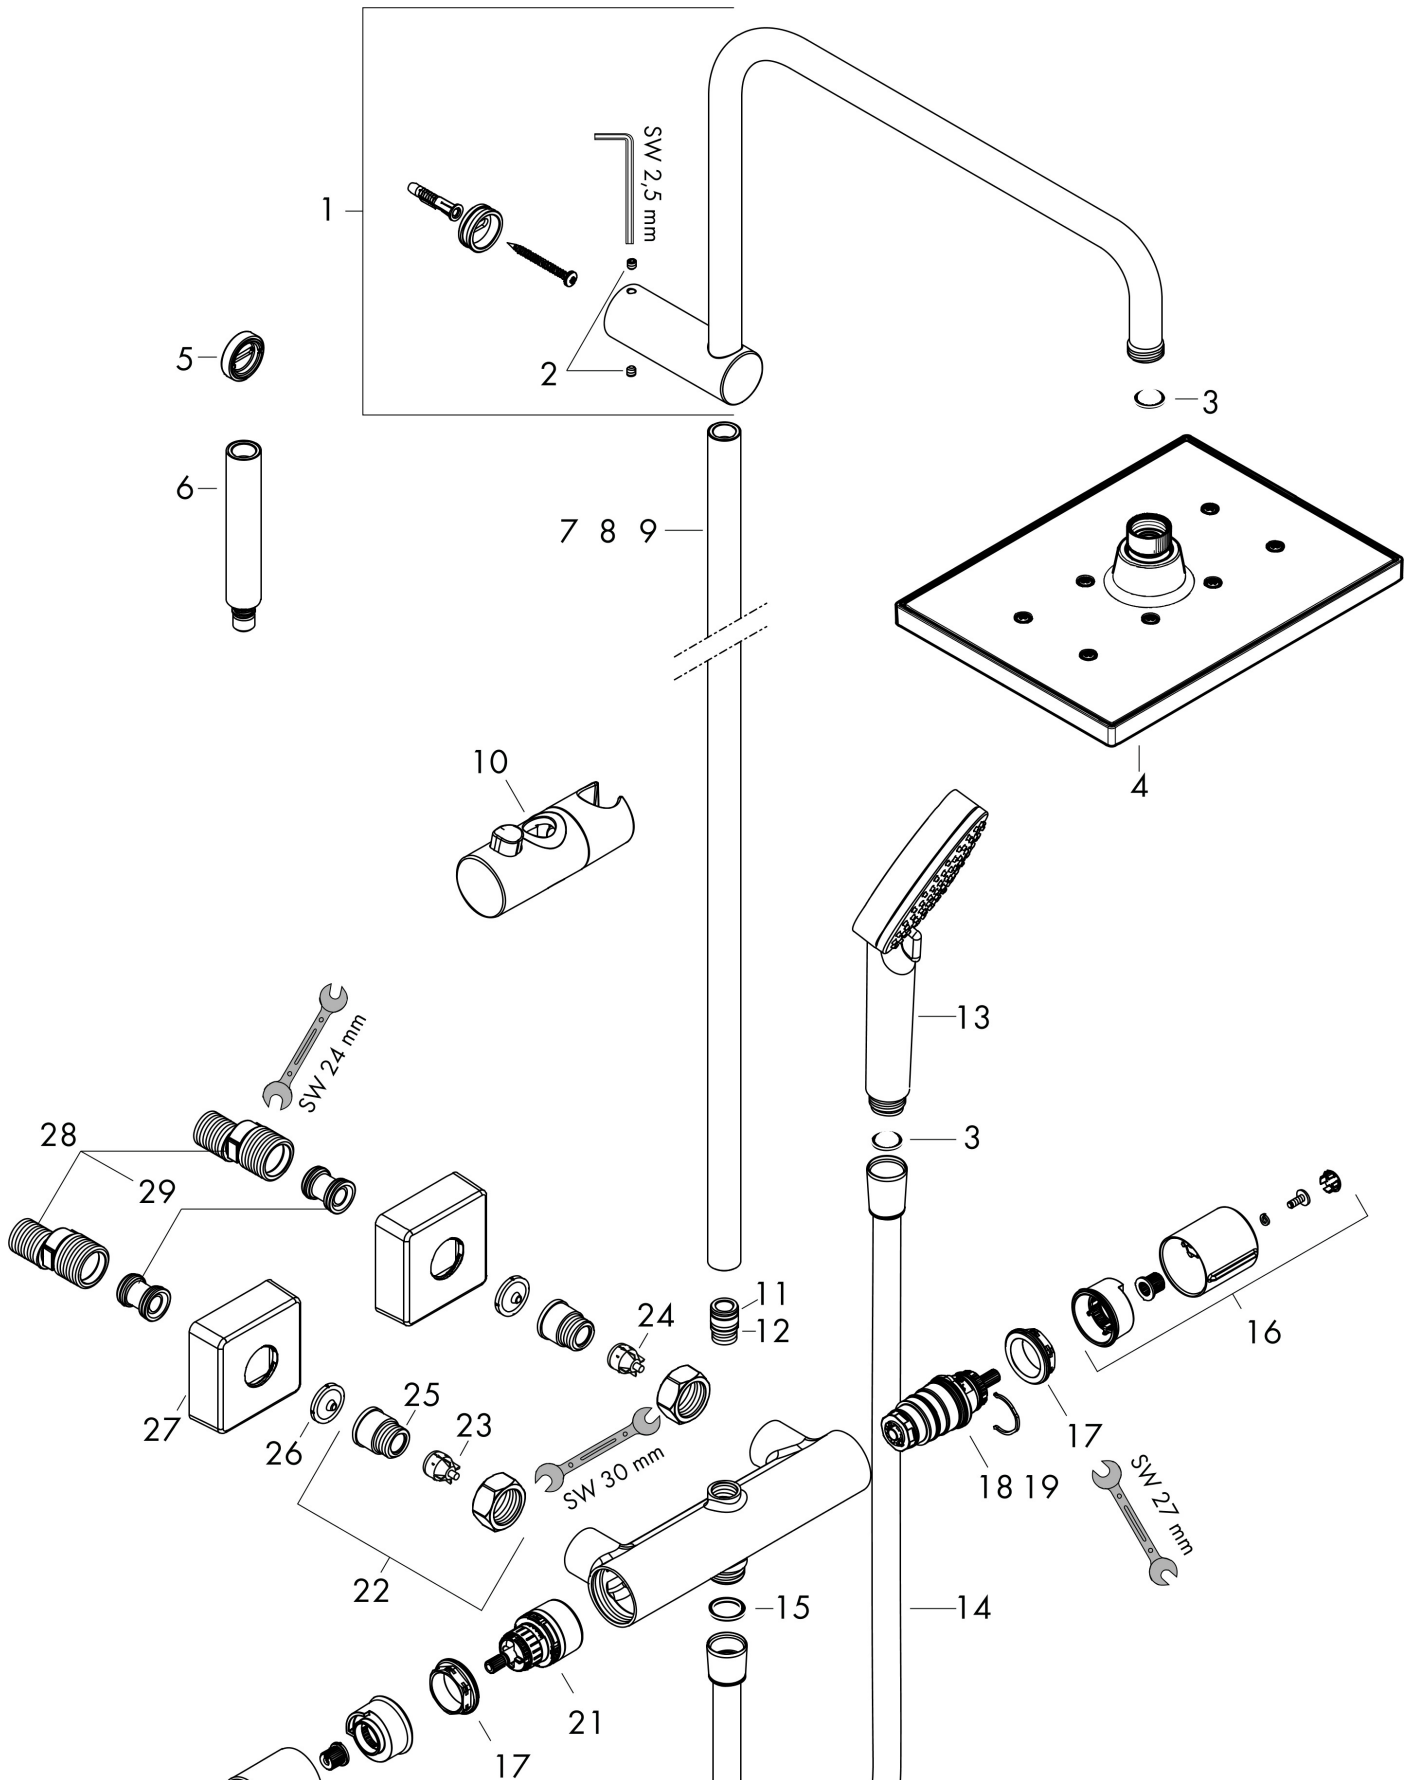

Reservdelsritning

Reservdelslista

Pos.	Beskrivning	Art.nr.
1	Duscharm	93768670
2	null	98446000
3	Silpackning	94246000
4		26283670
5	distansbricka	93813670
6	Förlängare 100 mm	94164670
7	Rör	93906670
8	Rör	93770670
9	Rör	93907670
10	Glider kompl.	93729670
11	O-ring 12x2	98214000
12	O-ring 11x2	98127000
13		26340670
14	Duschslang Isiflex'B 1,60 m	28276670
15	Tätning	98058000
16	Termostatgrepp	93727670
17	Mutter	98913000
18	Termostatinsats	98282000
19	Termostatinsats för omvänd rörföring	92373000
20	Grepp	93731670
21	Avstängningsventil inkl. omkastare	98283000
22	Anslutningsnippel G½	93730670
23	Backventil (tryckfast upp till 2 MPa)	93136000
24	Backventil	96737000
25	O-ring 16x2	98133000
26	Silpackning	96922000
27	Rosett	93879670
28	null	94140000
29	Ljuddämpare	96429000
	Tätning	95008000
	O-ring 38x2,5	98198000