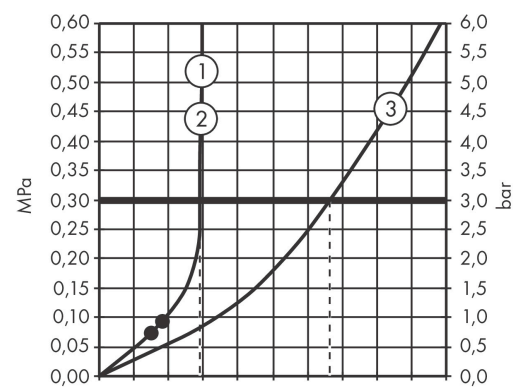

Flödesdiagram

Q = l/min 0 3 6 9 12 15 18 21 24 27 30
Q = l/sec 0 0,1 0,2 0,3 0,4 0,5

- 1 Huvuddusch
- 2 Handdusch
- 3 Badkarskran