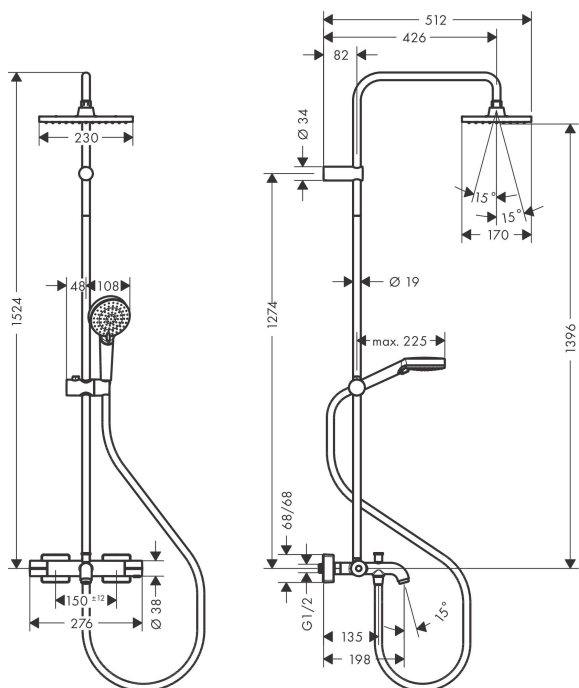

Ritning

Flödesdiagram

Q = l/min 0 3 6 9 12 15 18 21 24 27 30
Q = l/sec 0 0,1 0,2 0,3 0,4 0,5

- 1 Huvuddusch
- 2 Handdusch
- 3 Badkarskran