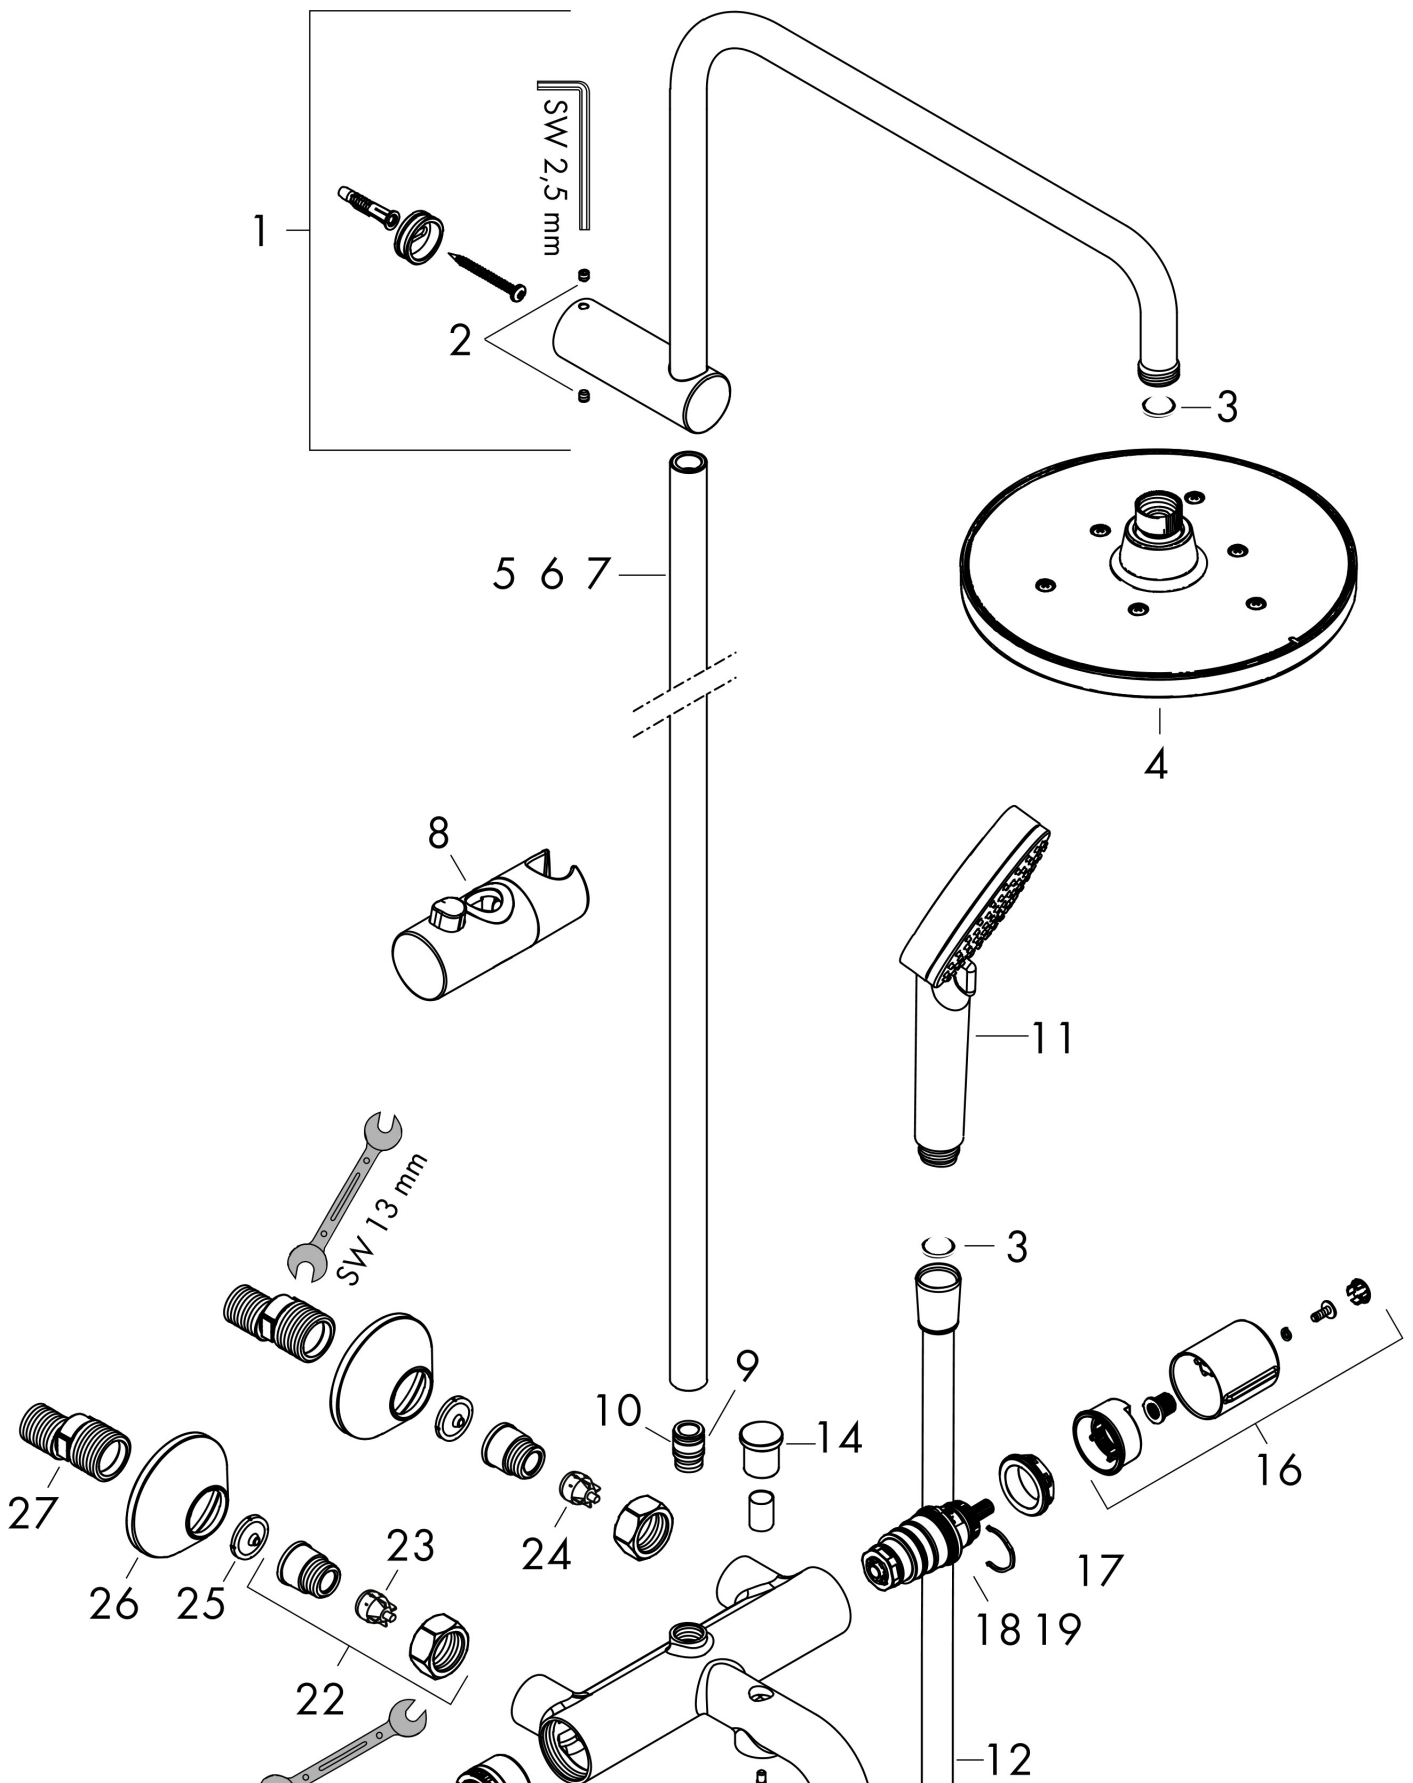

## Funktioner

- bestående av: huvuddusch, handdusch, kartermostat, duschlang, duschhållare
- huvuddusch Vernis Blend 200 1jet
- duschstorlek huvuddusch: 205 mm
- stråltyp huvuddusch: Rain
- kulle: huvuddusch med inställningsbar vinkel
- stråltyp handdusch: Rain, IntenseRain
- maximal flödesmängd vid 3 bar: 20 l/min
- stångdiameter: 19 mm
- höjjusterbar handduschhållare med Select-knapp
- duscharmlängd huvuddusch: 426 mm
- termostat Vernis
- säkerhetsspärr vid 40°C
- inställningsbar varmvattenbegränsning
- förbrukaraktivering genom vridning
- endast en funktion åt gången kan benyttjas
- monteringsstyp: ytmontering
- anslutningsstorlek DN15
- anslutningsgänga G 1/2
- stickmått 150 cc ± 12 mm
- skyddat mot återströmning
- ljudklass: I
- flödesklass: D, O, B
- PA-IX 38054/IDOB

## Ritning

## Reservdel lista

Pos.	Beskrivning	Art.nr.
1	Duscharm	93768000
2	null	98446000
3	Silpackning	94246000
4	Huvuddusch	26271000
5	Rör	93770000
6	Rör	93906000
7	Rör	93907000
8	Glider kompl.	93729000
9	O-ring 12x2	98214000
10	O-ring 11x2	98127000
11	Handduschsset	26270000
12	Duschslang Metaflex°C 1,60 m	28266000
13	Luftblandare M24x1 (38 l/min)	92513000
14	Omkastar-knopp	93766000
15	Omkastare	97978000
16	Termostatgrepp	93727000
17	Mutter	98913000
18	Termostatinsats	98282000
19	Termostatinsats för omvänd rörföring	92373000
20	Grepp	93731000
21	Avstängningsventil inkl. omkastare	98283000
22	Anslutningsnippel G½	93730000
23	Backventil (tryckfast upp till 2 MPa)	93136000
24	Backventil	96737000
25	Silpackning	96922000
26	Rosett Ø 70 mm	93718000
27	null	94140000
	null	95839000
	O-ring 20x1,5	98197000
	O-ring 25x1,5	98146000
	O-ring 25x2,5	92146000
	O-ring 34x2	98383000
	O-ring 26x2	98147000
	O-ring 38x2,5	98198000
	Ljuddämpare	96429000
	O-ring 16x2	98133000
	Tätning	95008000