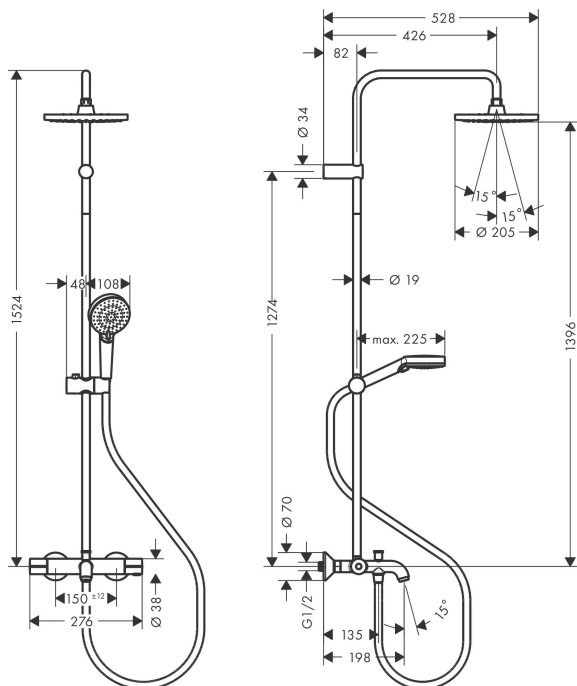

Ritning

Flödesdiagram

Q = l/min 0 3 6 9 12 15 18 21 24 27 30
Q = l/sec 0 0,1 0,2 0,3 0,4 0,5

- 1 Huvuddusch
- 2 Handdusch
- 3 Badkarskran