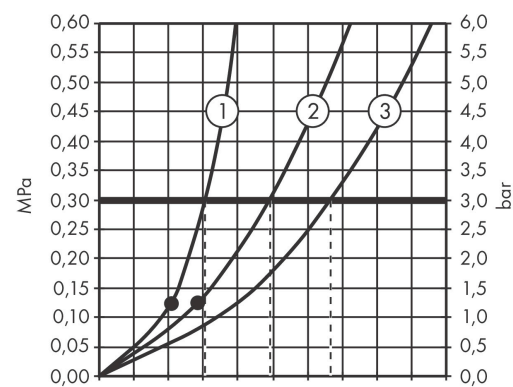

Flödesdiagram

Q = l/min 0 3 6 9 12 15 18 21 24 27 30
Q = l/sec 0 0,1 0,2 0,3 0,4 0,5

- 1 Huvuddusch
- 2 Handdusch
- 3 Badkarskran