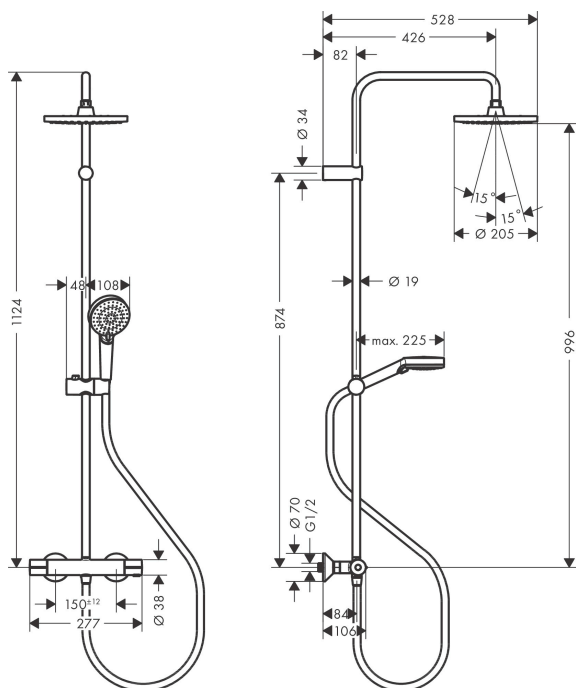

Ritning

Flödesdiagram

Q = l/min 0 3 6 9 12 15 18 21 24 27 30
Q = l/sec 0 0,1 0,2 0,3 0,4 0,5

- 1 Huvuddusch
- 2 Handdusch