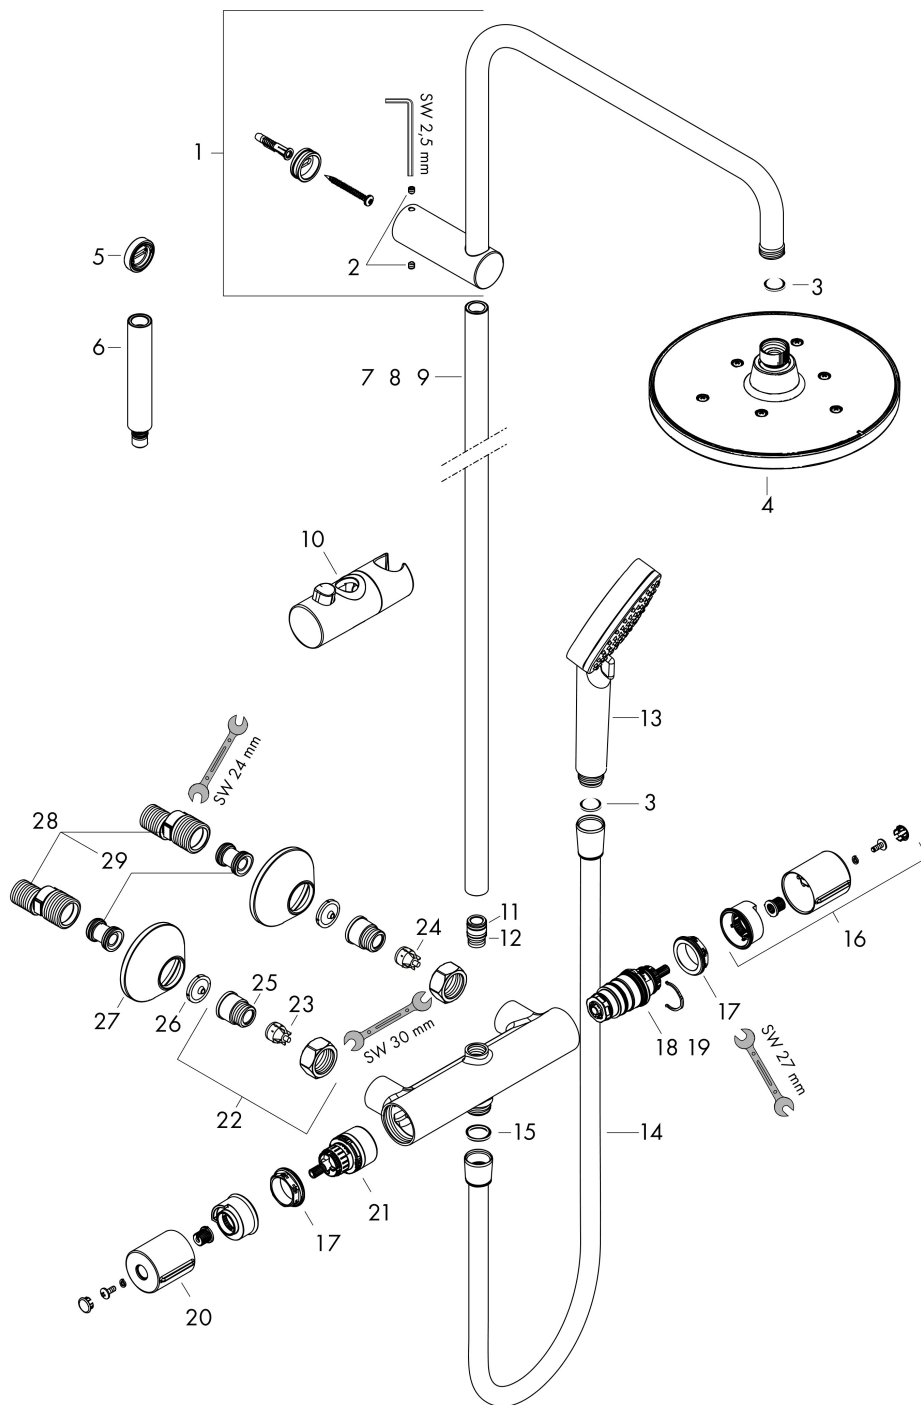

Reservdelsritning

Reservdelslista

Pos.	Beskrivning	Art.nr.
1	Duscharm	93768000
2	null	98446000
3	Silpackning	94246000
4	Huvuddusch	26271000
5	distansbricka	93813000
6	Förlängare 100 mm	94164000
7	Rör	93906000
8	Rör	93770000
9	Rör	93907000
10	Glider kompl.	93729000
11	O-ring 11x2	98127000
12	O-ring 12x2	98214000
13	Handduschsset	26270000
14	Duschslang Metaflex'C 1,60 m	28266000
15	Tätning	98058000
16	Termostatgrepp	93727000
17	Mutter	98913000
18	Termostatinsats	98282000
19	Termostatinsats för omvänd rörföring	92373000
20	Grepp	93731000
21	Avstängningsventil inkl. omkastare	98283000
22	Anslutningsnippel G½	93730000
23	Backventil (tryckfast upp till 2 MPa)	93136000
24	Backventil	96737000
25	O-ring 16x2	98133000
26	Silpackning	96922000
27	Rosett Ø 70 mm	93718000
28	null	94140000
29	Ljuddämpare	96429000
	O-ring 20x1,5	98197000
	O-ring 25x1,5	98146000
	O-ring 25x2,5	92146000
	O-ring 34x2	98383000
	O-ring 26x2	98147000
	O-ring 9x2	98119000
	Rör	93769000