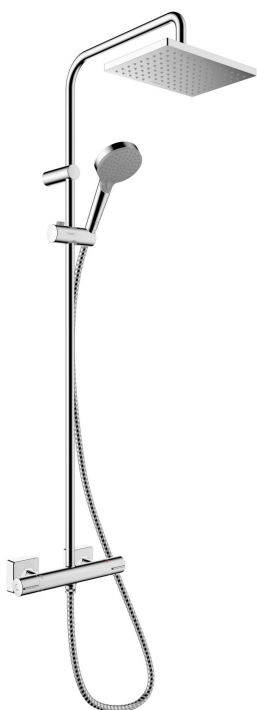

Varumärke	hansgrohe
Art. Namn	<b>Vernis Shape</b> Showerpipe 230 1jet med termostat
Art. Nr.	26286000
Ytskikt	krom
Pos	1

## Produktbild

## Funktioner

- bestående av: huvuddusch, handdusch, duschtermostat, duschslang, glidfäste
- huvuddusch Vernis Shape 230 1jet
- duschstorlek huvuddusch: 230 x 170 mm
- stråltyp huvuddusch: Rain
- kulle: huvuddusch med inställningsbar vinkel
- stråltyp handdusch: Rain, IntenseRain
- maximal flödesmängd vid 3 bar: 15,9 l/min
- stångdiameter: 19 mm
- höjjusterbar handduschhållare med Select-knapp
- duscharmlängd huvuddusch: 426 mm
- termostat Vernis
- säkerhetsspärr vid 40°C
- inställningsbar varmvattenbegränsning
- förbrukaraktivering genom vridning
- samtidig användning av 2 funktioner
- monteringsstyp: ytmontering
- anslutningsstorlek DN15
- anslutningsgänga G 1/2
- stickmått 150 cc ± 12 mm
- ljudklass: I
- flödesklass: O, B
- PA-IX 38078/IOB