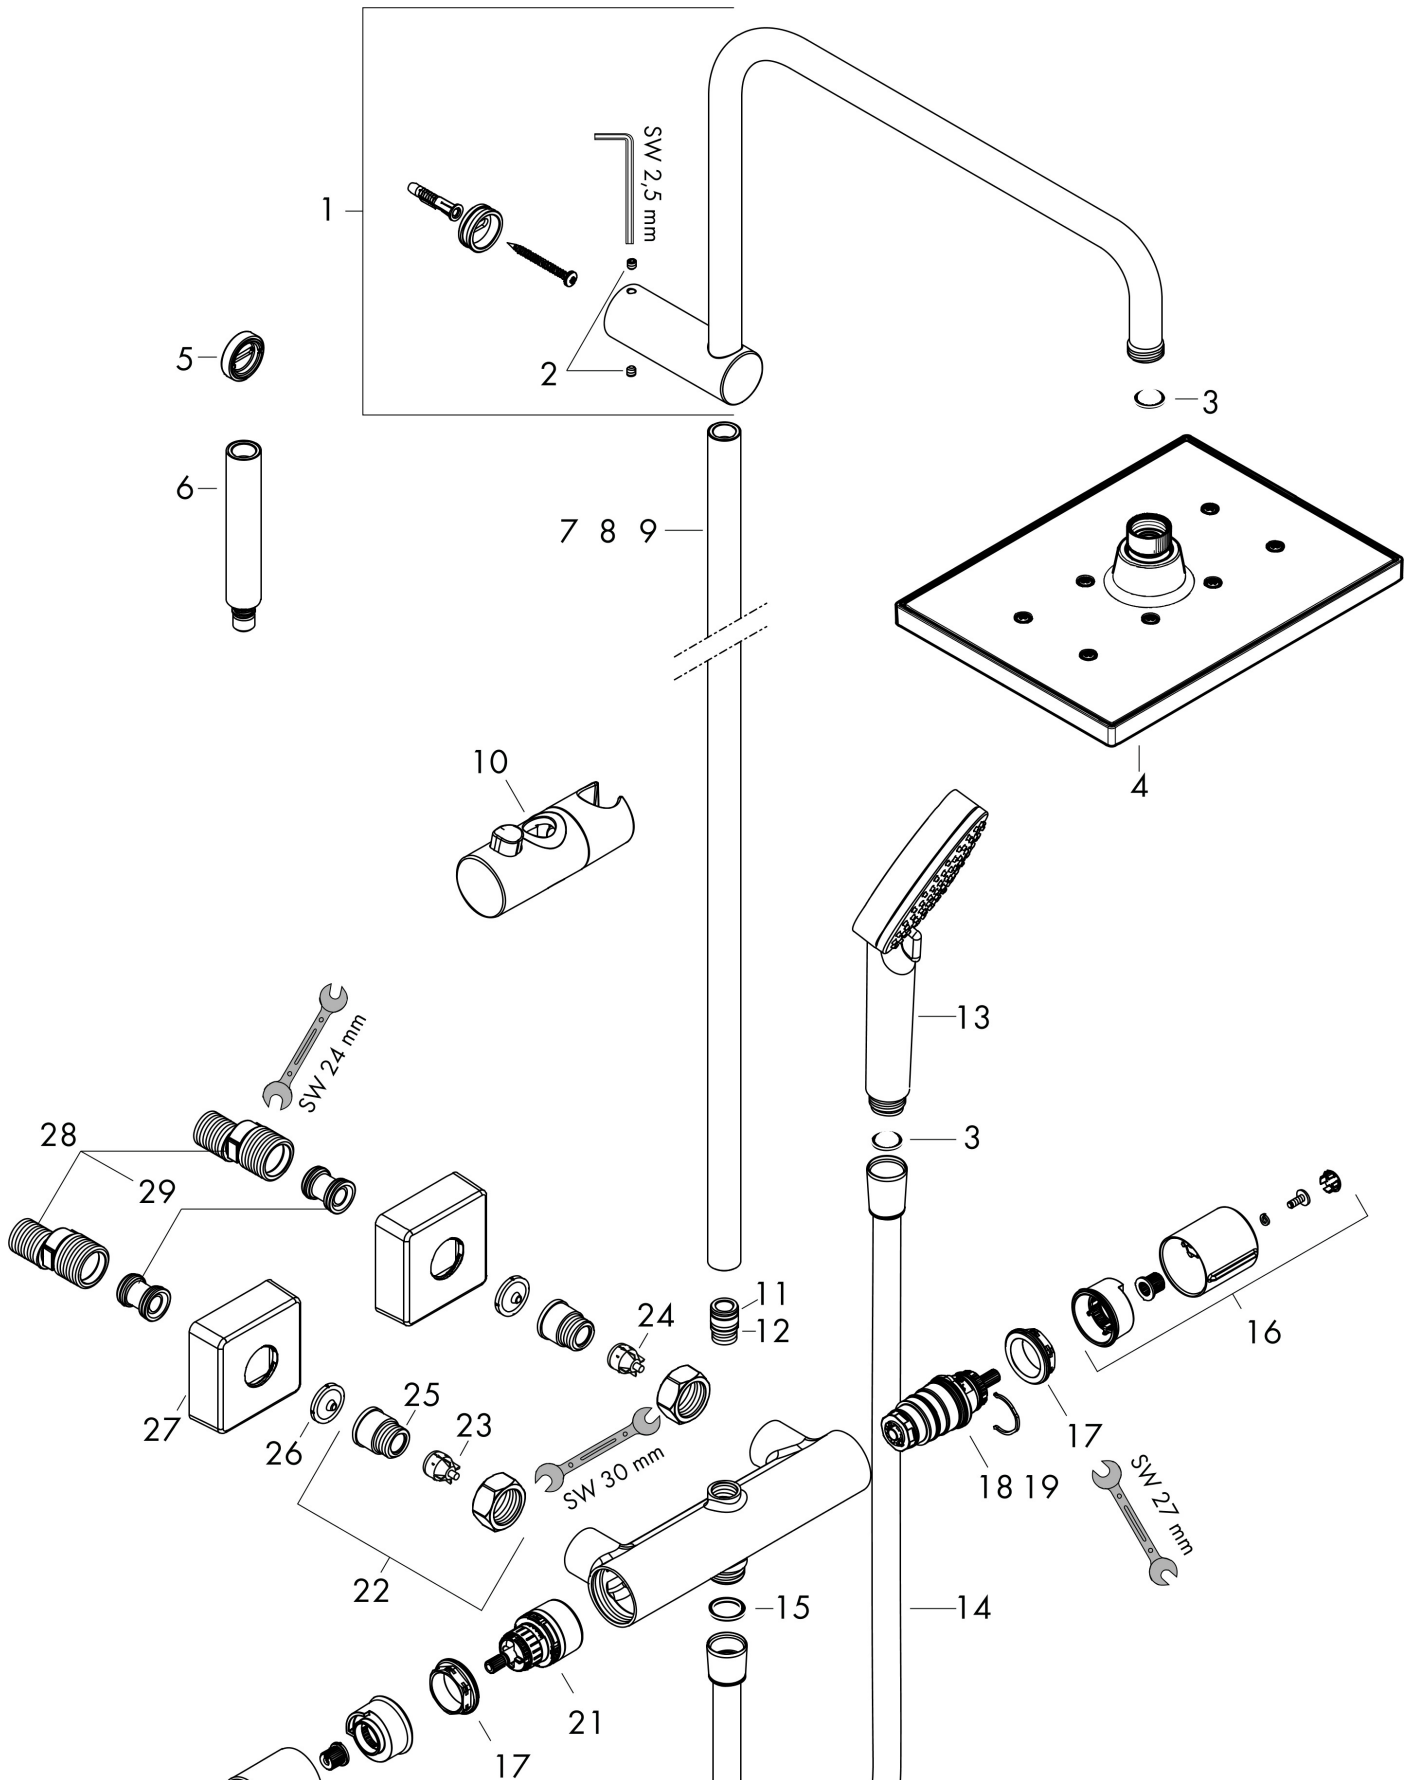

## Funktioner

- bestående av: huvuddusch, handdusch, duschtermostat, duschslang, glidfäste
- huvuddusch Vernis Shape 230 1jet
- duschstorlek huvuddusch: 230 x 170 mm
- stråltyp huvuddusch: Rain
- kulle: huvuddusch med inställningsbar vinkel
- stråltyp handdusch: Rain, IntenseRain
- maximal flödesmängd vid 3 bar: 15,9 l/min
- stångdiameter: 19 mm
- höjjusterbar handduschhållare med Select-knapp
- duscharmlängd huvuddusch: 426 mm
- termostat Vernis
- säkerhetsspärr vid 40°C
- inställningsbar varmvattenbegränsning
- förbrukaraktivering genom vridning
- samtidig användning av 2 funktioner
- monteringsstyp: ytmontering
- anslutningsstorlek DN15
- anslutningsgänga G 1/2
- stickmått 150 cc ± 12 mm
- ljudklass: I
- flödesklass: O, B
- PA-IX 38078/IOB

## Ritning

## Reservdelslista

Pos.	Beskrivning	Art.nr.
1	Duscharm	93768000
2	null	98446000
3	Silpackning	94246000
4		26281000
5	distansbricka	93813000
6	Förlängare 100 mm	94164000
7	Rör	93906000
8	Rör	93770000
9	Rör	93907000
10	Glider kompl.	93729000
11	O-ring 12x2	98214000
12	O-ring 11x2	98127000
13	Handduschsset	26270000
14	Duschslang Metaflex'C 1,60 m	28266000
15	Tätning	98058000
16	Termostatgrepp	93727000
17	Mutter	98913000
18	Termostatinsats	98282000
19	Termostatinsats för omvänd rörföring	92373000
20	Grepp	93731000
21	Avstängningsventil inkl. omkastare	98283000
22	Anslutningsnippel G $\frac{1}{2}$	93730000
23	Backventil (tryckfast upp till 2 MPa)	93136000
24	Backventil	96737000
25	O-ring 16x2	98133000
26	Silpackning	96922000
27	Rosett	93879000
28	null	94140000
29	Ljuddämpare	96429000
	Tätning	95008000
	O-ring 38x2,5	98198000
	O-ring 26x2	98147000
	O-ring 34x2	98383000
	O-ring 25x2,5	92146000
	Rör	93769000