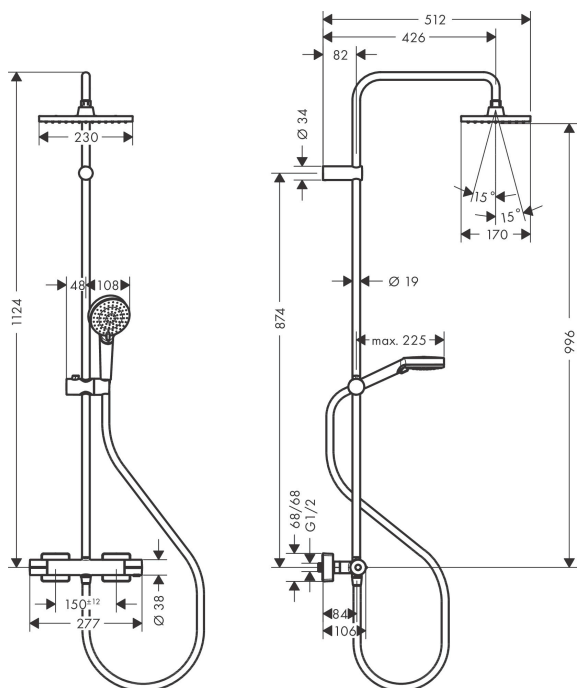

Ritning

Flödesdiagram

Q = l/min 0 3 6 9 12 15 18 21 24 27 30
Q = l/sec 0 0,1 0,2 0,3 0,4 0,5

- 1 Huvuddusch
- 2 Handdusch