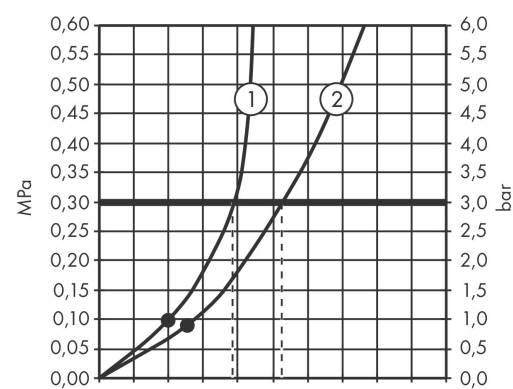

Flödesdiagram

Q = l/min 0 3 6 9 12 15 18 21 24 27 30
Q = l/sec 0 0,1 0,2 0,3 0,4 0,5

- 1 Huvuddusch
- 2 Handdusch