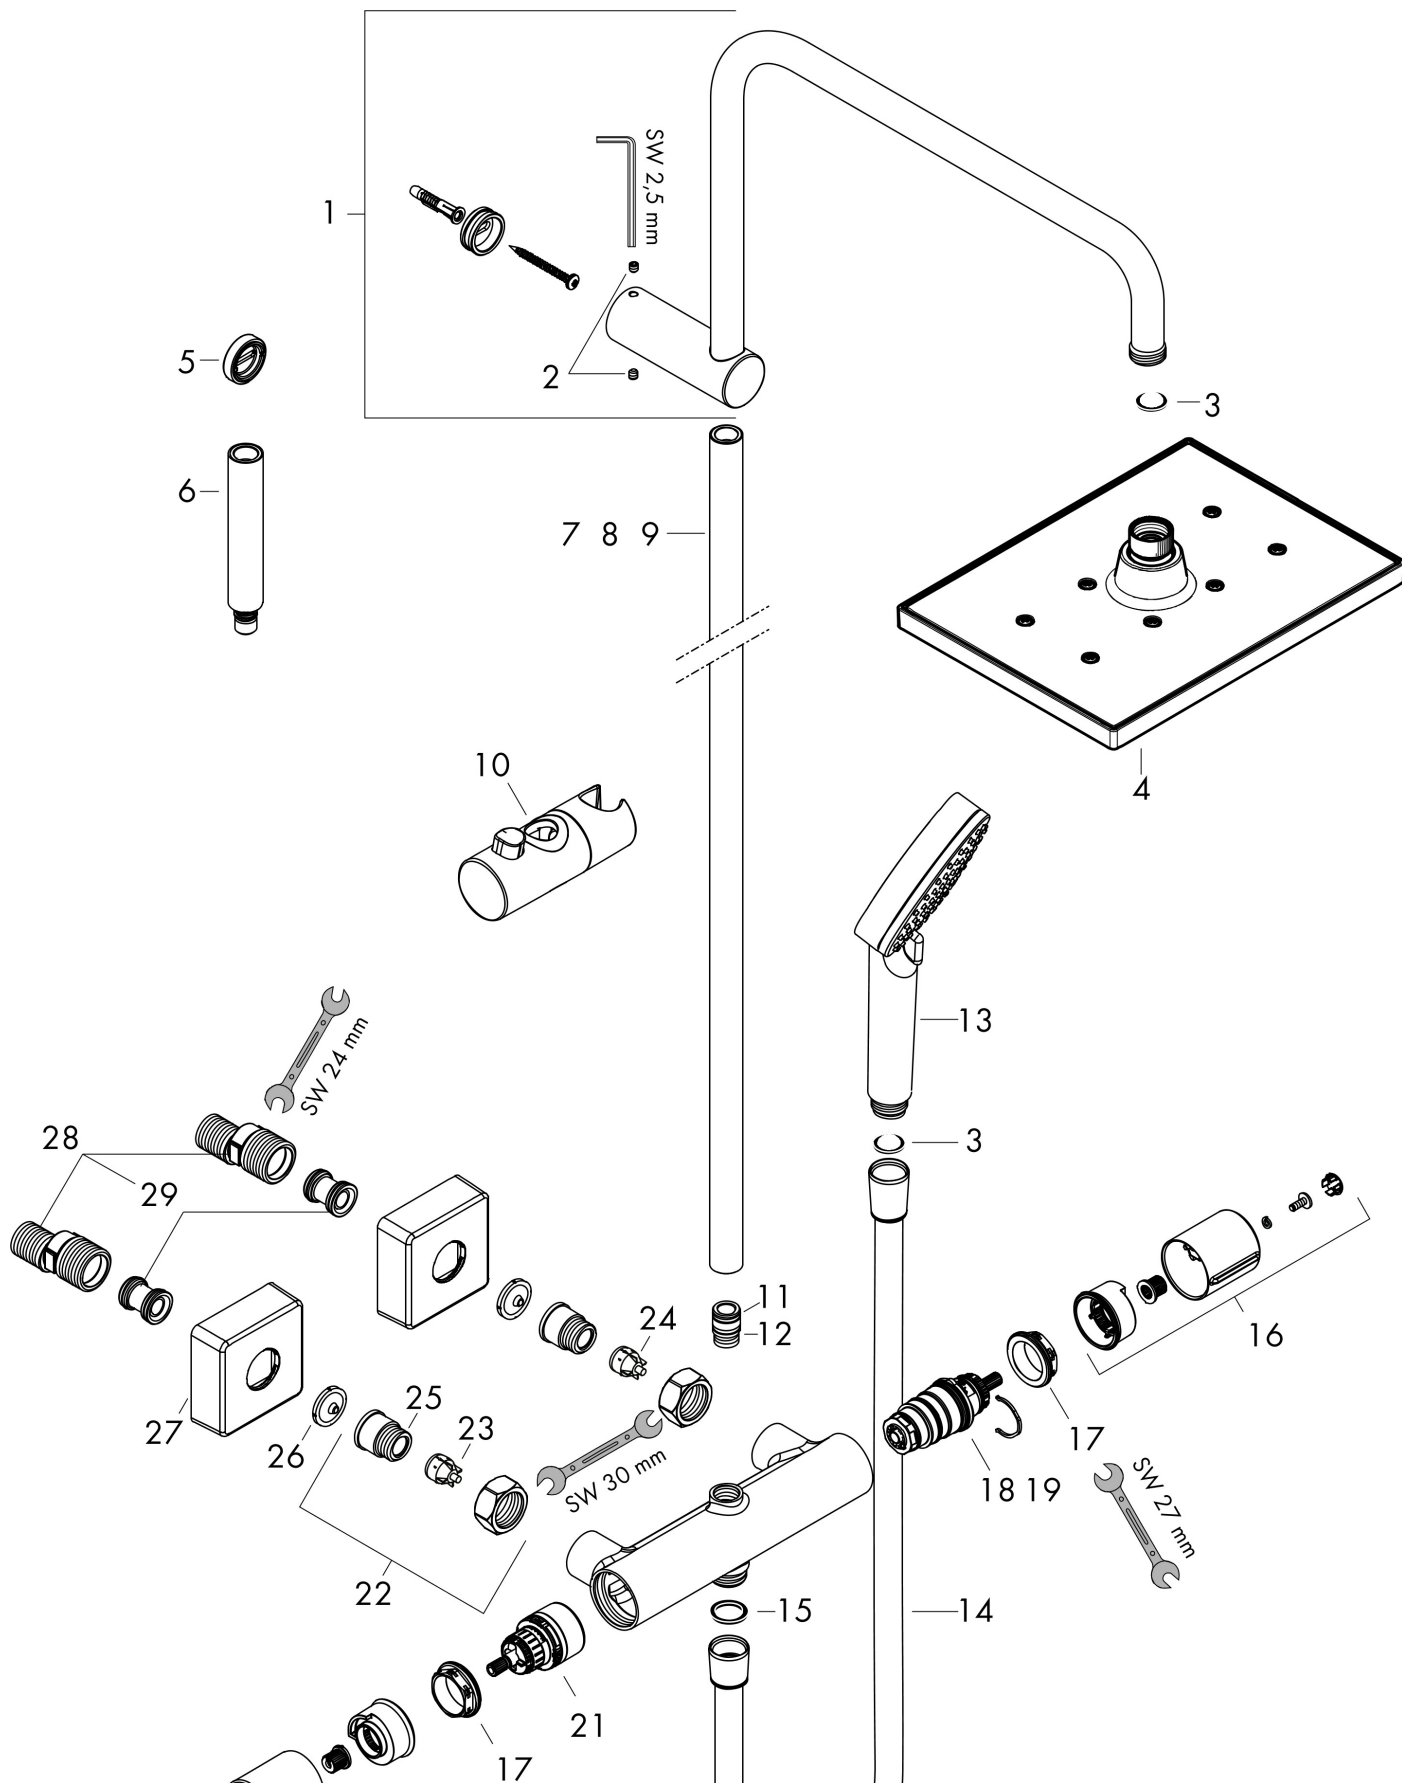

Varumärke	hansgrohe
Art. Namn	Vernis Shape Showerpipe 230 1jet med termostat
Art. Nr.	26286670
Ytskikt	Matt svart
Pos	1

Produktbild

Funktioner

- bestående av: huvuddusch, handdusch, duschtermostat, duschslang, glidfäste
- huvuddusch Vernis Shape 230 1jet
- duschstorlek huvuddusch: 230 x 170 mm
- stråltyp huvuddusch: Rain
- kulle: huvuddusch med inställningsbar vinkel
- stråltyp handdusch: Rain, IntenseRain
- maximal flödesmängd vid 3 bar: 15,9 l/min
- stångdiameter: 19 mm
- höjddjusterbar handduschhållare med Select-knapp
- duscharmängd huvuddusch: 426 mm
- termostat Vernis
- säkerhetsspärr vid 40°C
- inställningsbar varmvattenbegränsning
- förbrukaraktivering genom vridning
- samtidig användning av 2 funktioner
- monteringsstyp: ytmontering
- anslutningsstorlek DN15
- anslutningsgänga G 1/2
- stickmått 150 cc ± 12 mm
- ljudklass: I
- flödesklass: O, B
- PA-IX 38078/IOB

Teknologi

Reservdelssritning

Reservdelslista

Pos.	Beskrivning	Art.nr.
1	Duscharm	93768670
2	null	98446000
3	Silpackning	94246000
4		26281670
5	distansbricka	93813670
6	Förlängare 100 mm	94164670
7	Rör	93906670
8	Rör	93770670
9	Rör	93907670
10	Glider kompl.	93729670
11	O-ring 12x2	98214000
12	O-ring 11x2	98127000
13	Handduschsset	26270670
14	Duschslang Isiflex'B 1,60 m	28276670
15	Tätning	98058000
16	Termostatgrepp	93727670
17	Mutter	98913000
18	Termostatinsats	98282000
19	Termostatinsats för omvänd rörföring	92373000
20	Grepp	93731670
21	Avstängningsventil inkl. omkastare	98283000
22	Anslutningsnippel G½	93730000
23	Backventil (tryckfast upp till 2 MPa)	93136000
24	Backventil	96737000
25	O-ring 16x2	98133000
26	Silpackning	96922000
27	Rosett	93879670
28	null	94140000
29	Ljuddämpare	96429000
	O-ring 38x2,5	98198000
	O-ring 26x2	98147000
	O-ring 34x2	98383000
	Tätning	95008000