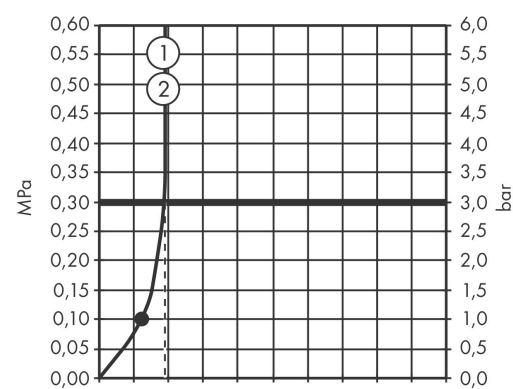

Varumärke	hansgrohe
Art. Namn	Vernis Blend Showerpipe 200 1jet Green med termostat
Art. Nr.	26318000
Ytskikt	krom
Pos	1

Produktbild

Funktioner

- bestående av: huvuddusch, handdusch, duschtermostat, duschslang, glidfäste
- huvuddusch Vernis Blend 200 1jet
- duschstorlek huvuddusch: 205 mm
- stråltyp huvuddusch: Rain
- kulle: huvuddusch med inställningsbar vinkel
- stråltyp handdusch: Rain, IntenseRain
- maximal flödesmängd vid 3 bar: 5,7 l/min
- stångdiameter: 19 mm
- höjjusterbar handduschhållare med Select-knapp
- duscharmängd huvuddusch: 426 mm
- termostat Vernis
- säkerhetsspärr vid 40°C
- inställningsbar varmvattenbegränsning
- förbrukaraktivering genom vridning
- endast en funktion åt gången kan benyttjas
- monteringsstyp: ytmontering
- anslutningsstorlek DN15
- anslutningsgänga G 1/2
- stickmått 150 cc ± 12 mm
- skyddat mot återströmning
- ljudklass: I
- flödesklass: O, B
- PA-IX 38080/IOB

Teknologi

Ritning

Flödesdiagram

Q = l/min 0 3 6 9 12 15 18 21 24 27 30
 Q = l/sec 0 0,1 0,2 0,3 0,4 0,5

- 1 Huvuddusch
- 2 Handdusch