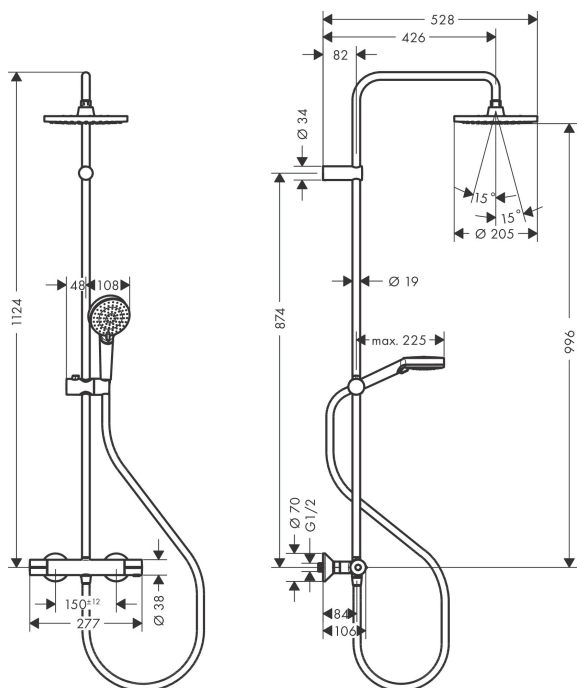

Varumärke	hansgrohe
Art. Namn	Vernis Blend Showerpipe 200 1jet Green med termostat
Art. Nr.	26318000
Ytskikt	krom
Pos	1

Produktbild

Funktioner

- bestående av: huvuddusch, handdusch, duschtermostat, duschslang, glidfäste
- huvuddusch Vernis Blend 200 1jet
- duschstorlek huvuddusch: 205 mm
- stråltyp huvuddusch: Rain
- kulle: huvuddusch med inställningsbar vinkel
- stråltyp handdusch: Rain, IntenseRain
- maximal flödesmängd vid 3 bar: 5,7 l/min
- stångdiameter: 19 mm
- höjjusterbar handduschhållare med Select-knapp
- duscharmängd huvuddusch: 426 mm
- termostat Vernis
- säkerhetsspärr vid 40°C
- inställningsbar varmvattenbegränsning
- förbrukaraktivering genom vridning
- endast en funktion åt gången kan benyttjas
- monteringsstyp: ytmontering
- anslutningsstorlek DN15
- anslutningsgänga G 1/2
- stickmått 150 cc ± 12 mm
- skyddat mot återströmning
- ljudklass: I
- flödesklass: O, B
- PA-IX 38080/IOB

Teknologi

Ritning

Flödesdiagram

Q = l/min 0 3 6 9 12 15 18 21 24 27 30
 Q = l/sec 0 0,1 0,2 0,3 0,4 0,5

- 1 Huvuddusch
- 2 Handdusch