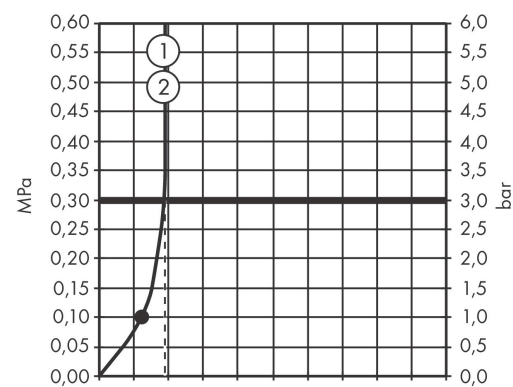

Varumärke	hansgrohe
Art. Namn	Vernis Shape Showerpipe 230 1jet Green med termostat
Art. Nr.	26319000
Ytskikt	krom
Pos	1

Produktbild

Funktioner

- bestående av: huvuddusch, handdusch, duschtermostat, duschslang, glidfäste
- huvuddusch Vernis Shape 230 1jet
- duschstorlek huvuddusch: 230 x 170 mm
- stråltyp huvuddusch: Rain
- kulle: huvuddusch med inställningsbar vinkel
- stråltyp handdusch: Rain, IntenseRain
- maximal flödesmängd vid 3 bar: 5,7 l/min
- stångdiameter: 19 mm
- höjjusterbar handduschhållare med Select-knapp
- duscharm längd huvuddusch: 426 mm
- termostat Vernis
- säkerhetsspärr vid 40°C
- inställningsbar varmvattenbegränsning
- förbrukaraktivering genom vridning
- samtidig användning av 2 funktioner
- monteringsstyp: ytmontering
- anslutningsstorlek DN15
- anslutningsgänga G 1/2
- stickmått 150 cc ± 12 mm
- ljudklass: I
- flödesklass: O, B
- PA-IX 38081/IOB

Teknologi

Ritning

Flödesdiagram

Q = l/min 0 3 6 9 12 15 18 21 24 27 30
 Q = l/sec 0 0,1 0,2 0,3 0,4 0,5

- 1 Huvuddusch
- 2 Handdusch