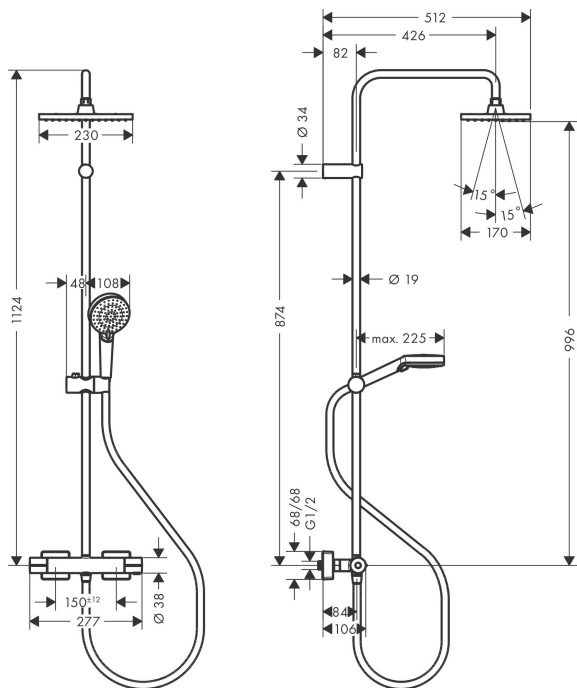

Varumärke	hansgrohe
Art. Namn	Vernis Shape Showerpipe 230 1jet Green med termostat
Art. Nr.	26319000
Ytskikt	krom
Pos	1

Produktbild

Funktioner

- bestående av: huvuddusch, handdusch, duschtermostat, duschslang, glidfäste
- huvuddusch Vernis Shape 230 1jet
- duschstorlek huvuddusch: 230 x 170 mm
- stråltyp huvuddusch: Rain
- kulle: huvuddusch med inställningsbar vinkel
- stråltyp handdusch: Rain, IntenseRain
- maximal flödesmängd vid 3 bar: 5,7 l/min
- stångdiameter: 19 mm
- höjjusterbar handduschhållare med Select-knapp
- duscharm längd huvuddusch: 426 mm
- termostat Vernis
- säkerhetsspärr vid 40°C
- inställningsbar varmvattenbegränsning
- förbrukaraktivering genom vridning
- samtidig användning av 2 funktioner
- monteringsstyp: ytmontering
- anslutningsstorlek DN15
- anslutningsgänga G 1/2
- stickmått 150 cc ± 12 mm
- ljudklass: I
- flödesklass: O, B
- PA-IX 38081/IOB

Teknologi

Ritning

Flödesdiagram

Q = l/min 0 3 6 9 12 15 18 21 24 27 30
 Q = l/sec 0 0,1 0,2 0,3 0,4 0,5

- 1 Huvuddusch
- 2 Handdusch