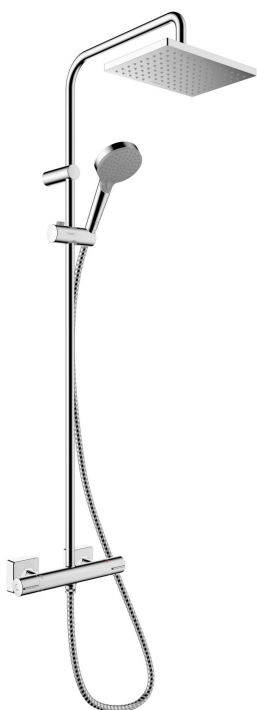

Varumärke	hansgrohe
Art. Namn	Vernis Shape Showerpipe 230 1jet Green med termostat
Art. Nr.	26319000
Ytskikt	krom
Pos	1

Produktbild

Funktioner

- bestående av: huvuddusch, handdusch, duschtermostat, duschslang, glidfäste
- huvuddusch Vernis Shape 230 1jet
- duschstorlek huvuddusch: 230 x 170 mm
- stråltyp huvuddusch: Rain
- kulle: huvuddusch med inställningsbar vinkel
- stråltyp handdusch: Rain, IntenseRain
- maximal flödesmängd vid 3 bar: 5,7 l/min
- stångdiameter: 19 mm
- höjjusterbar handduschhållare med Select-knapp
- duscharm längd huvuddusch: 426 mm
- termostat Vernis
- säkerhetsspärr vid 40°C
- inställningsbar varmvattenbegränsning
- förbrukaraktivering genom vridning
- samtidig användning av 2 funktioner
- monteringsstyp: ytmontering
- anslutningsstorlek DN15
- anslutningsgänga G 1/2
- stickmått 150 cc ± 12 mm
- ljudklass: I
- flödesklass: O, B
- PA-IX 38081/IOB

Teknologi

Ritning

Flödesdiagram

Q = l/min 0 3 6 9 12 15 18 21 24 27 30
 Q = l/sec 0 0,1 0,2 0,3 0,4 0,5

- 1 Huvuddusch
- 2 Handdusch