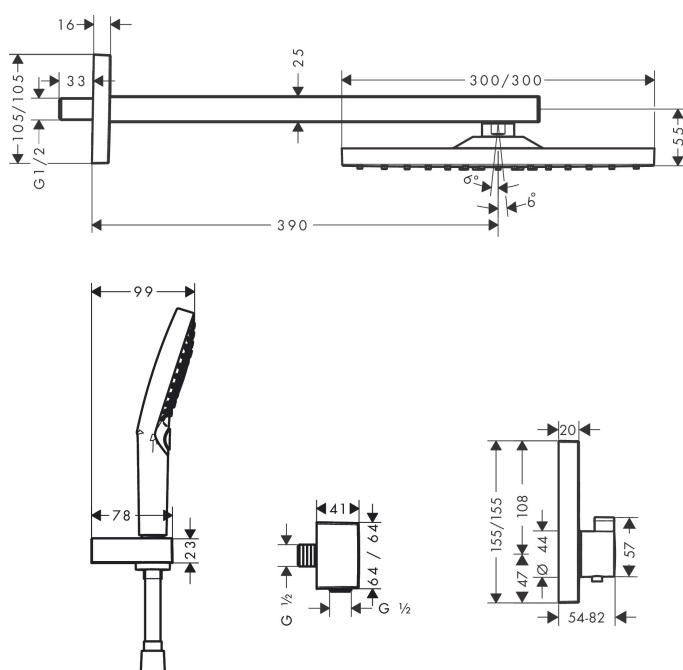

Varumärke	hansgrohe
Art. Namn	<b>Raindance E</b> Duschsystem för inbyggnad med ShowerSelect termostat
Art. Nr.	27939670
Ytskikt	Matt svart
Pos	1

## Produktbild

## Funktioner

- bestående av: huvuddusch, handdusch, duschtermostat, duscharm, duschhållare, slangvinkel, duschslang, inbyggnadsdel