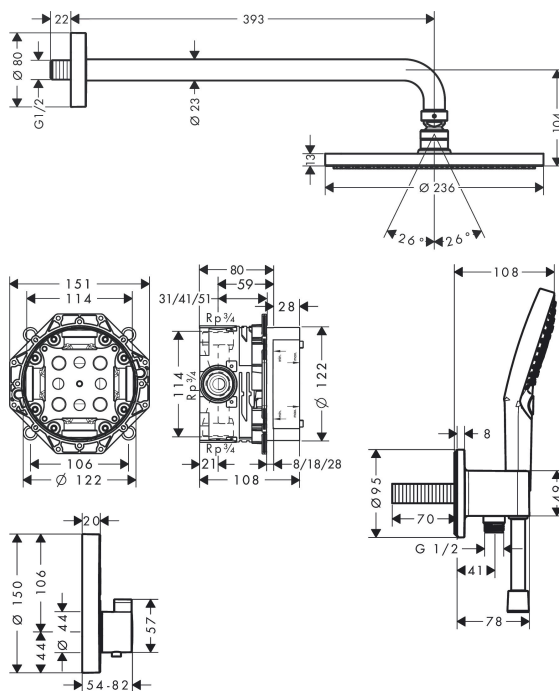

Varumärke	hansgrohe
Art. Namn	Raindance S Duschsystem 240 1jet PowderRain med ShowerSelect S
Art. Nr.	27951000
Ytskikt	krom
Pos	1

Produktbild

Cerifikat

Ritning

Teknologi

Funktioner

- bestående av: huvuddusch, handdusch, duschtermostat, inbyggnadsdel, slangvinkel, duschslang
- duschhuvudsstorlek: 240 mm
- stråltyp huvuddusch: PowderRain
- stråltyp handdusch: PowderRain, Rain, Whirl
- maximal flödesmängd vid 3 bar: 18,1 l/min
- duschsidig vridvirvel mot irriterande förvridning av duschslangen

Flödesdiagramm

1 Huvuddusch

2 Handdusch

AXOR

hansgrohe

Reservdelsritning

Reservdelista

Pos.	Beskrivning	Art.nr.
1		27607000
2	Handduschsset	26014000
3		26487000
4	Duschslang Isiflex'B 1,25 m	28272000
5	Termostat	15743000
6	inbyggnadsdel	01800180