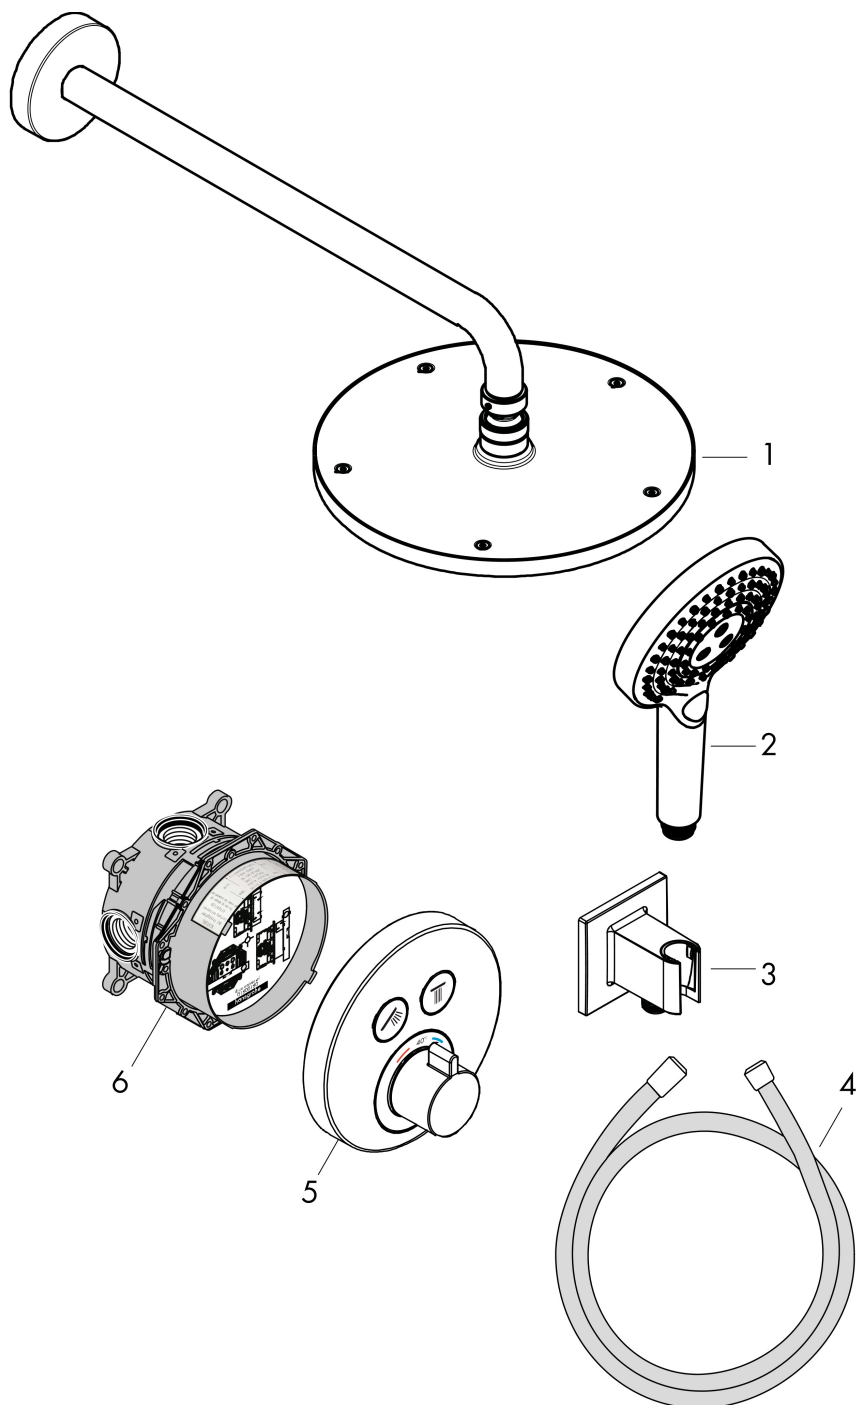

Varumärke	hansgrohe
Art. Namn	Raindance S Duschsystem 240 1jet PowderRain med ShowerSelect S
Art. Nr.	27951000
Ytskikt	krom
Pos	1

Produktbild

Cerifikat

Ritning

Teknologi

Funktioner

- bestående av: huvuddusch, handdusch, duschtermostat, inbyggnadsdel, slangvinkel, duschslang
- duschhuvudsstorlek: 240 mm
- stråltyp huvuddusch: PowderRain
- stråltyp handdusch: PowderRain, Rain, Whirl
- maximal flödesmängd vid 3 bar: 18,1 l/min
- duschsidig vridvirvel mot irriterande förvridning av duschslangen

Flödesdiagramm

1 Huvuddusch

2 Handdusch

AXOR

hansgrohe

Reservdelsritning

Reservdelista

Pos.	Beskrivning	Art.nr.
1		27607000
2	Handduschsset	26014000
3		26487000
4	Duschslang Isiflex'B 1,25 m	28272000
5	Termostat	15743000
6	inbyggnadsdel	01800180