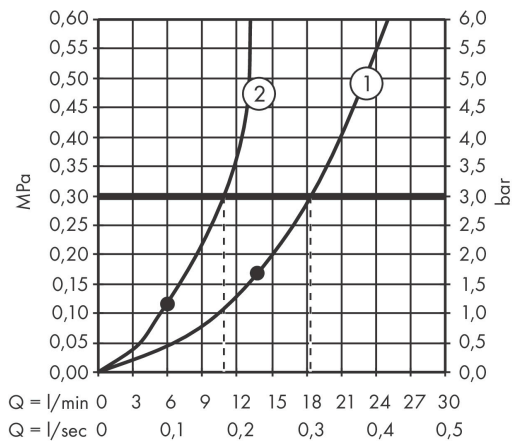

Varumärke	hansgrohe
Art. Namn	Raindance S Duschsystem 240 1jet PowderRain med ShowerSelect S
Art. Nr.	27951000
Ytskikt	krom
Pos	1

Produktbild

Cerifikat

Ritning

Teknologi

Funktioner

- bestående av: huvuddusch, handdusch, duschtermostat, inbyggnadsdel, slangvinkel, duschslang
- duschhuvudsstorlek: 240 mm
- stråltyp huvuddusch: PowderRain
- stråltyp handdusch: PowderRain, Rain, Whirl
- maximal flödesmängd vid 3 bar: 18,1 l/min
- duschsidig vridvirvel mot irriterande förvridning av duschslangen

Flödesdiagramm

1 Huvuddusch

2 Handdusch

AXOR

hansgrohe

Reservdelsritning

Reservdelista

Pos.	Beskrivning	Art.nr.
1		27607000
2	Handduschsset	26014000
3		26487000
4	Duschslang Isiflex'B 1,25 m	28272000
5	Termostat	15743000
6	inbyggnadsdel	01800180