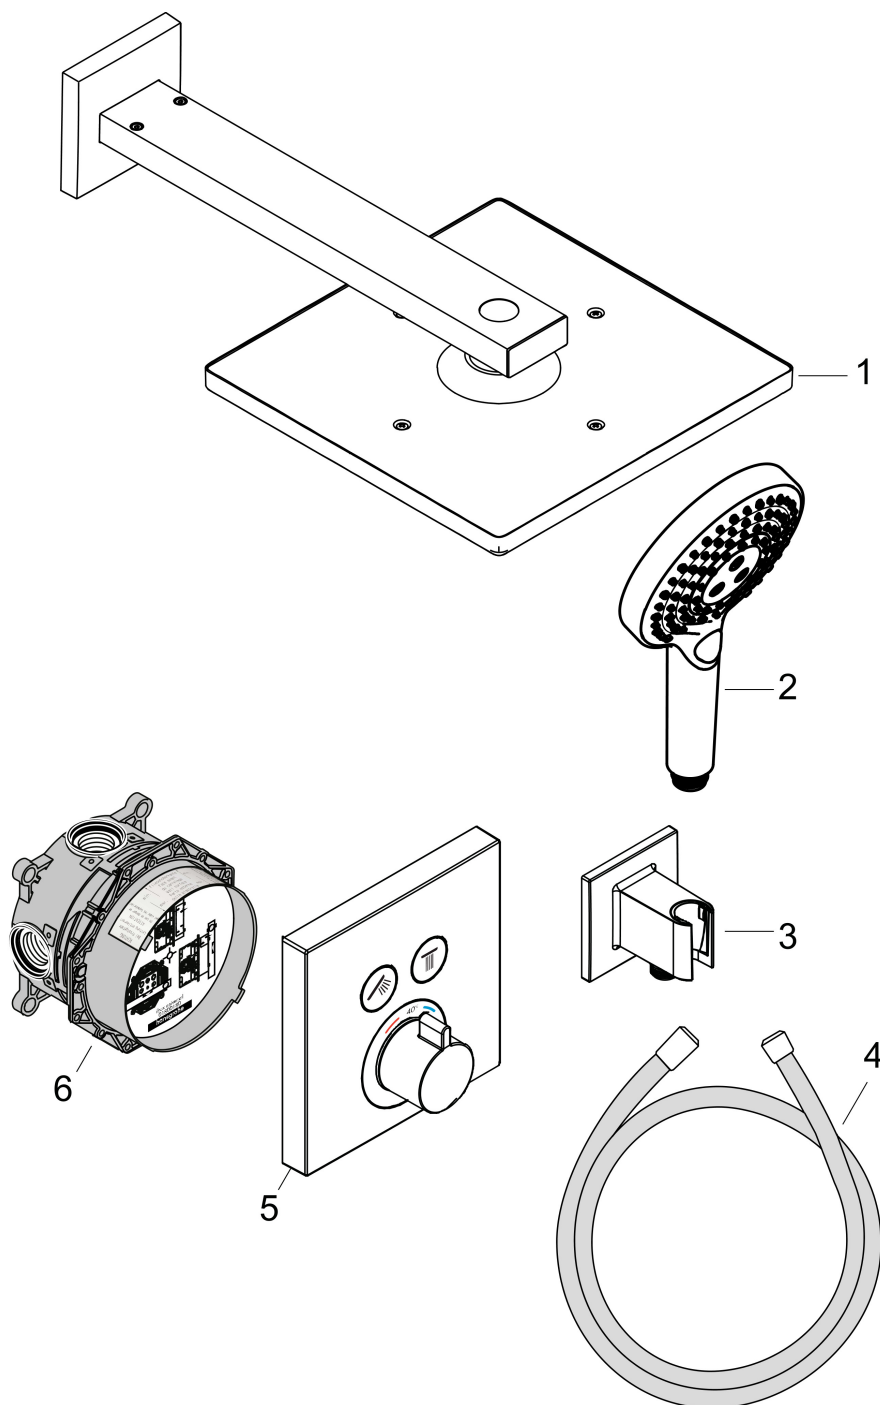

Varumärke	hansgrohe
Art. Namn	Raindance E Duschsystem 300 1jet med ShowerSelect Square
Art. Nr.	27952000
Ytskikt	krom
Pos	1

Produktbild

Teknologi

Funktioner

- bestående av: huvuddusch, handdusch, Termostat, inbyggnadsdel, slangvinkel, duschslang
- duschhuvudsstorlek: 300 x 300 mm
- stråltyp huvuddusch: RainAir
- stråltyp handdusch: PowderRain, Rain, Whirl
- maximal flödesmängd vid 3 bar: 17,1 l/min
- duschsidig vridvirvel mot irriterande förvridning av duschslangen

Cerifikat

Ritning

Flödesdiagramm

1 Huvuddusch

2 Handdusch

AXOR

hansgrohe

Reservdelsritning

Reservdelista

Pos.	Beskrivning	Art.nr.
1		26238000
2	Handduschsset	26014000
3		26486000
4	Duschslang Isiflex'B 1,25 m	28272000
5	Termostat	15763000
6	inbyggnadsdel	01800180