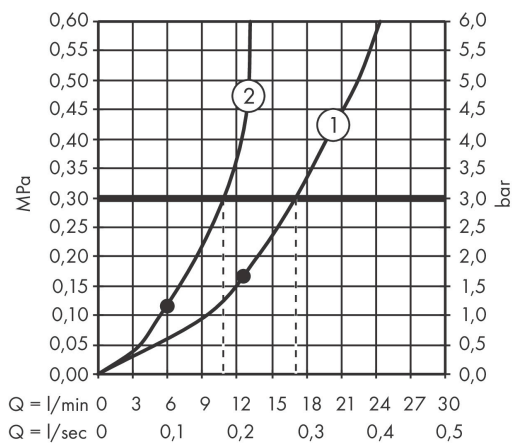

Flödesdiagramm

1 Huvuddusch

2 Handdusch