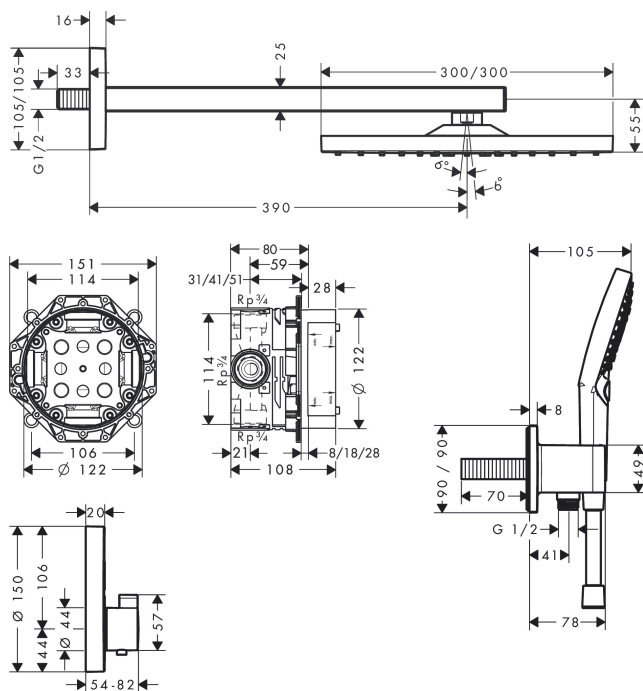

Varumärke	hansgrohe
Art. Namn	Raindance E Duschsystem 300 1jet med ShowerSelect Square
Art. Nr.	27952000
Ytskikt	krom
Pos	1

Produktbild

Teknologi

Funktioner

- bestående av: huvuddusch, handdusch, Termostat, inbyggnadsdel, slangvinkel, duschslang
- duschhuvudsstorlek: 300 x 300 mm
- stråltyp huvuddusch: RainAir
- stråltyp handdusch: PowderRain, Rain, Whirl
- maximal flödesmängd vid 3 bar: 17,1 l/min
- duschsidig vridvirvel mot irriterande förvridning av duschslangen

Cerifikat

Ritning

Flödesdiagramm

1 Huvuddusch

2 Handdusch

AXOR

hansgrohe

Reservdelsritning

Reservdelista

Pos.	Beskrivning	Art.nr.
1		26238000
2	Handduschsset	26014000
3		26486000
4	Duschslang Isiflex'B 1,25 m	28272000
5	Termostat	15763000
6	inbyggnadsdel	01800180