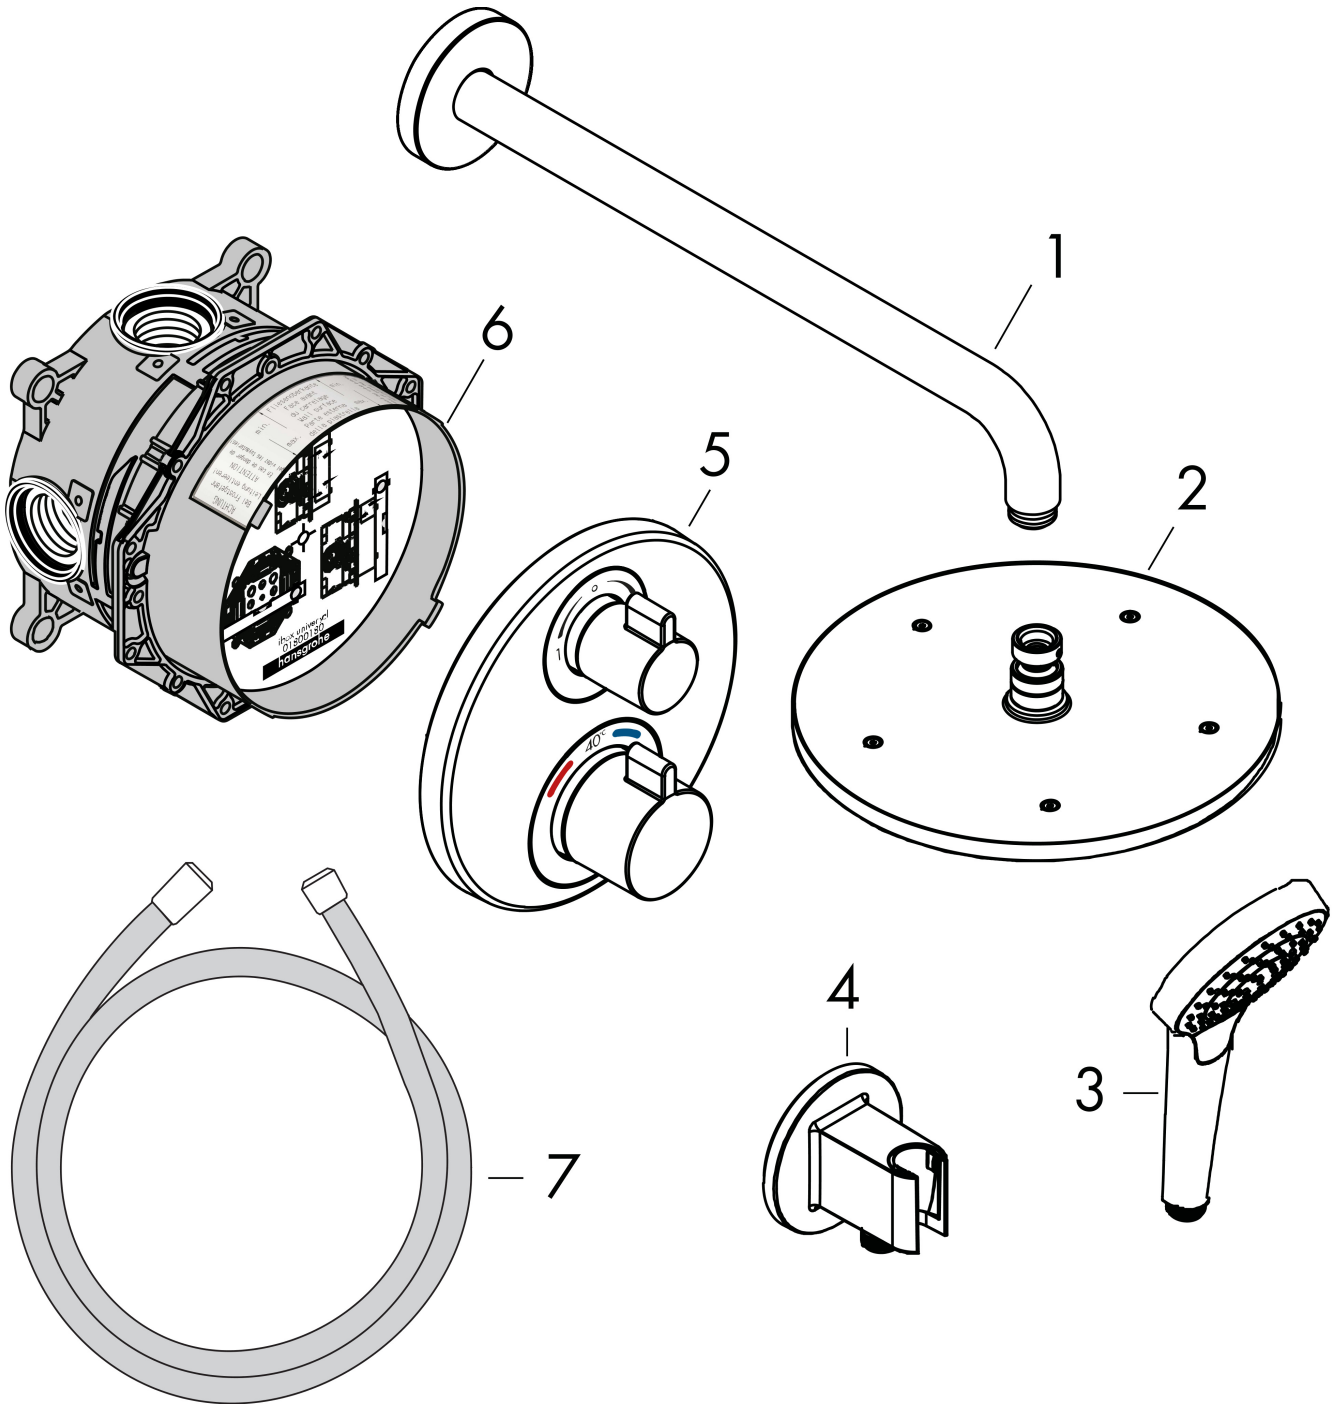

## Funktioner

- bestående av: huvuddusch, handdusch, duscharm, Termostat, inbyggnadsdel, slangvinkel, duschslang
- duschhuvudsstorlek: 280 mm
- stråltyp huvuddusch: RainAir
- stråltyp handdusch: Rain, IntenseRain, TurboRain
- maximal flödesmängd vid 3 bar: 15,6 l/min
- duschsidig vridvirvel mot irriterande förvridning av duschslangen

## Ritning

## Flödesdiagramm

1 Huvuddusch

2 Handdusch

# AXOR

hansgrohe

Reservdelsritning

**Reservdelista**

<b>Pos.</b>	<b>Beskrivning</b>	<b>Art.nr.</b>
1	Duscharm 390 mm	27413000
2	Huvuddusch	26220000
3	Handduschsset	26802400
4		26487000
5		15758000
6	inbyggnadsdel	01800180
7	Duschslang Isiflex'B 1,25 m	28272000