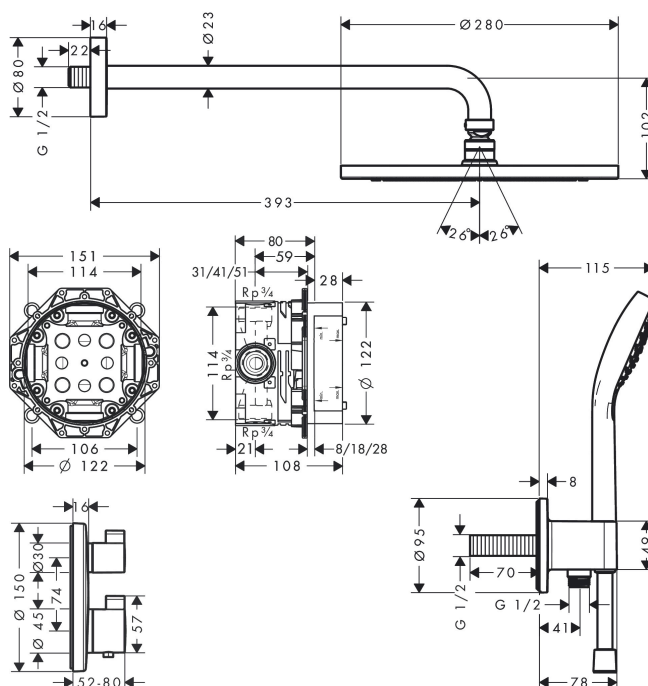

Cerifikat

Ritning