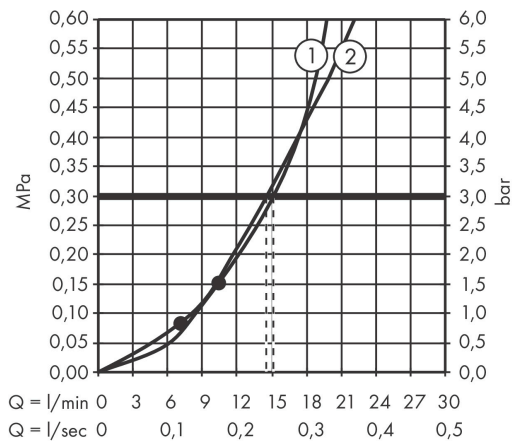

Flödesdiagramm

1 Huvuddusch

2 Handdusch