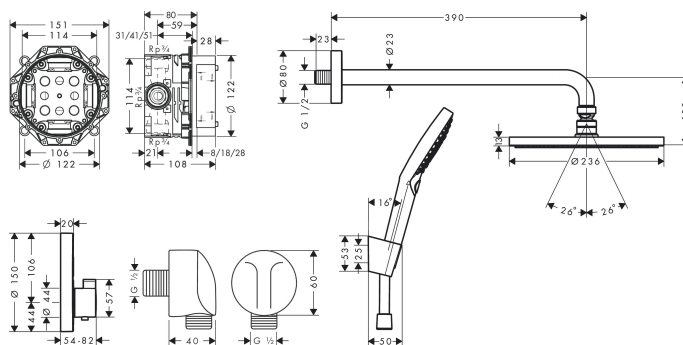

Varumärke	hansgrohe
Art. Namn	Raindance S Duschsystem 240 1 jet PowderRain med ShowerSelect S
Art. Nr.	27959670
Ytskikt	Matt svart
Pos	1

Produktbild

Cerifikat

Ritning

Teknologi

Funktioner

- bestående av: huvuddusch, handdusch, Termostat, inbyggnadsdel, slangvinkel, duschhållare, duschslang
- duschhuvudsstorlek: 240 mm
- stråltyp huvuddusch: PowderRain
- stråltyp handdusch: Rain, RainAir, Whirl
- duschsidig vridvirvel mot irriterande förvridning av duschslangen