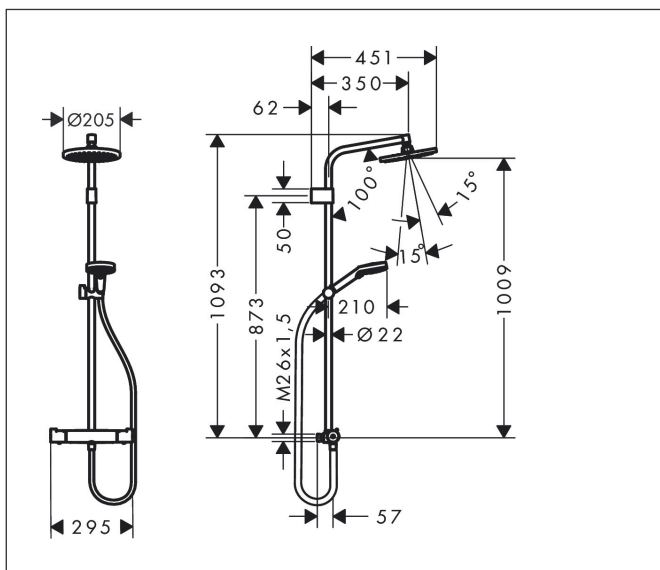

Varumärke	hansgrohe
Art. Namn	<b>Vernis Blend</b> Showerpipe 200 1jet med termostat 160cc Varia
Art. Nr.	26963000
Yta	krom
Pos	1

## Funktioner

- består av: huvuddusch, handdusch, duschtermostat, duschslang, duschstång, glidfäste
- huvuddusch Vernis Blend 200 1jet
- storlek huvuddusch: 205 mm
- stråltyp huvuddusch: Rain
- kullad: huvudduschens vinkel justerbar
- avtagbart duschhuvud
- maximal flödesmängd vid 3 bar: 14,9 l/min
- flödesmängd Rain (vid 3 bar): 12,2 l/min
- stråltyp handdusch: Rain, IntenseRain
- flödesmängd handdusch vid 3 bar: 14,9 l/min
- min. driftstryck: 1 bar
- max. driftstryck: 10 bar
- röret kan förkortas i höjdd
- höjjusterbart glidfäste med låsbart tryckknappsglidfäste
- termostat Ecostat 1001 CL
- säkerhetsspärr vid 40 °C
- justerbar varmvattenbegränsning
- förbrukaraktivering genom vridning
- lämpad för genomflödesvärmare
- monteringsstyp: utanpåliggande montering
- anslutningsstorlek DN15
- anslutningsgänga G 1/2
- stickmått 160 cc
- variabelt väggfäste