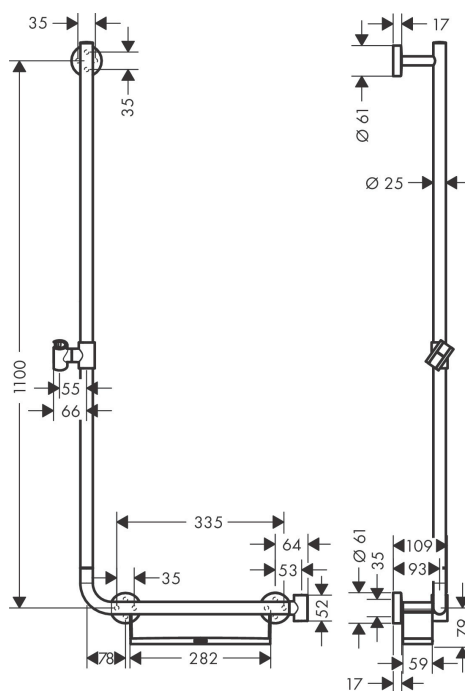

Varumärke	hansgrohe
Art. Namn	Unica Duschstång Comfort 110 cm vänstervänd
Art. Nr.	26403400
Ytskikt	vit/krom
Pos	1

Produktbild

Ritning

Funktioner

- bestående av: duschstång, hylla, glidfäste
- steglöst höjinställningsbar
- Duschhållaren kan avmonteras
- 90 graders justerbart reglage, svänger vänster och höger, upp och ner
- Hylla av plast, vit yta, Hyllan kan tas av vid rengöring
- profil stigrör: rund
- stångdiameter: 25 mm
- duschskena i metall
- väggstöd från metall

Reservdelsritning

Reservdelista

Pos.	Beskrivning	Art.nr.
1	distansbricka	96380000
2	null	92846000
3	null	92739000
4	Glider kompl.	95480000
5	Hylla	92806000
6	O-ring 17x3	92818000
7	Handduschshållare	93269000
8	Rosett Ø 60 mm	92807000
9	O-Ring 50x2,5	95512000
10	Fästdelar	96179000
11	null	98539000
12	O-ring 45x2,5	98432000
	Fästdelar	98716000
	O-ring 20x1,5	98197000