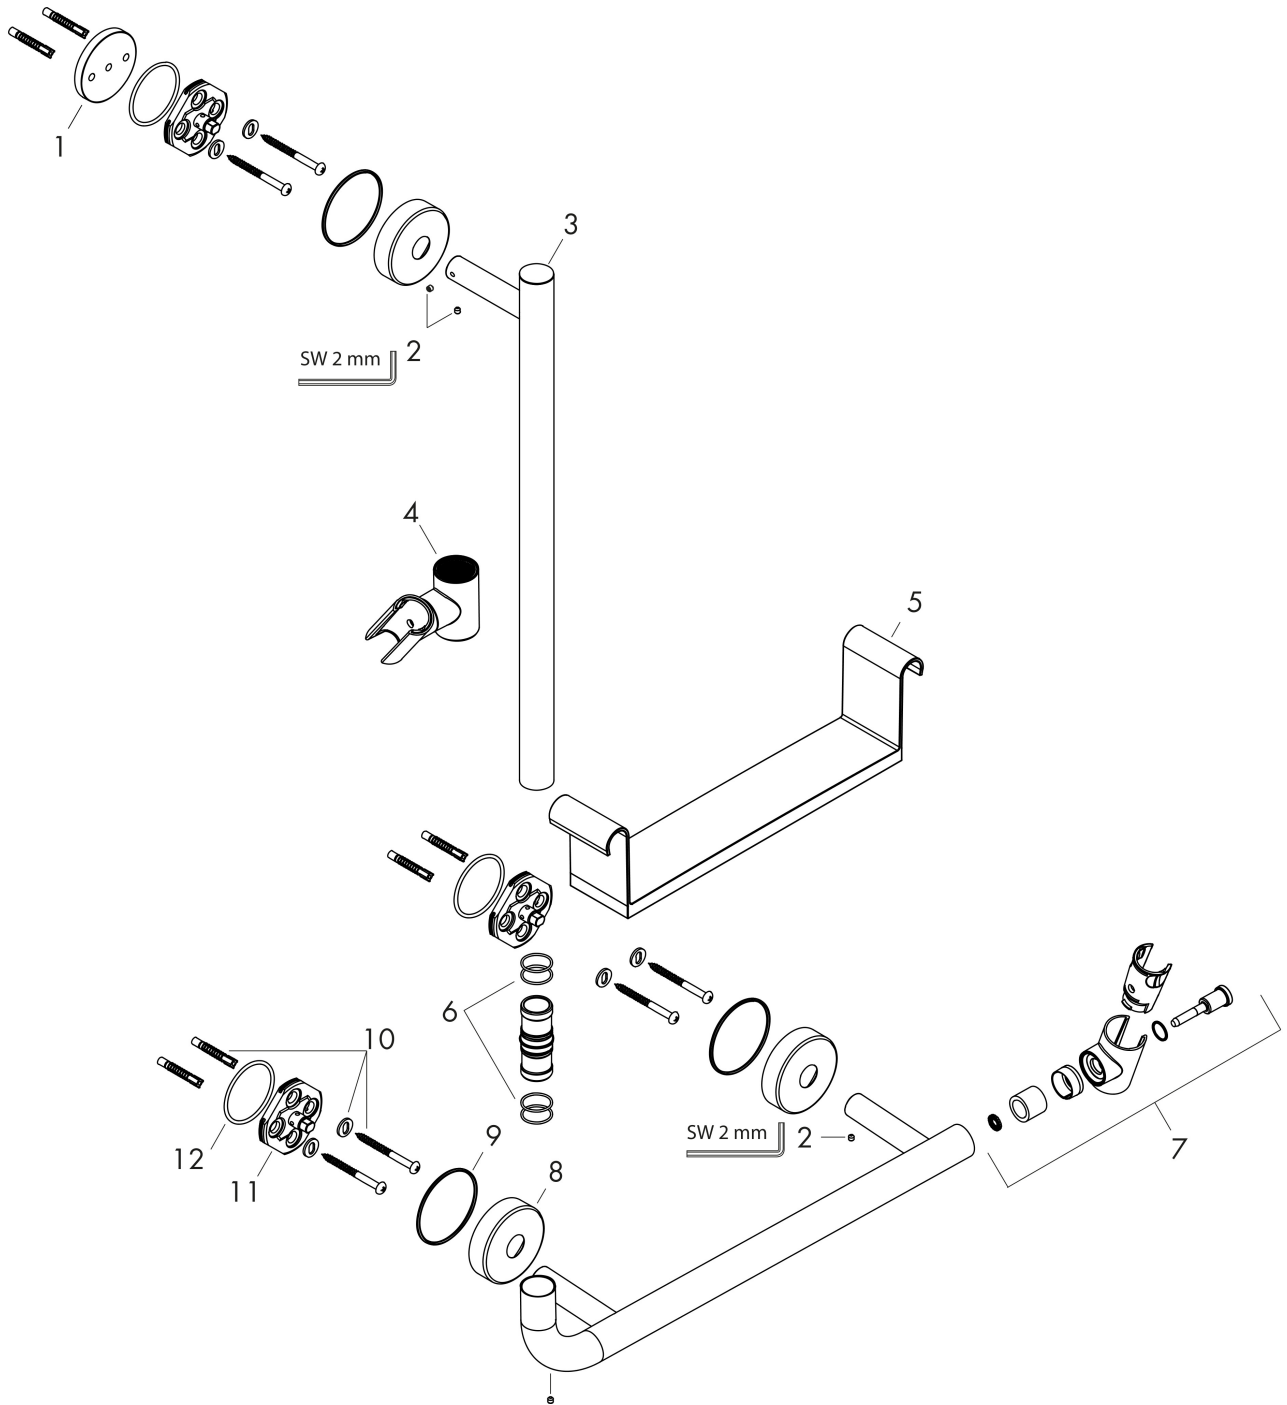

Varumärke	hansgrohe
Art. Namn	Unica Duschstång Comfort 110 cm vänstervänd
Art. Nr.	26403400
Ytskikt	vit/krom
Pos	1

Produktbild

Ritning

Funktioner

- bestående av: duschstång, hylla, glidfäste
- steglöst höjinställningsbar
- Duschhållaren kan avmonteras
- 90 graders justerbart reglage, svänger vänster och höger, upp och ner
- Hylla av plast, vit yta, Hyllan kan tas av vid rengöring
- profil stigrör: rund
- stångdiameter: 25 mm
- duschskena i metall
- väggstöd från metall

Reservdelsritning

Reservdelista

Pos.	Beskrivning	Art.nr.
1	distansbricka	96380000
2	null	92846000
3	null	92739000
4	Glider kompl.	95480000
5	Hylla	92806000
6	O-ring 17x3	92818000
7	Handduschshållare	93269000
8	Rosett Ø 60 mm	92807000
9	O-Ring 50x2,5	95512000
10	Fästdelar	96179000
11	null	98539000
12	O-ring 45x2,5	98432000
	Fästdelar	98716000
	O-ring 20x1,5	98197000