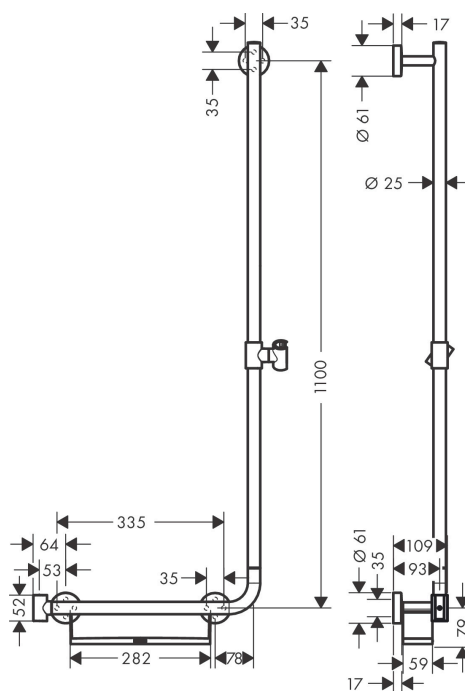

Varumärke	hansgrohe
Art. Namn	Unica Duschstång Comfort 110 cm högervänd
Art. Nr.	26404400
Ytskikt	vit/krom
Pos	1

Produktbild

Ritning

Funktioner

- bestående av: duschstång, hylla, glidfäste
- steglöst höjinställningsbar
- Duschhållaren kan avmonteras
- 90 graders justerbart reglage, svänger vänster och höger, upp och ner
- Hyllan kan tas av vid rengöring
- profil stigrör: rund
- stågdiameter: 25 mm
- duschskena i metall
- skena med arretering
- väggstöd från metall

Reservdelsritning

Reservdelista

Pos.	Beskrivning	Art.nr.
1	Glider kompl.	95480000
2	null	92739000
3	null	92846000
4	distansbricka	96380000
5	Hylla	92806000
6	O-ring 17x3	92818000
7	Rosett Ø 60 mm	92807000
8	O-Ring 50x2,5	95512000
9	Fästdelar	96179000
10	null	98539000
11	O-ring 45x2,5	98432000
12	Handduschshållare	93269000
	Fästdelar	98716000