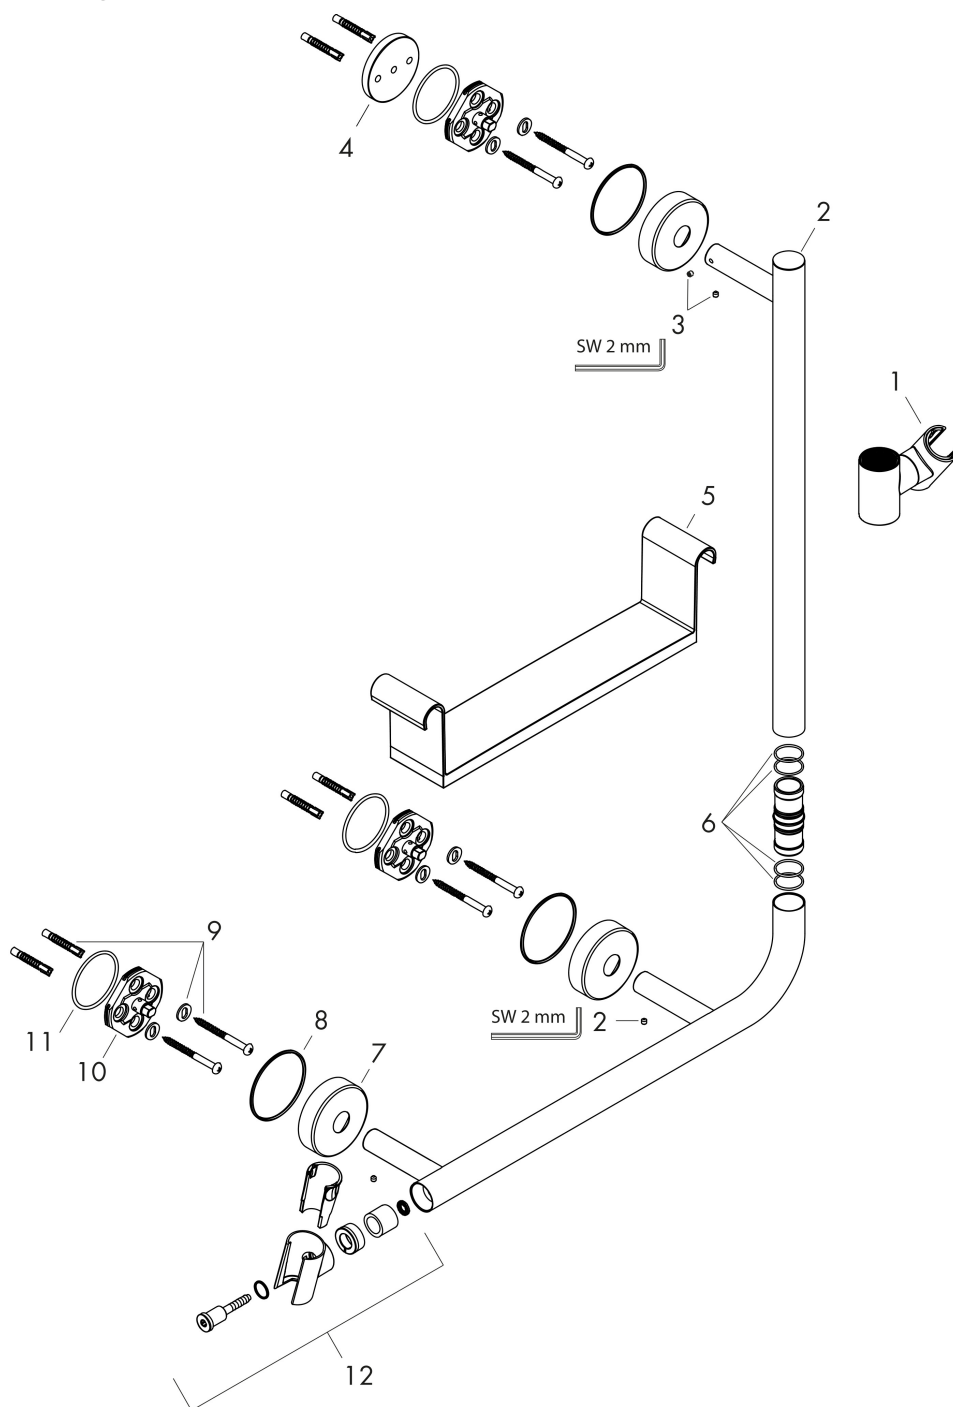

Varumärke	hansgrohe
Art. Namn	Unica Duschstång Comfort 110 cm högervänd
Art. Nr.	26404400
Ytskikt	vit/krom
Pos	1

Produktbild

Ritning

Funktioner

- bestående av: duschstång, hylla, glidfäste
- steglöst höjinställningsbar
- Duschhållaren kan avmonteras
- 90 graders justerbart reglage, svänger vänster och höger, upp och ner
- Hyllan kan tas av vid rengöring
- profil stigrör: rund
- stågdiameter: 25 mm
- duschskena i metall
- skena med arretering
- väggstöd från metall

Reservdelsritning

Reservdelista

Pos.	Beskrivning	Art.nr.
1	Glider kompl.	95480000
2	null	92739000
3	null	92846000
4	distansbricka	96380000
5	Hylla	92806000
6	O-ring 17x3	92818000
7	Rosett Ø 60 mm	92807000
8	O-Ring 50x2,5	95512000
9	Fästdelar	96179000
10	null	98539000
11	O-ring 45x2,5	98432000
12	Handduschshållare	93269000
	Fästdelar	98716000