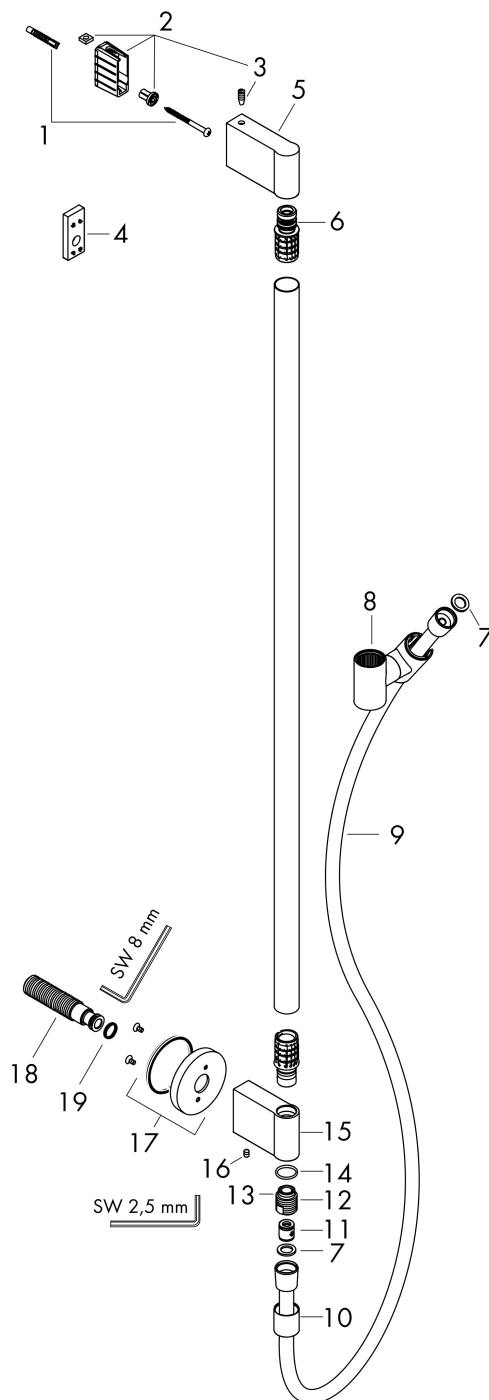

Varumärke	AXOR
Art. Namn	AXOR One Duschstång med slangvinkel
Art. Nr.	48792000
Ytskikt	krom
Pos	1

Produktbild

Ritning

Funktioner

- bestående av: duschstång, glidfäste, vägganslutning, duschslang
- slangmutter: för duschslangar med koniska muttrar
- profil stigrör: rund
- stågdiameter: 25 mm
- duschskena i metall
- skena steglöst inställningsbar
- väggstöd från metall

AXOR

Reservdelsritning

hansgrohe

Reservdelista

Pos.	Beskrivning	Art.nr.
1	Fästdelar	96179000
2	null	96486000
3	Skruv	97795000
4	distansbricka	96397000
5	null	94527000
6	O-Ring 13x3	98184000
7	Glider kompl.	95480000
8	Tätning	98058000
9	Duschslang 1,60 m	28626000
10	hylsa	94361000
11	Backventil-set DW 15	94074000
12	Anslutningsnippel G½	95626000
13	O-ring 14x2	98129000
14	O-ring 17x2	98199000
15	null	94358000
16	null	92851000
17	Rosett	94359000
18	Anslutningsnippel	95392000
19	O-ring 13x2	98128000