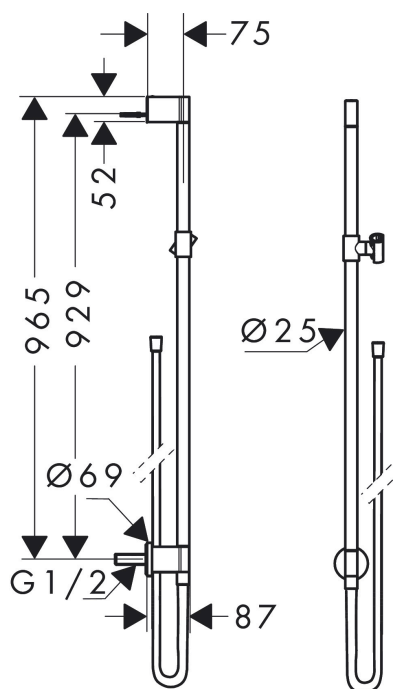

Varumärke	AXOR
Art. Namn	AXOR One Duschstång med slangvinkel
Art. Nr.	48792000
Ytskikt	krom
Pos	1

Produktbild

Ritning

Funktioner

- bestående av: duschstång, glidfäste, vägganslutning, duschslang
- slangmutter: för duschslangar med koniska muttrar
- profil stigrör: rund
- stågdiameter: 25 mm
- duschskena i metall
- skena steglöst inställningsbar
- väggstöd från metall

AXOR

Reservdelsritning

hansgrohe

Reservdelista

Pos.	Beskrivning	Art.nr.
1	Fästdelar	96179000
2	null	96486000
3	Skruv	97795000
4	distansbricka	96397000
5	null	94527000
6	O-Ring 13x3	98184000
7	Glider kompl.	95480000
8	Tätning	98058000
9	Duschslang 1,60 m	28626000
10	hylsa	94361000
11	Backventil-set DW 15	94074000
12	Anslutningsnippel G½	95626000
13	O-ring 14x2	98129000
14	O-ring 17x2	98199000
15	null	94358000
16	null	92851000
17	Rosett	94359000
18	Anslutningsnippel	95392000
19	O-ring 13x2	98128000