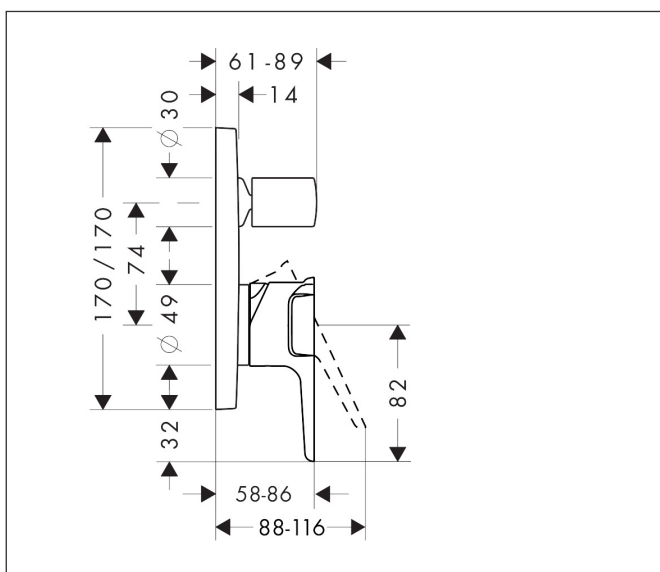

Varumärke	AXOR
Art. Namn	AXOR Citterio E 1-greppsblandare 2 funktioner för inbyggnad
Art. Nr.	36455670
Ytsikt	Matt svart
Pos	1

Produktbild

Funktioner

- anslutningstyp: inbyggnadsdel
- flödesmängd övre utlopp: 21 l/min
- flödeshastighet lågutlopp: 29 l/min
- keramisk avstängning
- temperaturbegränsning inställningsbar
- omkastare med automatisk återställning
- med ljuddämpare
- lämpad för genomströmningsberedare
- ljudklass: I
- flödesklass: C, C

Ritning

Koder/standarder

- PA-IX 9709/ICC