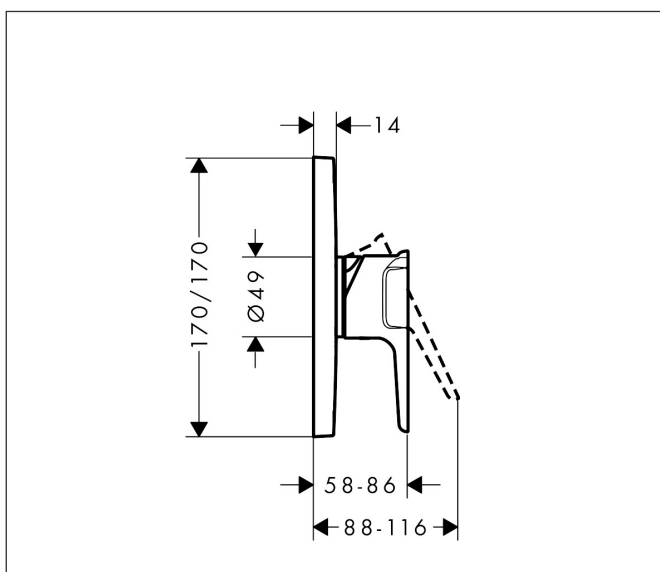

Ritning

Koder/standarder

- PA-IX 9710/IB