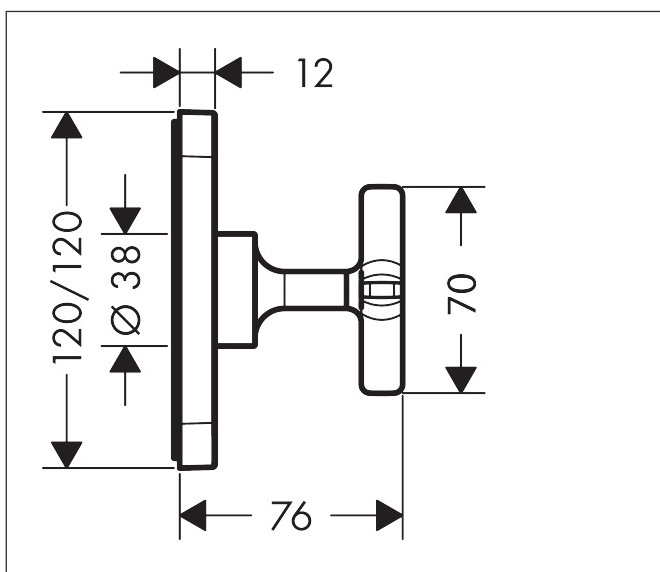

Ritning

Koder/standarder

- PIX 29470/II