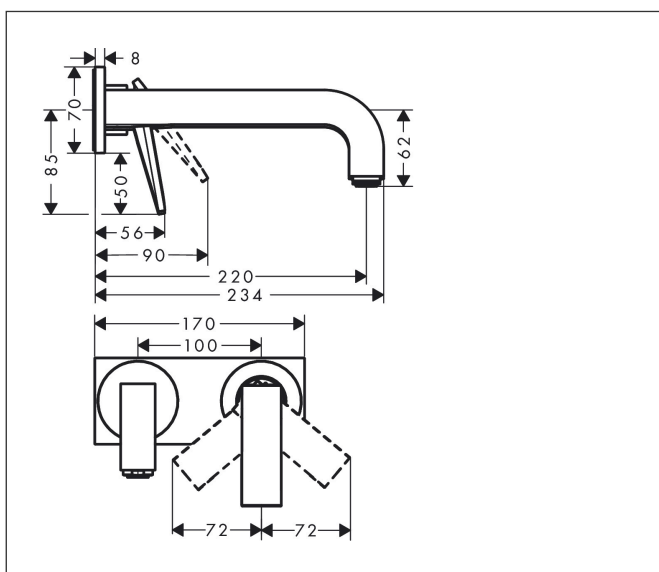

Ritning

Teknologi

Koder/standarder

- PA-IX 17510/IO