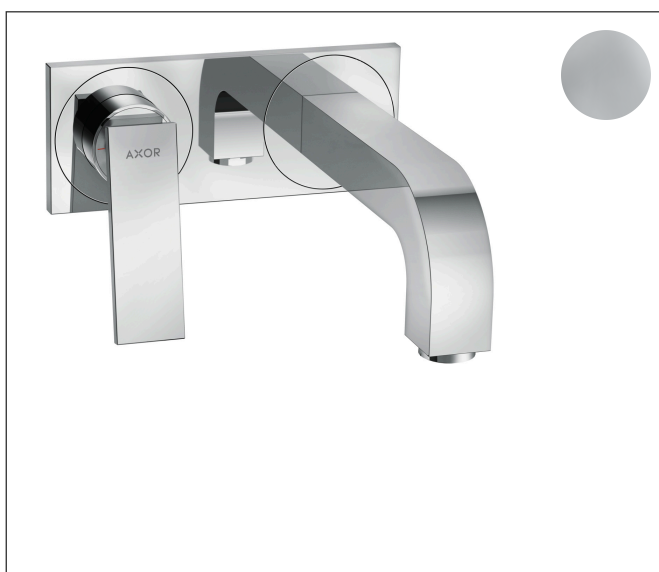

Varumärke	AXOR
Art. Namn	AXOR Citterio 1-grepps tvättställsblandare 220mm för inbyggnad i vägg
Art. Nr.	39119000
Ytskikt	krom
Pos	1

Produktbild

Funktioner

- bestående av: 1-grepps tvättställsblandare för inbyggnad i vägg, bottenventil
- överhäng: 220 mm
- stråltyp: normalstråle
- maximal flödesmängd vid 3 bar: 5 l/min
- keramisk avstängning
- öppen silventil
- handtag placerbart till höger eller vänster
- ljudklass: I
- flödesklass: O