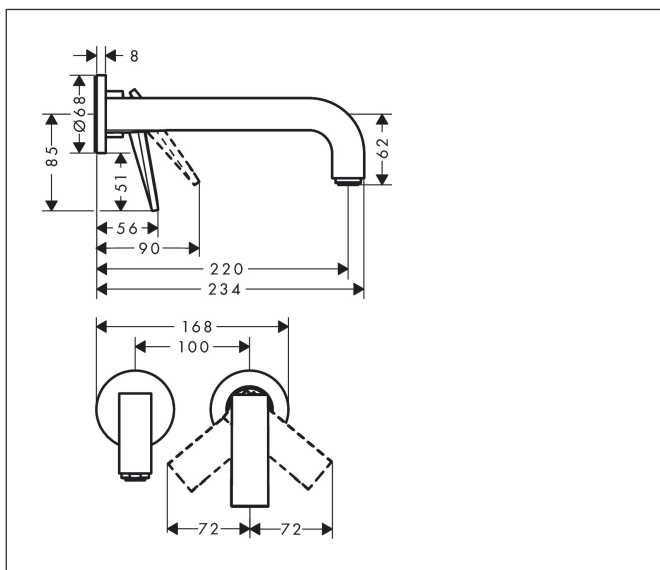

Ritning

Teknologi

Koder/standarder

- PA-IX 17510/IO