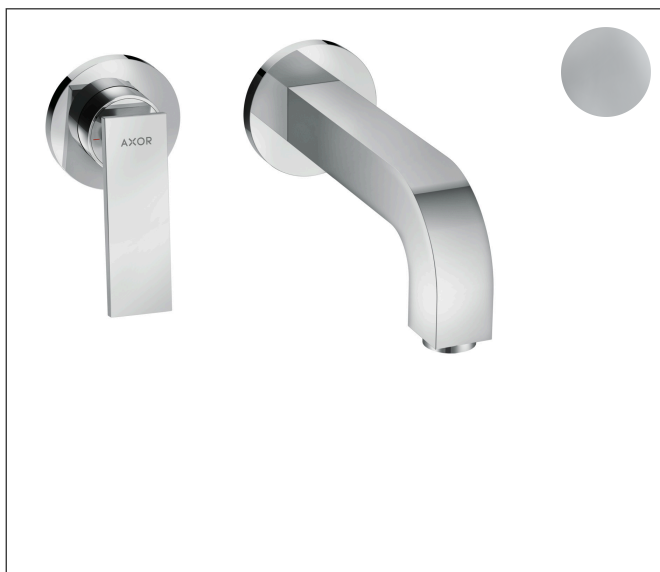

Varumärke	AXOR
Art. Namn	AXOR Citterio 1-grepps tvättställsblandare 220mm för inbyggnad i vägg
Art. Nr.	39121000
Ytskikt	krom
Pos	1

Produktbild

Funktioner

- bestående av: 1-grepps tvättställsblandare för inbyggnad i vägg, bottenventil
- överhäng: 220 mm
- stråltyp: normalstråle
- maximal flödesmängd vid 3 bar: 5 l/min
- keramisk avstängning
- öppen silventil
- handtag placerbart till höger eller vänster
- ljudklass: I
- flödesklass: O