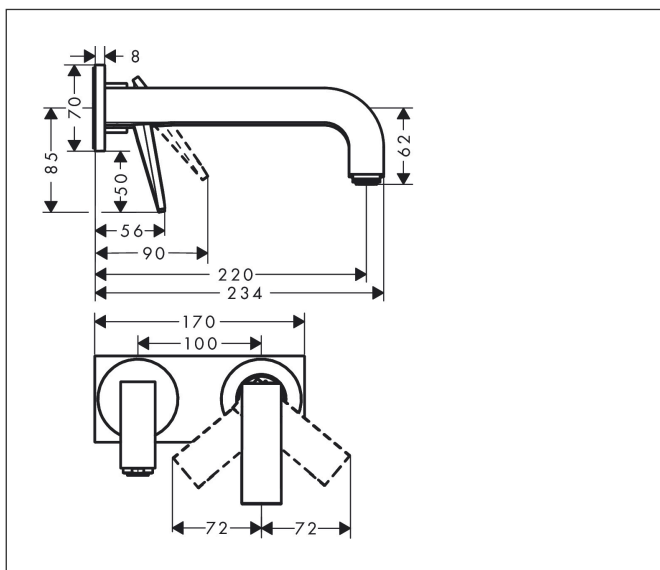

Ritning

Teknologi

Koder/standarder

- PA-IX 17510/IO