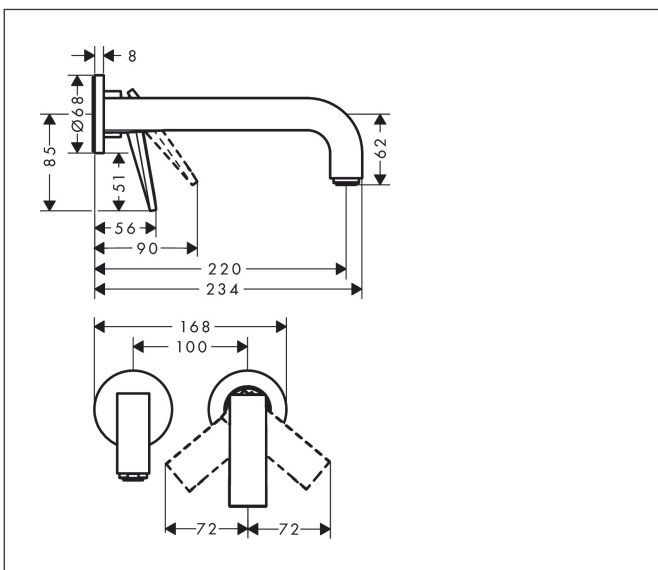

Ritning

Teknologi

Koder/standarder

- PA-IX 17510/IO