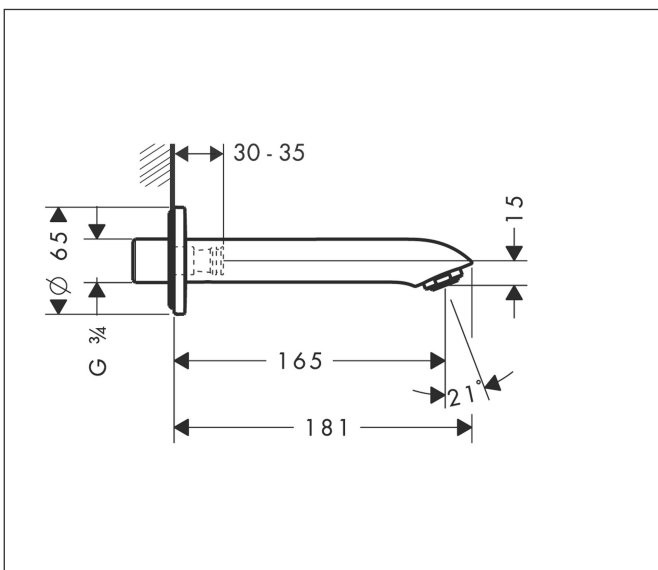

Varumärke	hansgrohe
Art. Namn	Metris Utloppspip
Art. Nr.	31494000
Ytskikt	Krom
Pos	1

Produktbild

Funktioner

- överhäng 165 mm
- väggmontage
- maximal flödesmängd vid 3 bar: 20 l/min
- stråltyp: normalstråle

Ritning

Teknologi