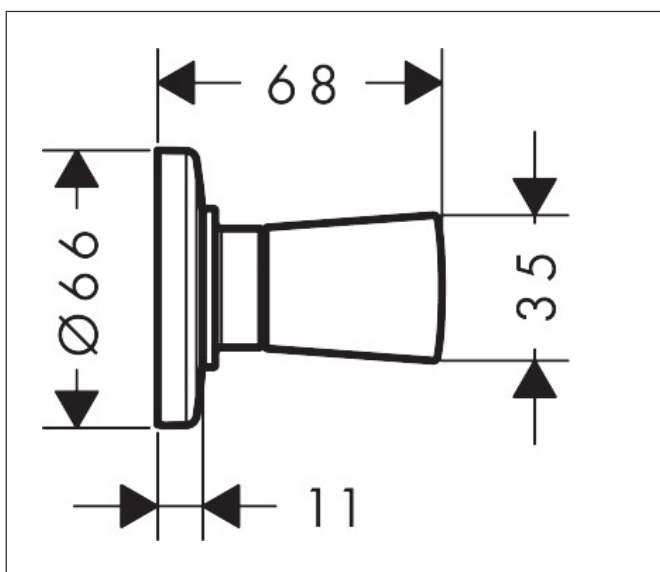

Varumärke	hansgrohe
Art. Namn	Logis Avstängningsventil för inbyggnad
Art. Nr.	71970000
Ytskikt	Krom
Pos	1

Produktbild

Funktioner

- anslutningstyp: DN15/DN20

Ritning

Koder/standarder

- PIX 29470/II