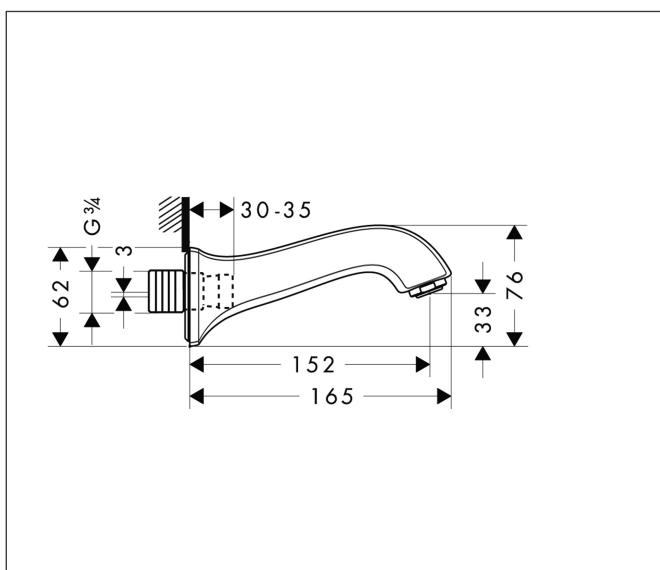

Varumärke	hansgrohe
Art. Namn	Metris Classic Utloppspip
Art. Nr.	13413000
Ytskikt	Krom
Pos	1

Produktbild

Funktioner

- överhäng 165 mm
- väggmontage
- maximal flödesmängd vid 3 bar: 21,5 l/min
- stråltyp: normalstråle

Ritning

Teknologi