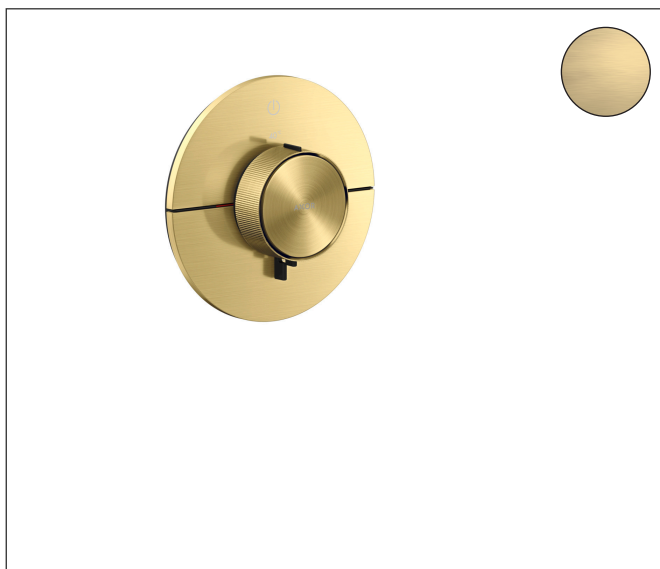

Varumärke	AXOR
Art. Namn	AXOR ShowerSelect ID Termostat för inbyggnad round för 1 funktion
Art. Nr.	36756950
RSK-nr.	8295544
Ytskikt	Borstad mässing PVD
Pos	1

Produktbild

Funktioner

- 1 funktion
- bekvämt att slå på/av uttag med stor Select-paddel, exakt temperaturreglering tack vare vertikal greppstruktur och taktill återkoppling från termostatgreppet
- vattenflödeskontroll med stoppfunktion
- termostatinsats, Start/stopp-ventil för att styra funktionerna
- maximal flödesmängd vid 1 bar: 10,8 l/min
- maximal flödesmängd vid 3 bar: 20,3 l/min
- platt rosett för mer utrymme i duschen
- rosetten kan justeras med +/- 3°
- enkel installation tack vare förmonterat funktionsblock
- handtagen är alltid på samma höjd oberoende av inbyggnadsdelens monteringsdjup
- Säkerhetsspärr vid 40 °C
- temperaturbegränsning inställningsbar
- termostaten ger möjlighet till termisk desinfektion
- material knapp: metall
- material grepp: metall
- Select-paddel levereras med lasergraverad På/Av-symbol
- ljudklass: I
- flödesklass: B

Ritning

Teknologi

Certifikat

Koder/standarder

- STA 1889

Varumärke AXOR
 Art. Namn **AXOR ShowerSelect ID** Termostat för inbyggnad round för 1 funktion
 Art. Nr. 36756950
 RSK-nr. 8295544
 Ytskikt Borstad mässing PVD
 Pos 1