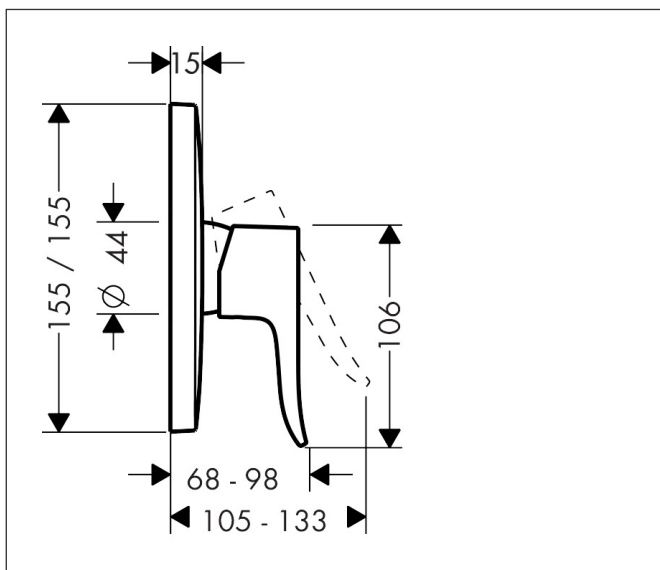

Ritning

Koder/standarder

- PA-IX 9710/IB