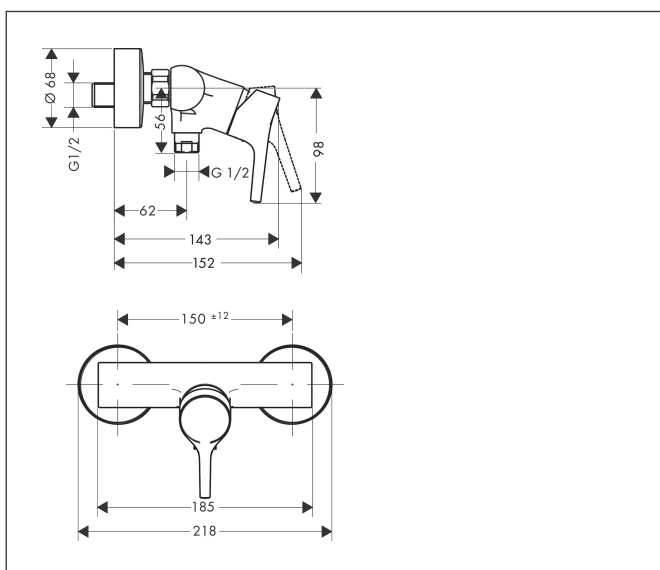

Ritning

Koder/standarder

- PA-IX 29860/IA