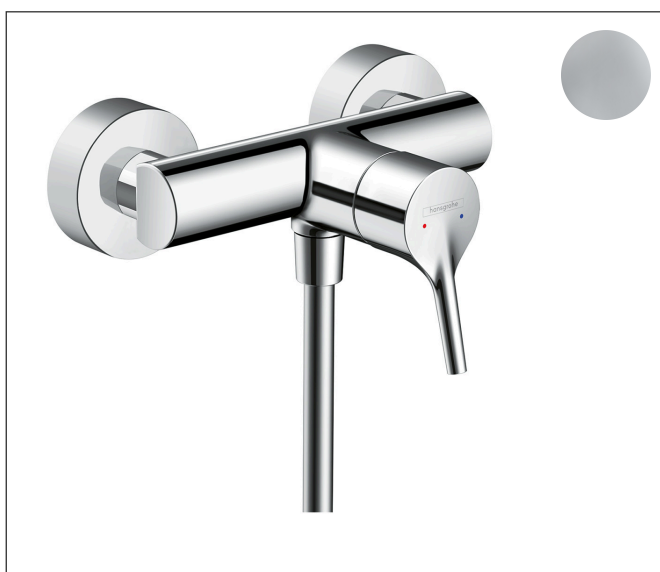

Varumärke	hansgrohe
Art. Namn	Talis S 1-grepps duschblandare
Art. Nr.	72600000
Ytskikt	Krom
Pos	1

Produktbild

Funktioner

- stickmått: 150 cc ± 12 mm
- maximal flödesmängd vid 3 bar: 31 l/min
- flödesmängd för handdusch vid 3 bar: 14 l/min
- keramisk avstängning
- temperaturbegränsning inställningsbar
- backventil
- med ljuddämpare
- slanganslutning DN15
- ljudklass: I
- flödesklass: A
- S-anslutningar