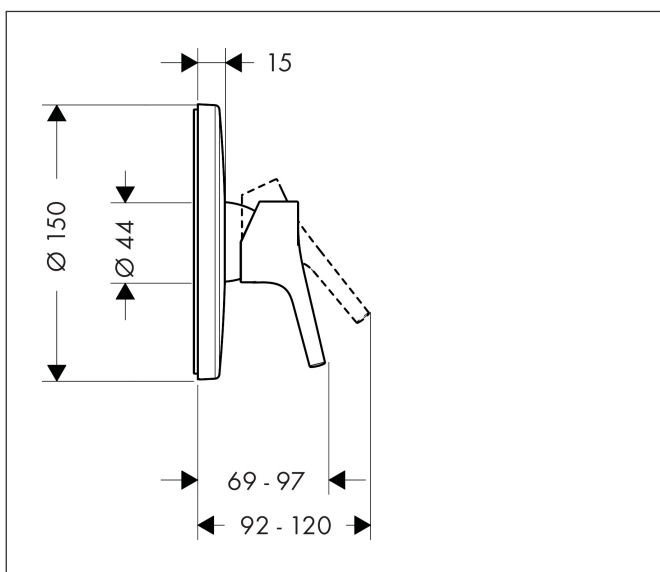

Ritning

Koder/standarder

- PA-IX 9710/IB